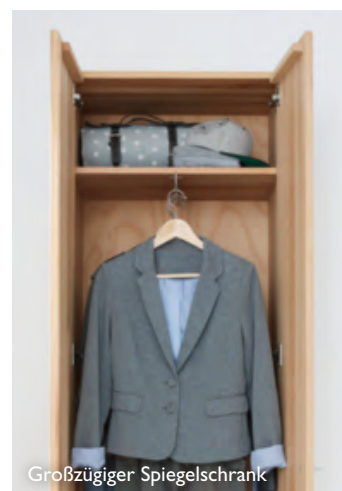

Spiegelschrank
1 Doppeltür mit Spiegel, 1 Klappe
B/H/T: ca. 60 x 200 x 37 cm

Garderobenelement
B/H/T: ca. 64 x 196 x 28 cm

Garderobenelement
B/H/T: ca. 64 x 155 x 28 cm

made in
germany

MEHR INFOS:
www.valnatura-collection.com

Schuhschrank mit 3 Einlegeböden

Wohnliche Schuhklappenkommoden

Großzügiger Spiegelschrank

wahlweise mit Absetzungen
 in Lärche geprägt erhältlich

1. Spiegel, drehbar
 B/H/T: ca. 88 x 60 x 3 cm
 B/H/T: ca. 120 x 60 x 3 cm
 2. Spiegel
 B/H/T: ca. 30 x 156 x 3 cm