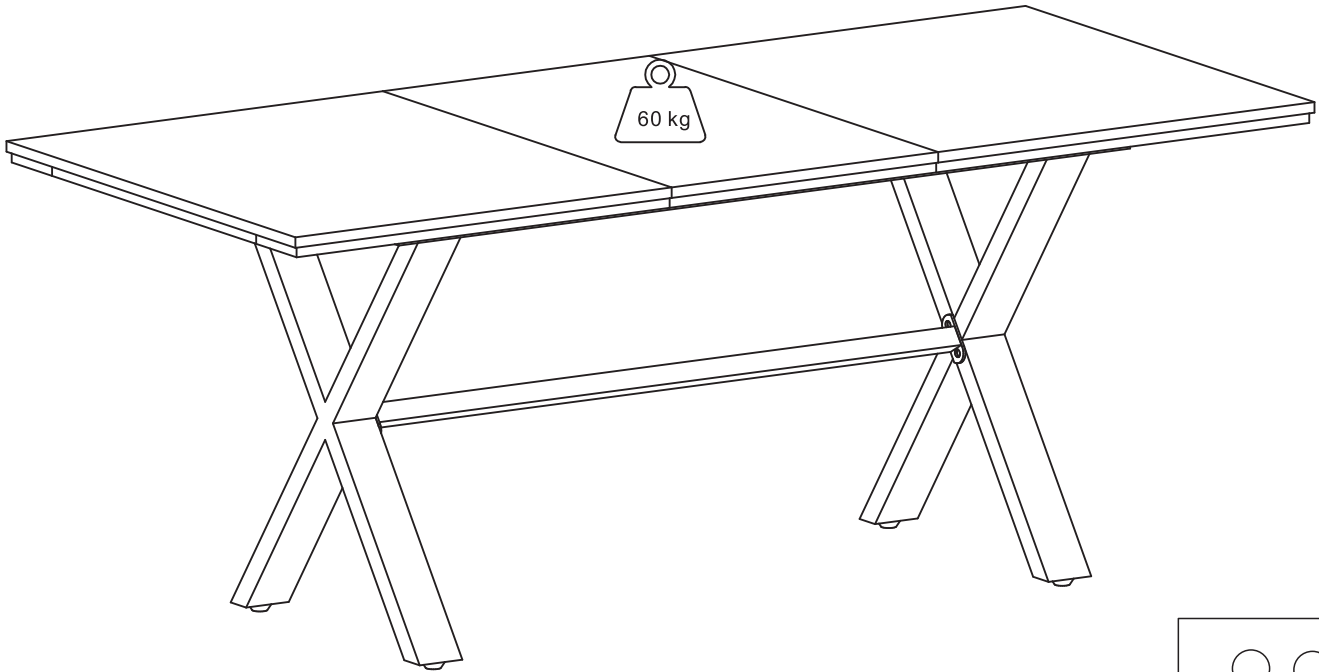

00550087-01

BDSK Handels GmbH & Co. KG
Mergentheimer Straße 59
DE-97084 Würzburg

CARRYHOME
Möbelmode zum Mitnehmen. **XXXLutz**

① x1

② x2

③ x1

A (M8x15MM) x20

B (∅18x1.5mm) x20

C (M6) x1

1 / 4

1

<p>A (M8x15MM) x 4</p> 	<p>B (Ø 18x1.5mm) x 4</p> 	<p>C (M6) x 1</p> 
--	--	--

2

<p>A (M8x15MM) x 16</p> 	<p>B (Ø 18x1.5mm) x 16</p> 	<p>C (M6) x 1</p> 
--	--	---

3

4