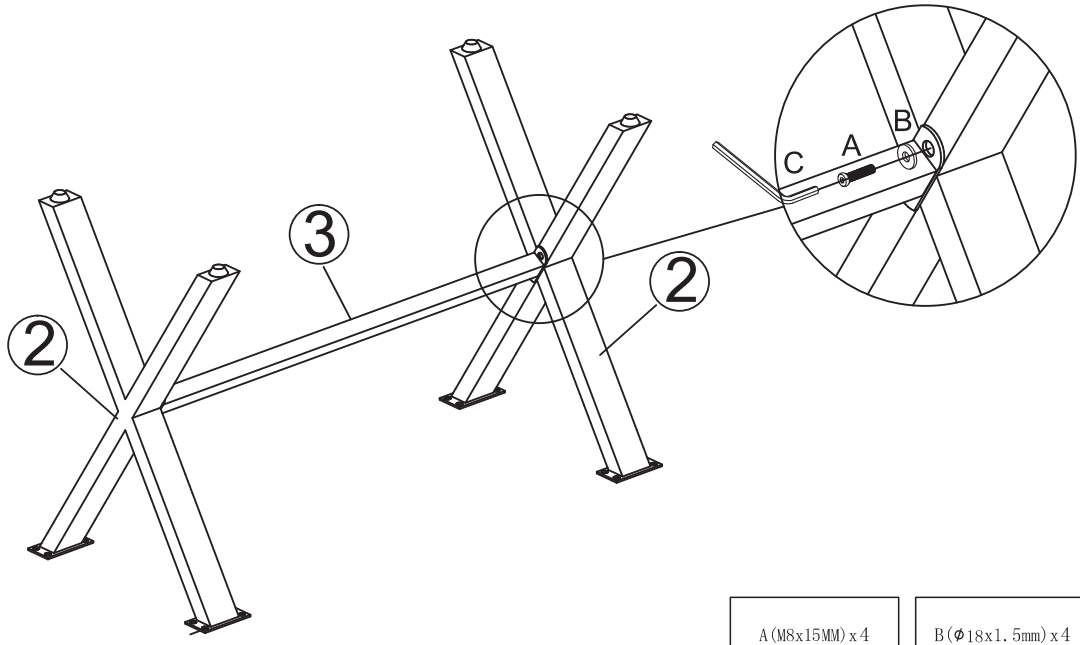

00550087-01

BDSK Handels GmbH & Co. KG
Mergentheimer Straße 59
DE-97084 Würzburg

CARRYHOME
Möbelmode zum Mitnehmen. **XXXLutz**

① x1

② x2

③ x1

A (M8x15MM) x20

B (∅18x1.5mm) x20

C (M6) x1

1 / 4

1

<p>A (M8x15MM) x 4</p> 	<p>B (Ø 18x1.5mm) x 4</p> 	<p>C (M6) x 1</p> 
--	--	--

2

<p>A (M8x15MM) x 16</p> 	<p>B (Ø 18x1.5mm) x 16</p> 	<p>C (M6) x 1</p> 
--	--	---

3

4