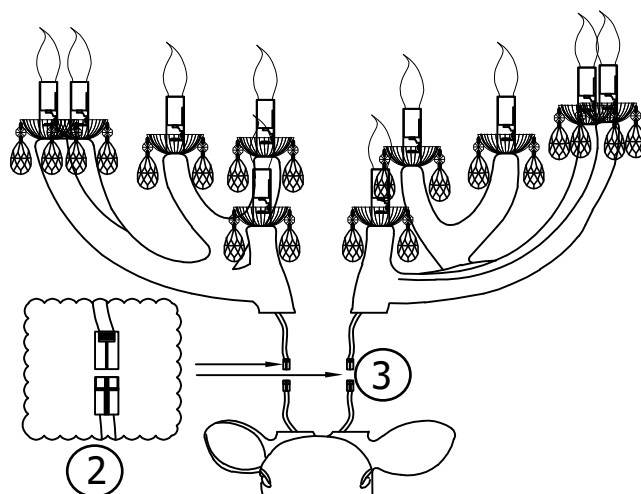

# C82562L / 82272093

ON/OFF switch

AC 220-240V~ 50/60Hz,  
excl 10x E14 max 25W

BDSK Handels GmbH & Co. KG  
Mergentheimer Straße 59  
97084 Würzburg, Germany  
[www.xxxlutz.com](http://www.xxxlutz.com)  
[info@xxxlutz.at](mailto:info@xxxlutz.at)