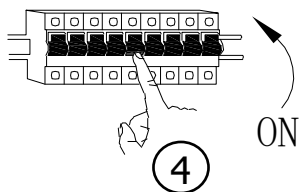

# C82562L / 82272093

ON/OFF switch

AC 220-240V~ 50/60Hz,  
excl 10x E14 max 25W

BDSK Handels GmbH & Co. KG  
Mergentheimer Straße 59  
97084 Würzburg, Germany  
[www.xxxlutz.com](http://www.xxxlutz.com)  
[info@xxxlutz.at](mailto:info@xxxlutz.at)