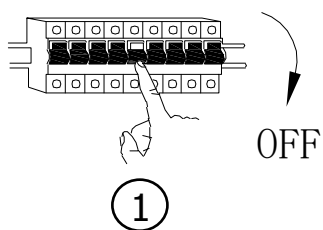

# C82562L / 82272093

ON/OFF switch

AC 220-240V~ 50/60Hz,  
excl 10x E14 max 25W

BDSK Handels GmbH & Co. KG  
Mergentheimer Straße 59  
97084 Würzburg, Germany  
[www.xxxlutz.com](http://www.xxxlutz.com)  
[info@xxxlutz.at](mailto:info@xxxlutz.at)