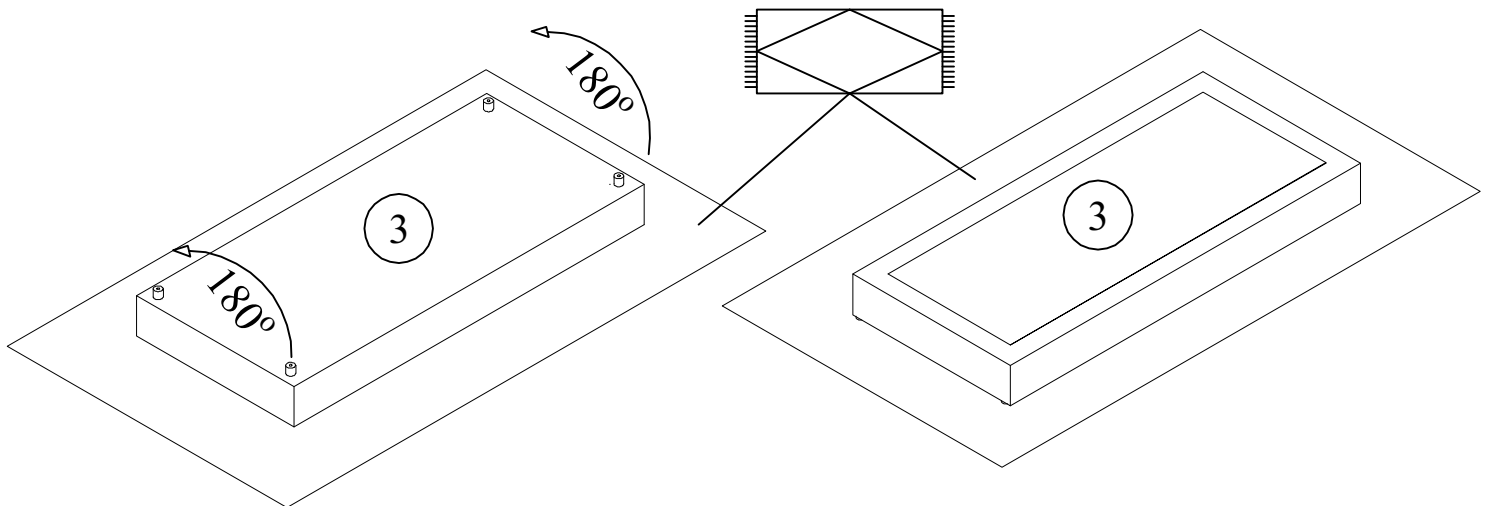

ArtNr.19330025/01

Model: MILA

Dimension:
160 x 200
180X200

120 cm

1

2

3

4