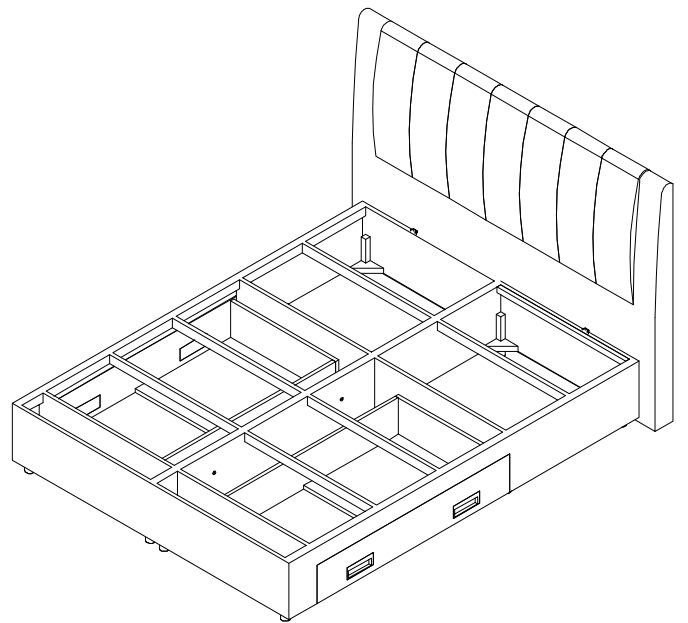

ArtNr.19330025/01

Model: MILA

Dimension:
160 x 200
180X200

120 cm

1

2

3

4