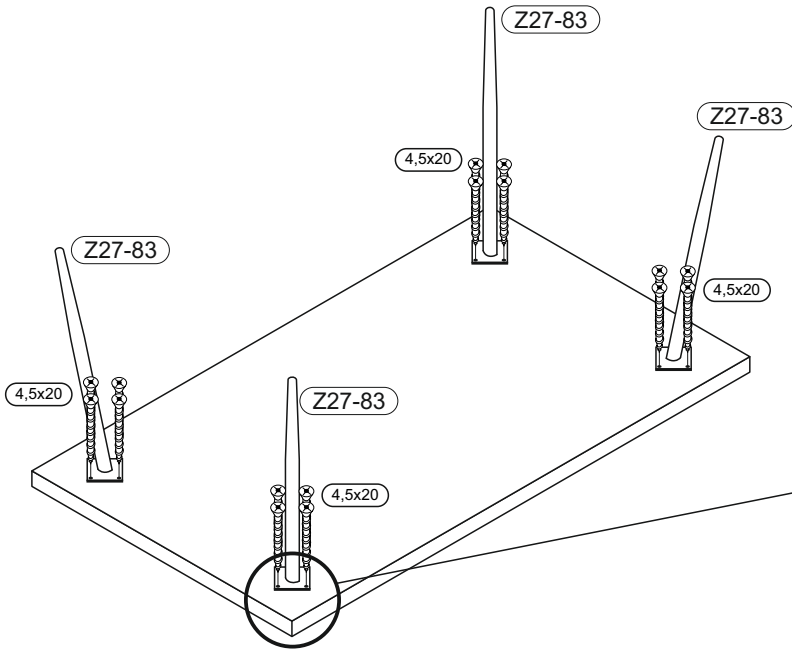

# Beutel 1/1

|        |   |
|--------|---|
| 4,5x20 |  |
| 16x    | 4,5x20  |

# Colli 1/1

Höhe 720 mm

# Schablone zum Auflegen auf die Tischplatte

( hierzu die Ecken des Blattes mit den Kanten der Tischplatte bündig legen und mit einem Dorn die Löcher vorstechen. )

175,00 mm

130,00 mm