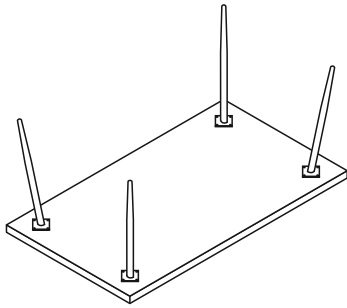

# Beutel 1/1

|        |   |
|--------|---|
| 4,5x20 |  |
| 16x    | 4,5x20  |

# Colli 1/1

Höhe 720 mm

# Schablone zum Auflegen auf die Tischplatte

( hierzu die Ecken des Blattes mit den Kanten der Tischplatte bündig legen und mit einem Dorn die Löcher vorstechen. )

175,00 mm

130,00 mm