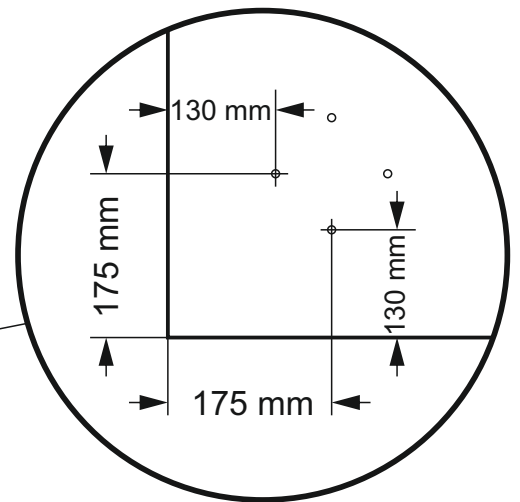

# Beutel 1/1

|        |   |
|--------|---|
| 4,5x20 |  |
| 16x    | 4,5x20  |

# Colli 1/1

Höhe 720 mm

# Schablone zum Auflegen auf die Tischplatte

( hierzu die Ecken des Blattes mit den Kanten der Tischplatte bündig legen und mit einem Dorn die Löcher vorstechen. )

175,00 mm

130,00 mm