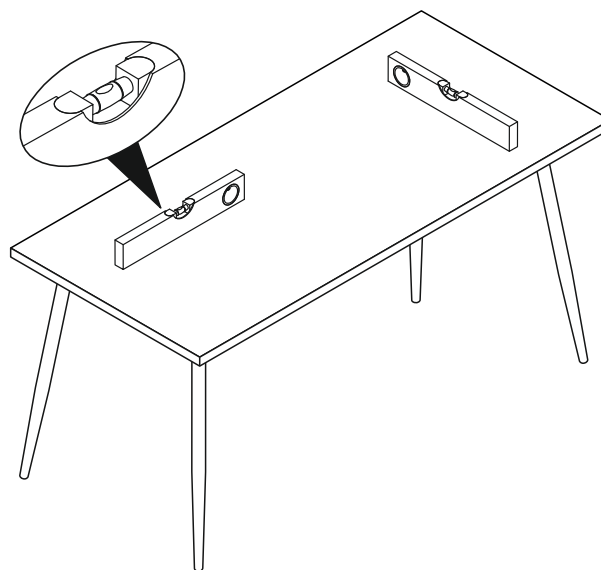

# Beutel 1/1

|        |   |
|--------|---|
| 4,5x20 |  |
| 16x    | 4,5x20  |

# Colli 1/1

Höhe 720 mm

# Schablone zum Auflegen auf die Tischplatte

( hierzu die Ecken des Blattes mit den Kanten der Tischplatte bündig legen und mit einem Dorn die Löcher vorstechen. )

175,00 mm

130,00 mm