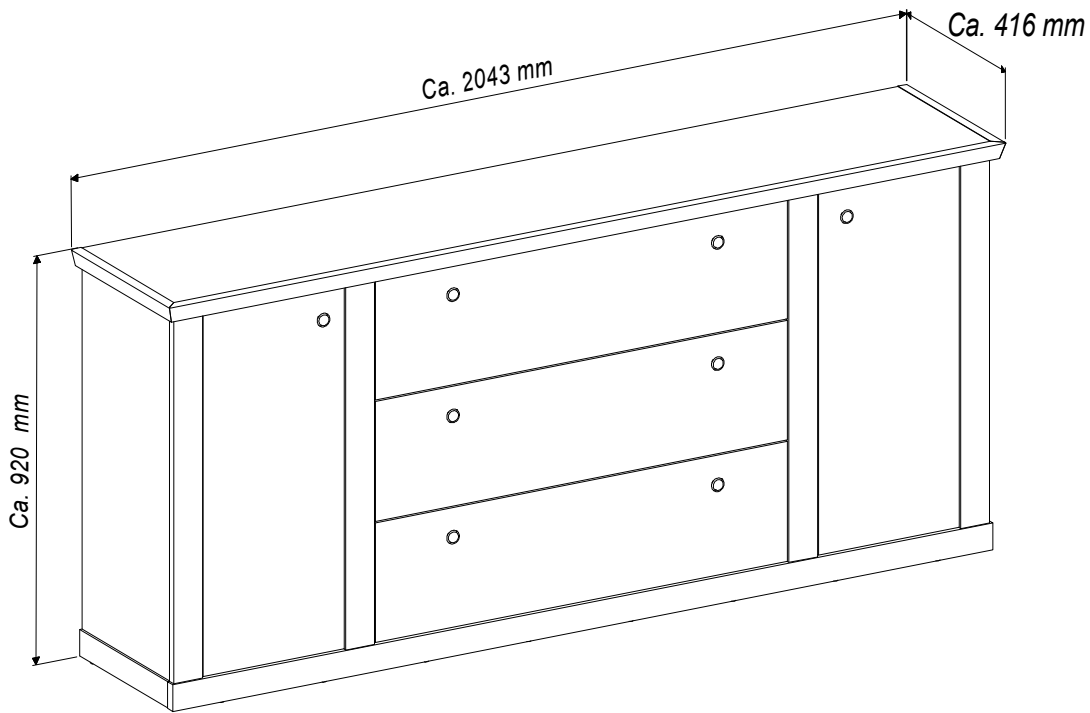

LINCOLN

5S MC LN 55

LINCOLN

5S MC LN 55

AI No.	QTY	H	W	D	PKG
003	1	373	60	22	2/3
008	1	373	60	22	2/3
009	1	843	373	16	1/3
010	1	843	373	16	1/3
011	1	838	70	18	2/3
012	1	838	70	18	2/3
014	2	816	344	16	1/3
015	1	844	353	16	1/3
016	2	838	70	18	2/3
018	1	844	353	16	1/3
019	4	461	353	16	1/3
023	2	865	475	2,5	2/3
041	1	1957	353	16	2/3
042	1	2004	60	22	2/3
043	1	1957	43	22	2/3
044	3	1007	270	16	3/3
045	3	299	973	2,5	3/3
174638	6	288	200	12	3/3