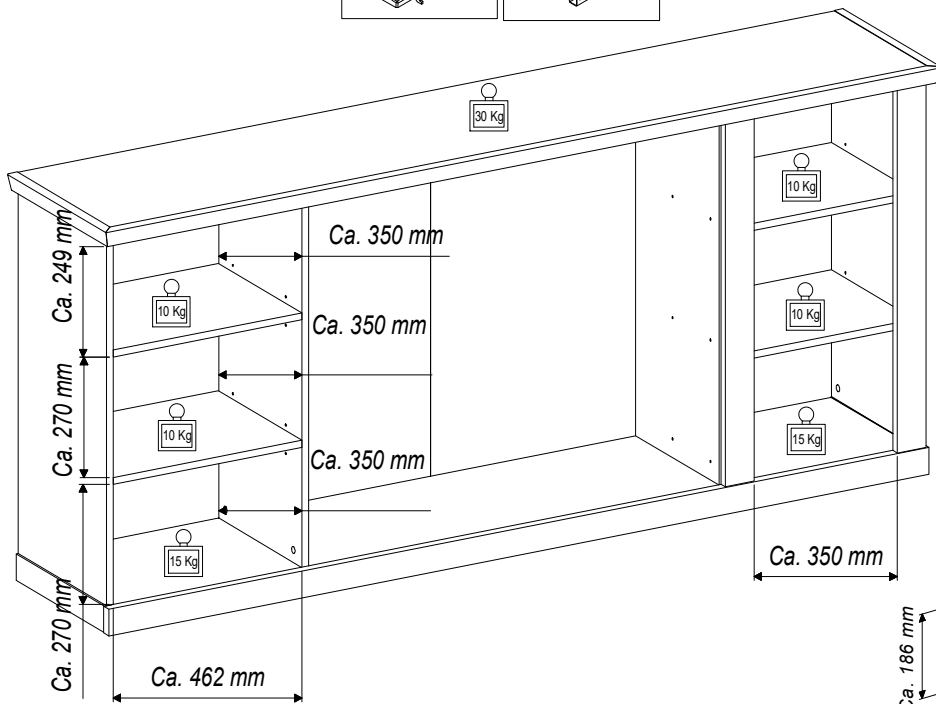

LINCOLN

5S MC LN 55