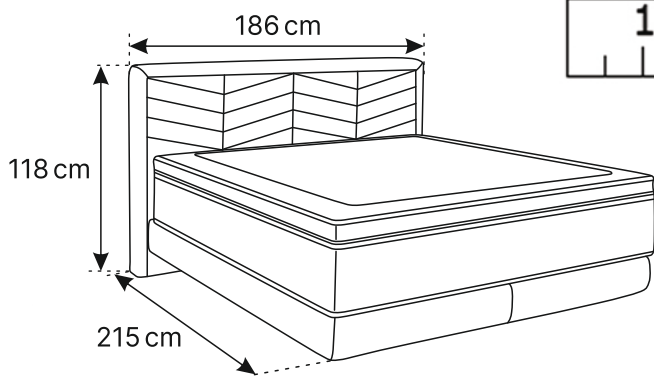

# MAURITIUS

Art.-Nr.: 02980122

60min

+/- 2cm

A x1

B x1

C x1

D x2

100mm

E x1

M8x90

F x8

G x6

H x10

1

2