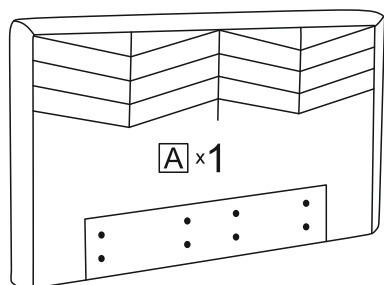

# MAURITIUS

Art.-Nr.: 02980122

60min

+/- 2cm

A x1

B x1

C x1

D x2

100mm

E x1

M8x90

F x8

G x6

H x10

1

2