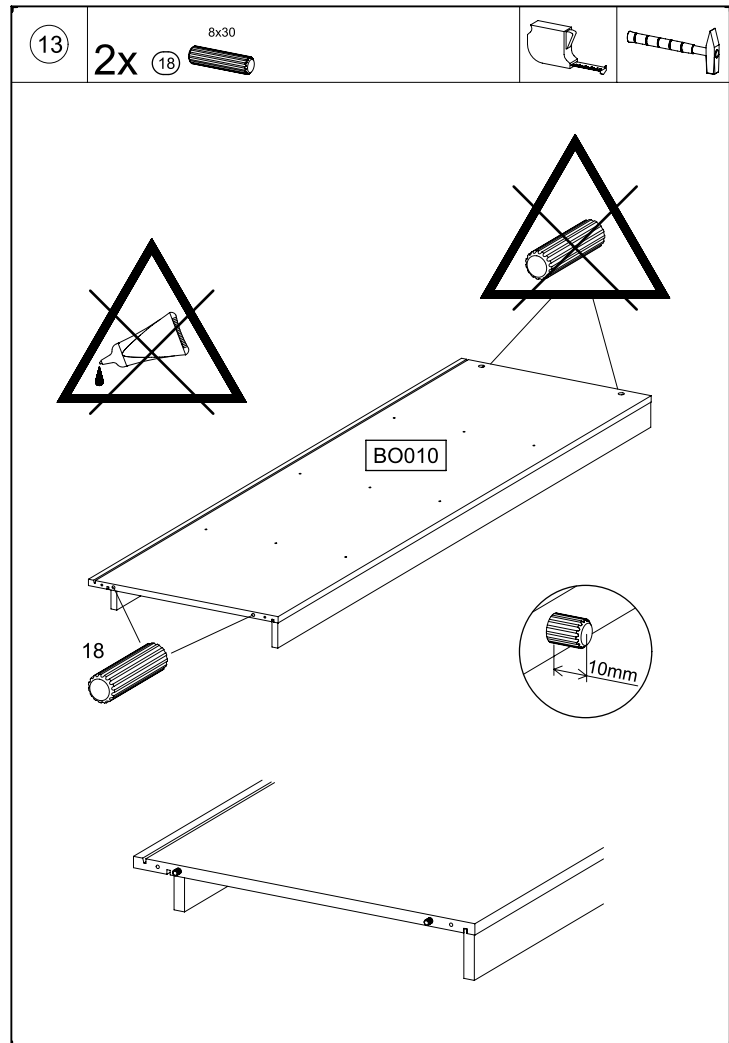

M2948

M2948