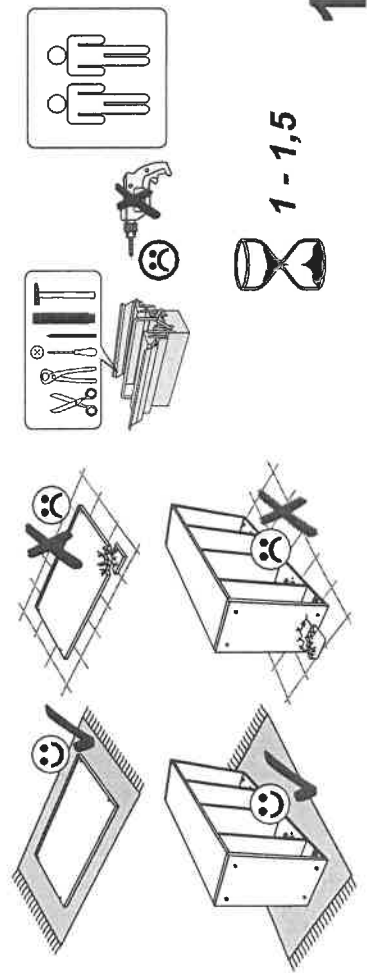

HP-12 Bett

- | | |
|---|--------------------------------------|
| (D) Montageanleitung | (GB) Assembly instructions |
| (FR) Notice de montage | (IT) Istruzioni di montaggio |
| (NL) Handleiding voor de montage | (PL) Instrukcja montażu |
| (CZ) Montážní návod | (SK) Návod na montáž |
| (HU) Szerelési útmutató | (RO) Instrucțiunile de montaj |
| (TR) Montaj talimatı | (RU) ИНСТРУКЦИЯ ПО МОНТАЖУ |

1

AD 10x60	AC 10x40	BA 50mm	BB 55mm
x12	x8	x4	x8

2

9

Holzkopfteil HP-33

7

Holzkopfteil HP-31

8