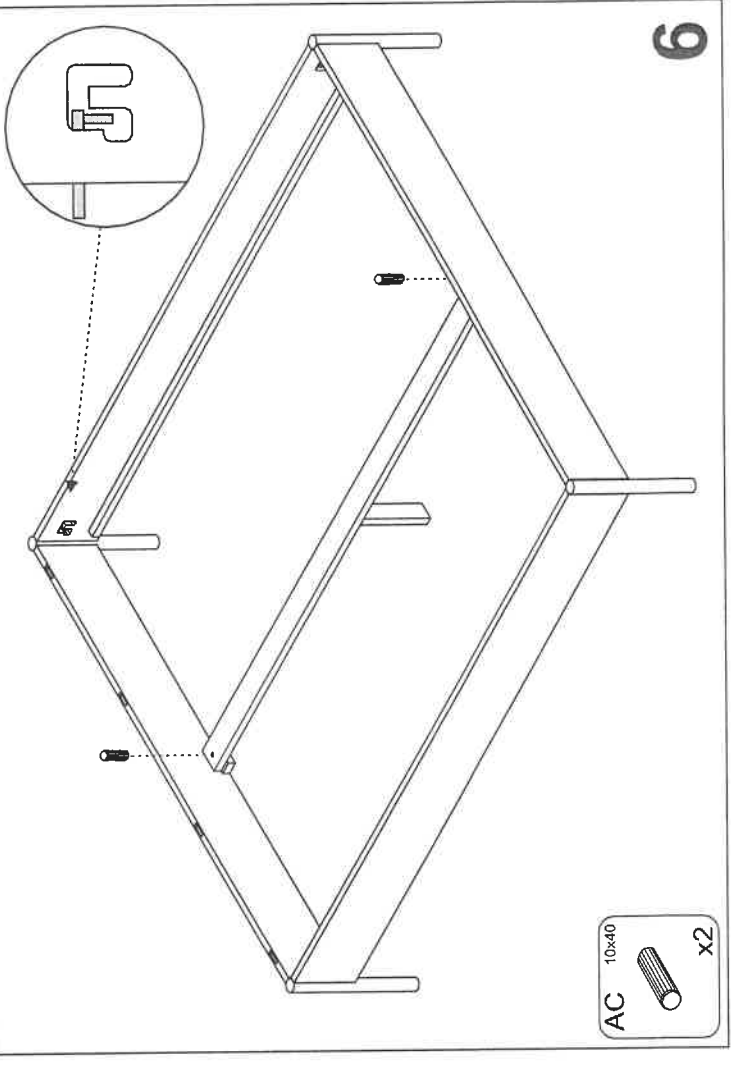

HP-12 Bett

- | | |
|---|--------------------------------------|
| (D) Montageanleitung | (GB) Assembly instructions |
| (FR) Notice de montage | (IT) Istruzioni di montaggio |
| (NL) Handleiding voor de montage | (PL) Instrukcja montażu |
| (CZ) Montážní návod | (SK) Návod na montáž |
| (HU) Szerelési útmutató | (RO) Instrucțiunile de montaj |
| (TR) Montaj talimatı | (RU) ИНСТРУКЦИЯ ПО МОНТАЖУ |

1

AD 10x60	AC 10x40	BA 50mm	BB 55mm
x12	x8	x4	x8

2

9

Holzkopfteil HP-33

7

Holzkopfteil HP-31

8