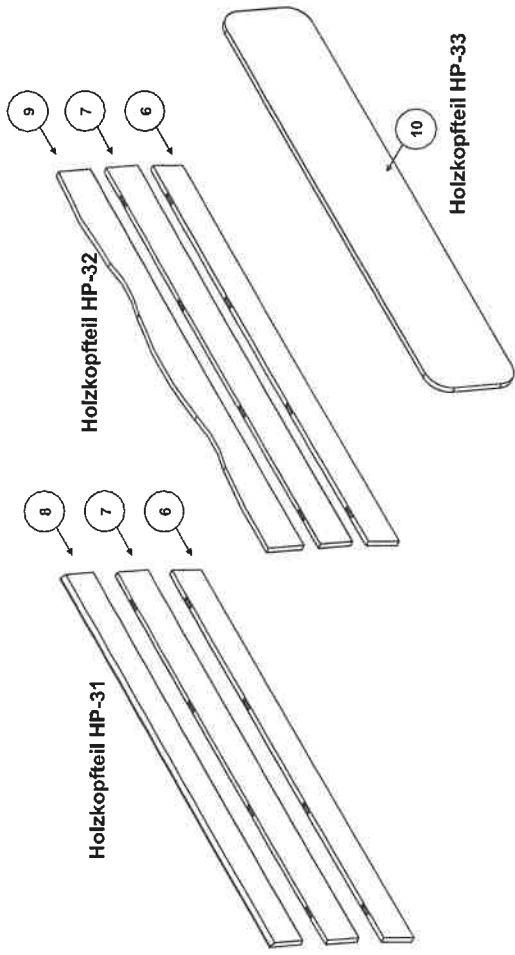

HP-12 Bett

- | | |
|---|--------------------------------------|
| (D) Montageanleitung | (GB) Assembly instructions |
| (FR) Notice de montage | (IT) Istruzioni di montaggio |
| (NL) Handleiding voor de montage | (PL) Instrukcja montażu |
| (CZ) Montážní návod | (SK) Návod na montáž |
| (HU) Szerelési útmutató | (RO) Instrucțiunile de montaj |
| (TR) Montaj talimatı | (RU) ИНСТРУКЦИЯ ПО МОНТАЖУ |

1

AD 10x60	AC 10x40	BA 50mm	BB 55mm
x12	x8	x4	x8

2

9

Holzkopfteil HP-33

7

Holzkopfteil HP-31

8

Holzkopfteil HP-32