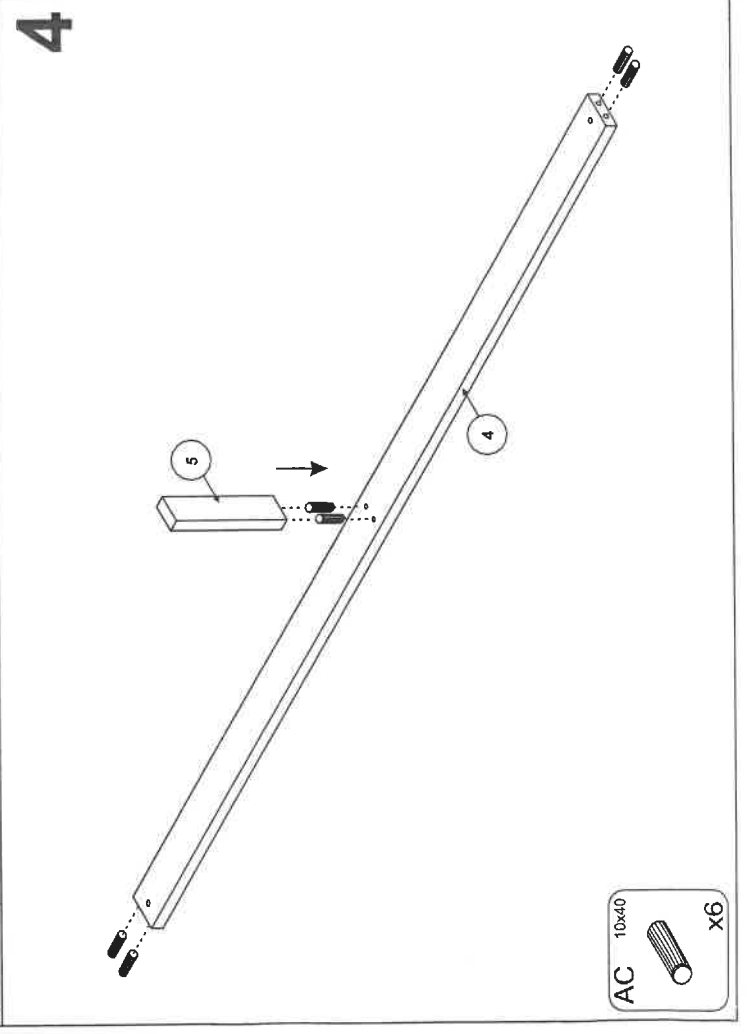

HP-12 Bett

- | | |
|---|--------------------------------------|
| (D) Montageanleitung | (GB) Assembly instructions |
| (FR) Notice de montage | (IT) Istruzioni di montaggio |
| (NL) Handleiding voor de montage | (PL) Instrukcja montażu |
| (CZ) Montážní návod | (SK) Návod na montáž |
| (HU) Szerelési útmutató | (RO) Instrucțiunile de montaj |
| (TR) Montaj talimatı | (RU) ИНСТРУКЦИЯ ПО МОНТАЖУ |

1

AD 10x60	AC 10x40	BA 50mm	BB 55mm
x12	x8	x4	x8

2

9

Holzkopfteil HP-33

7

Holzkopfteil HP-31

8