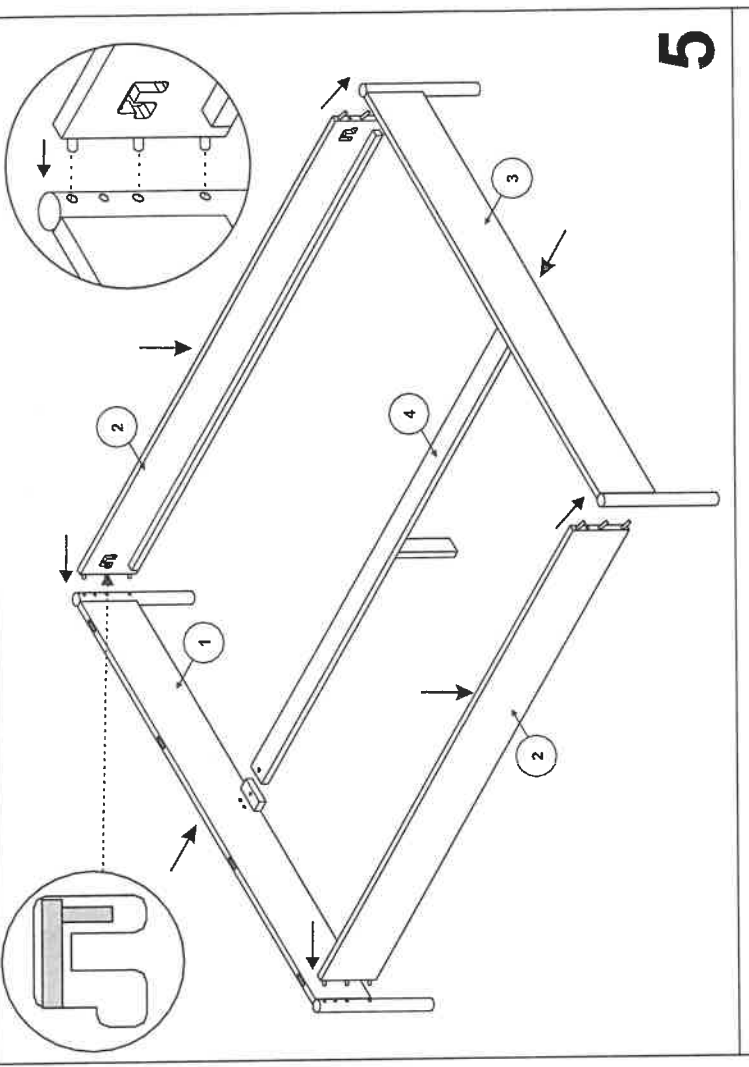

HP-12 Bett

- | | |
|---|--------------------------------------|
| (D) Montageanleitung | (GB) Assembly instructions |
| (FR) Notice de montage | (IT) Istruzioni di montaggio |
| (NL) Handleiding voor de montage | (PL) Instrukcja montażu |
| (CZ) Montážní návod | (SK) Návod na montáž |
| (HU) Szerelési útmutató | (RO) Instrucțiunile de montaj |
| (TR) Montaj talimatı | (RU) ИНСТРУКЦИЯ ПО МОНТАЖУ |

1

AD 10x60	AC 10x40	BA 50mm	BB 55mm
x12	x8	x4	x8

2

9

Holzkopfteil HP-33

7

Holzkopfteil HP-31

8