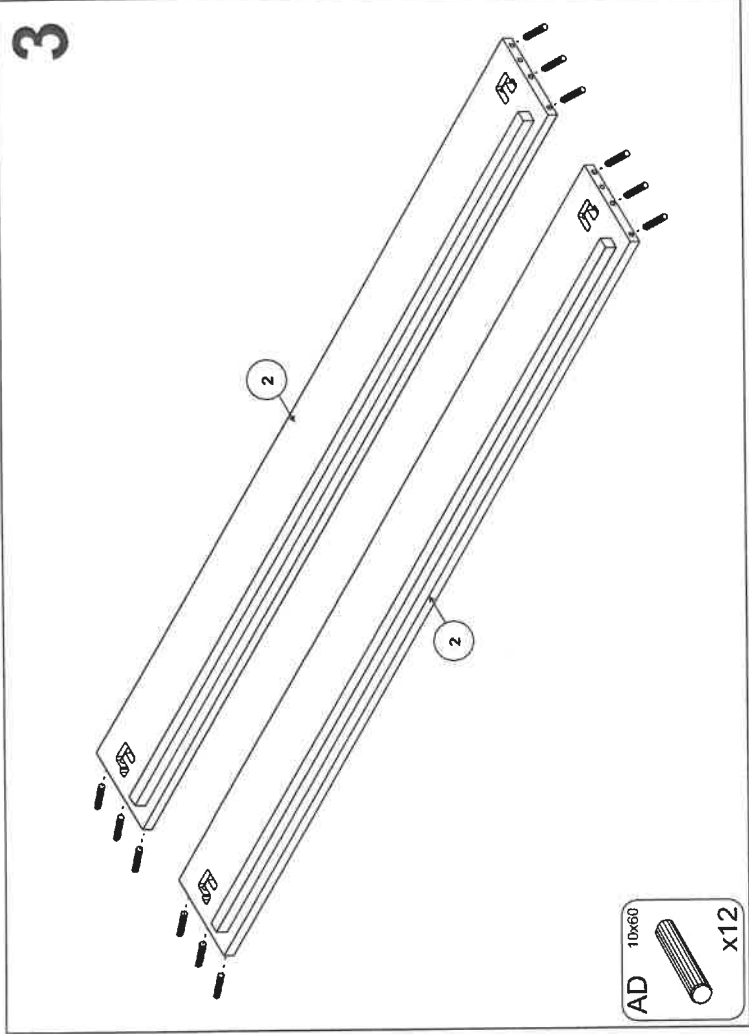

HP-12 Bett

- | | |
|---|--------------------------------------|
| (D) Montageanleitung | (GB) Assembly instructions |
| (FR) Notice de montage | (IT) Istruzioni di montaggio |
| (NL) Handleiding voor de montage | (PL) Instrukcja montażu |
| (CZ) Montážní návod | (SK) Návod na montáž |
| (HU) Szerelési útmutató | (RO) Instrucțiunile de montaj |
| (TR) Montaj talimatı | (RU) ИНСТРУКЦИЯ ПО МОНТАЖУ |

1

AD 10x60	AC 10x40	BA 50mm	BB 55mm
x12	x8	x4	x8

2

9

Holzkopfteil HP-33

7

Holzkopfteil HP-31

8