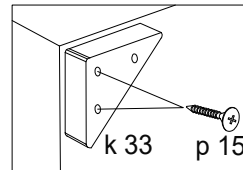

ArtNr: 23300105

FANO PLUS 180

 **15 min**

1	2000	900	430	x1	1/5
2	2000	900	430	x1	2/5
3	1850	1200	65	x1	3/5
4	2000	900	170	x2	4/5
5	2000	1800	70	x1	5/5

1

2

x3

2