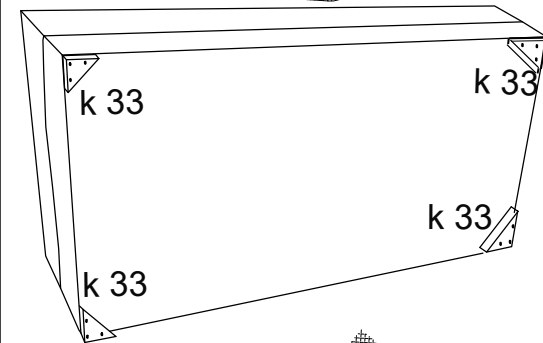

ArtNr: 23300105

FANO PLUS 180

 **15 min**

1	2000	900	430	x1	1/5
2	2000	900	430	x1	2/5
3	1850	1200	65	x1	3/5
4	2000	900	170	x2	4/5
5	2000	1800	70	x1	5/5

1

2

x3

2