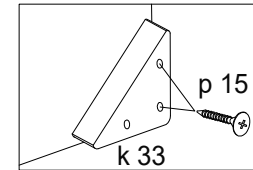

ArtNr: 23300105

FANO PLUS 180

 **15 min**

1	2000	900	430	x1	1/5
2	2000	900	430	x1	2/5
3	1850	1200	65	x1	3/5
4	2000	900	170	x2	4/5
5	2000	1800	70	x1	5/5

1

2

x3

2