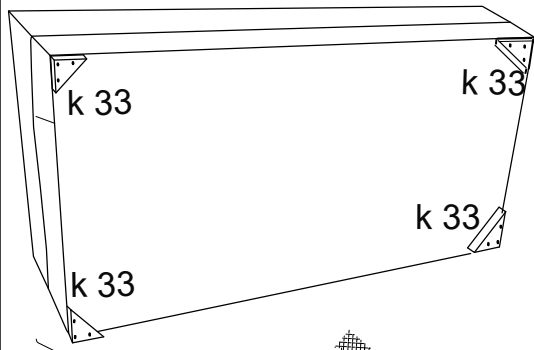

ArtNr: 23300105

FANO PLUS 180

 **15 min**

1	2000	900	430	x1	1/5
2	2000	900	430	x1	2/5
3	1850	1200	65	x1	3/5
4	2000	900	170	x2	4/5
5	2000	1800	70	x1	5/5

1

2

x3

2