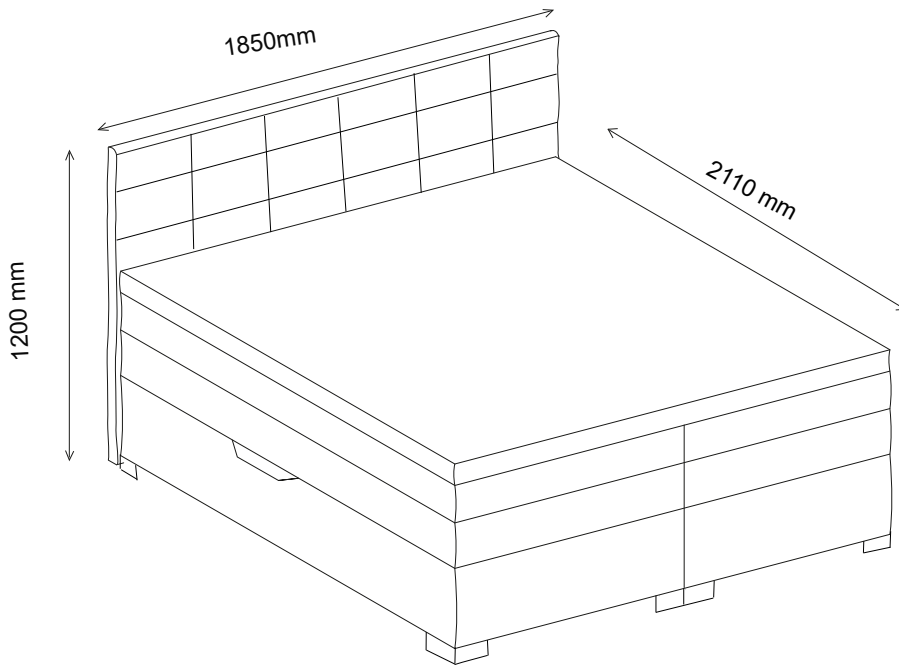

ArtNr: 23300105

FANO PLUS 180

 **15 min**

1	2000	900	430	x1	1/5
2	2000	900	430	x1	2/5
3	1850	1200	65	x1	3/5
4	2000	900	170	x2	4/5
5	2000	1800	70	x1	5/5

1

2

x3

2