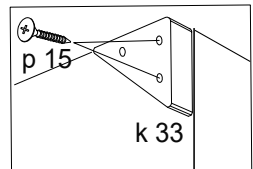

ArtNr: 23300105

FANO PLUS 180

 **15 min**

1	2000	900	430	x1	1/5
2	2000	900	430	x1	2/5
3	1850	1200	65	x1	3/5
4	2000	900	170	x2	4/5
5	2000	1800	70	x1	5/5

1

2

x3

2