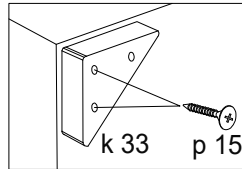

ArtNr: 23300105

FANO PLUS 180

 **15 min**

1	2000	900	430	x1	1/5
2	2000	900	430	x1	2/5
3	1850	1200	65	x1	3/5
4	2000	900	170	x2	4/5
5	2000	1800	70	x1	5/5

1

2

x3

2