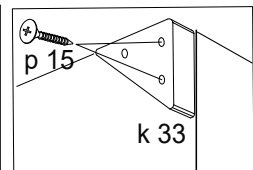

ArtNr: 23300105

FANO PLUS 180

 **15 min**

1	2000	900	430	x1	1/5
2	2000	900	430	x1	2/5
3	1850	1200	65	x1	3/5
4	2000	900	170	x2	4/5
5	2000	1800	70	x1	5/5

1

2

x3

2