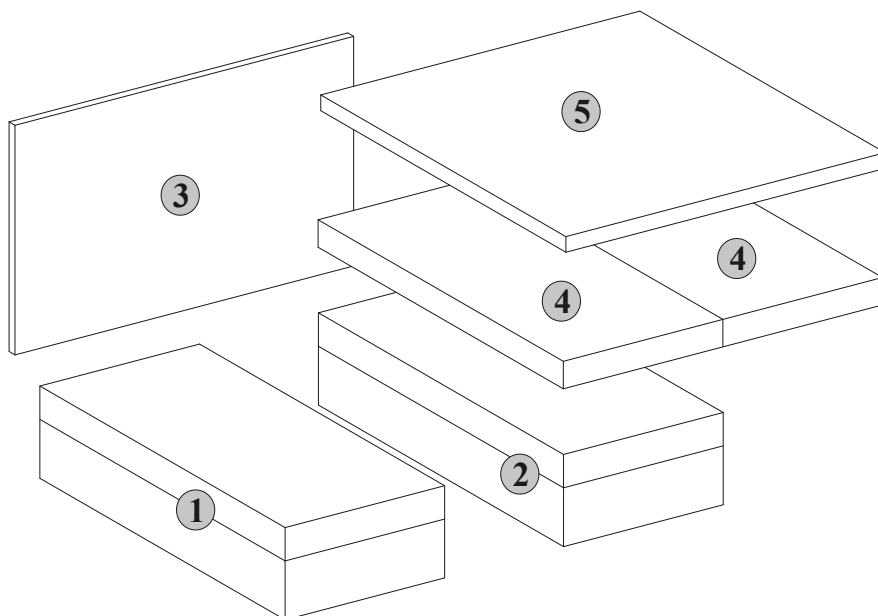

ArtNr: 23300105

FANO PLUS 180

 **15 min**

1	2000	900	430	x1	1/5
2	2000	900	430	x1	2/5
3	1850	1200	65	x1	3/5
4	2000	900	170	x2	4/5
5	2000	1800	70	x1	5/5

1

2

x3

2