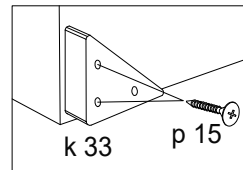

ArtNr: 23300105

FANO PLUS 180

 **15 min**

1	2000	900	430	x1	1/5
2	2000	900	430	x1	2/5
3	1850	1200	65	x1	3/5
4	2000	900	170	x2	4/5
5	2000	1800	70	x1	5/5

1

2

x3

2