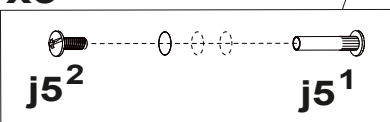

ArtNr: 23300105

FANO PLUS 180

 **15 min**

1	2000	900	430	x1	1/5
2	2000	900	430	x1	2/5
3	1850	1200	65	x1	3/5
4	2000	900	170	x2	4/5
5	2000	1800	70	x1	5/5

1

2

x3

2