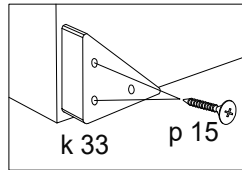

ArtNr: 23300105

FANO PLUS 180

 **15 min**

1	2000	900	430	x1	1/5
2	2000	900	430	x1	2/5
3	1850	1200	65	x1	3/5
4	2000	900	170	x2	4/5
5	2000	1800	70	x1	5/5

1

2

x3

2