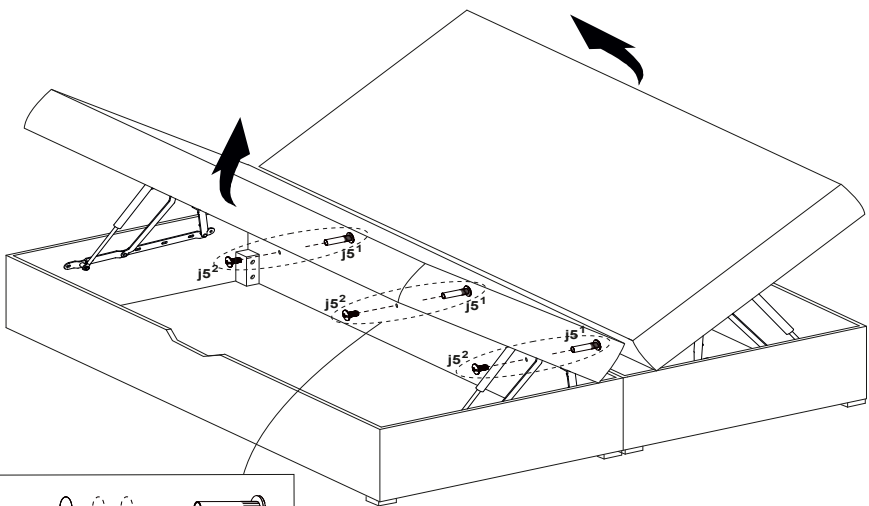

ArtNr: 23300105

FANO PLUS 180

 **15 min**

1	2000	900	430	x1	1/5
2	2000	900	430	x1	2/5
3	1850	1200	65	x1	3/5
4	2000	900	170	x2	4/5
5	2000	1800	70	x1	5/5

1

2

x3

2