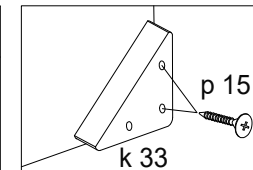

ArtNr: 23300105

FANO PLUS 180

 **15 min**

1	2000	900	430	x1	1/5
2	2000	900	430	x1	2/5
3	1850	1200	65	x1	3/5
4	2000	900	170	x2	4/5
5	2000	1800	70	x1	5/5

1

2

x3

2