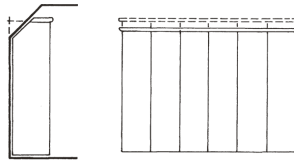

ambiente

Kleiderschränke

- » 3-türig
- » B/H/T: ca. 150 x 222 x 64 cm

- » 4-türig
- » B/H/T: ca. 200 x 222 x 64 cm

- » 5-türig
- » B/H/T: ca. 249 x 222 x 64 cm

- » 6-türig
- » B/H/T: ca. 298 x 222 x 64 cm

- » 7-türig
- » B/H/T: ca. 348 x 222 x 64 cm

- » 8-türig
- » B/H/T: ca. 398 x 222 x 64 cm

Schränkhöhenkürzung

Schränkabschrägung hinten

Schränktiefenkürzung

Schränkabschrägung seitlich

Schränkbreitenkürzung

T-Teilung-Set

- » bestehend aus Mittelseite, Kleiderstange und 3 Einlegeböden

Hängespiegel

- » bronziert
- » mit Glasablageboden
- » B/H/T: ca. 115 x 68 x 15 cm

Komfort-Liegenbett

- » wahlweise mit LED-Bettkopfteil-Beleuchtung erhältlich
- » Liegeflächen: ca. 160/180/200 x 190/200/210/220 cm