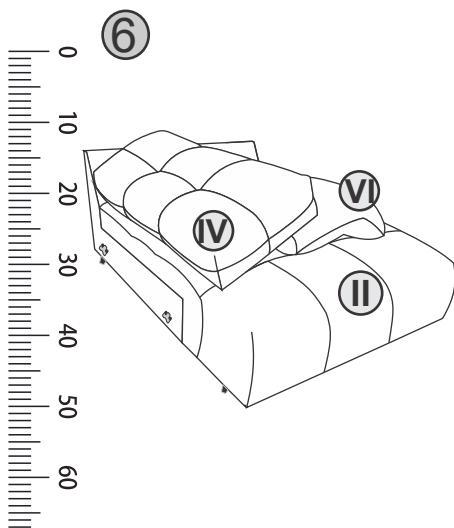

2X

25 MIN

MODEL "TINO"

2/3

hardware bag/sachet materiel/zubehörbeutel/sachetti materiale/bolsa de materiales/worek materiałowy

pre-assembled/ pre assemble/vormontiert/premontato/wstępnie/zamontowane