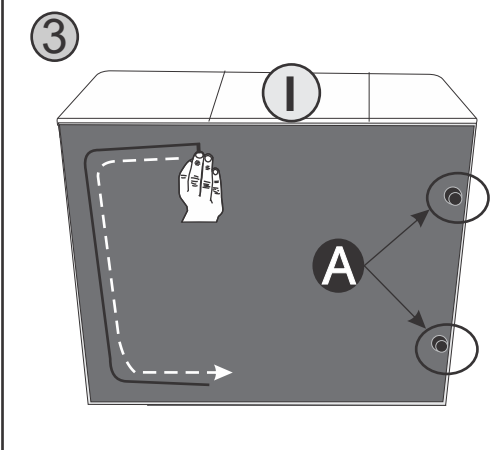

2X

25 MIN

MODEL "TINO"

ELT.BREIT AT LI-REC BREIT AT RE

REC BREIT AT LI-ELT.BREIT AT RE

1/3

hardware bag/sachet materiel/zubehörbeutel/sachetti materiale/bolsa de materiales/worek materiałowy

pre-assembled/ pre assemble/vormontiert/premontato/wstępnie/zamontowane

101-10.10.2025

2X

25 MIN

MODEL "TINO"

ELT.BREIT AT LI-REC BREIT AT RE

REC BREIT AT LI-ELT.BREIT AT.RE

2/3

hardware bag/sachet materiel/zubehörbeutel/sachetti materiale/bolsa de materiales/worek materiałowy