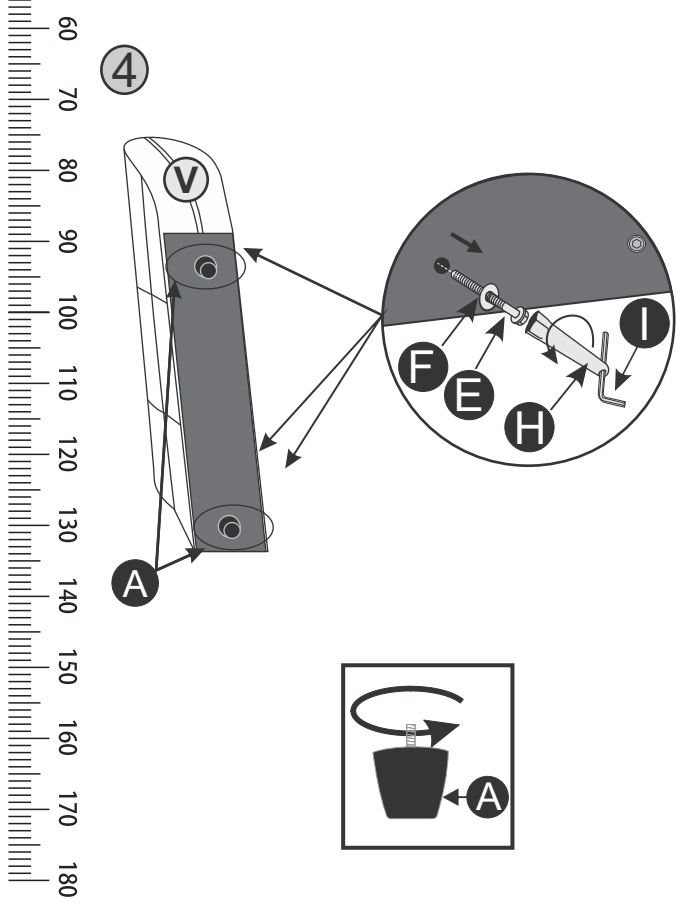

2X

25 MIN

MODEL "TINO"

ELT.BREIT AT LI-REC BREIT AT RE

REC BREIT AT LI-ELT.BREIT AT RE

1/3

hardware bag/sachet materiel/zubehörbeutel/sachetti materiale/bolsa de materiales/worek materiałowy

pre-assembled/ pre assemble/vormontiert/premontato/wstępnie/zamontowane

101-10.10.2025

2X

25 MIN

MODEL "TINO"

ELT.BREIT AT LI-REC BREIT AT RE

REC BREIT AT LI-ELT.BREIT AT.RE

2/3

hardware bag/sachet materiel/zubehörbeutel/sachetti materiale/bolsa de materiales/worek materiałowy