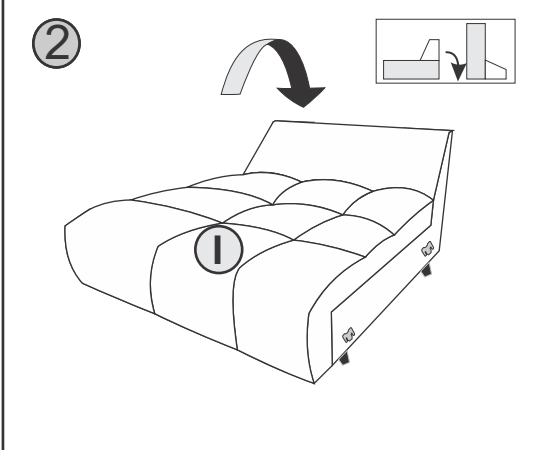

2X

25 MIN

MODEL "TINO"

ELT.BREIT AT LI-REC BREIT AT RE

REC BREIT AT LI-ELT.BREIT AT RE

1/3

hardware bag/sachet materiel/zubehörbeutel/sachetti materiale/bolsa de materiales/worek materiałowy

pre-assembled/ pre assemble/vormontiert/premontato/wstępnie/zamontowane

101-10.10.2025

2X

25 MIN

MODEL "TINO"

ELT.BREIT AT LI-REC BREIT AT RE

REC BREIT AT LI-ELT.BREIT AT.RE

2/3

hardware bag/sachet materiel/zubehörbeutel/sachetti materiale/bolsa de materiales/worek materiałowy