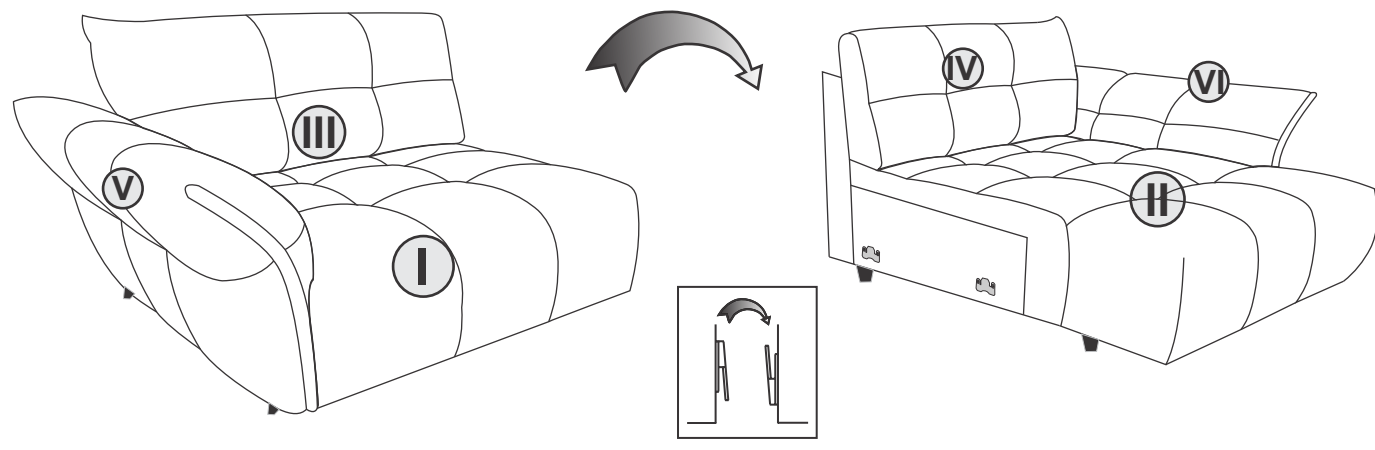

2X

25 MIN

MODEL "TINO"

ELT.BREIT AT LI-REC BREIT AT RE

REC BREIT AT LI-ELT.BREIT AT RE

hardware bag/sachet materiel/zubehorbeutel/sachetti materiale/bolsa de materiales/worek materialowy

pre-assembled/ pre assemble/vormontiert/premontato/wstepnie/zamontowane

11

12