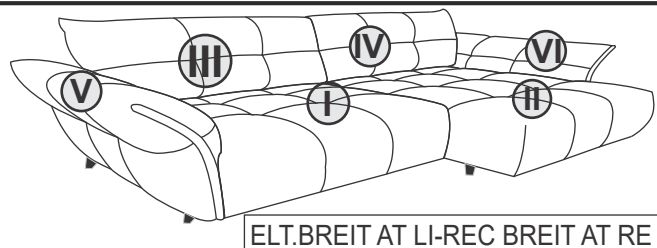

2X

25 MIN

MODEL "TINO"

ELT.BREIT AT LI-REC BREIT AT RE

REC BREIT AT LI-ELT.BREIT AT RE

1/3

hardware bag/sachet materiel/zubehörbeutel/sachetti materiale/bolsa de materiales/worek materiałowy

pre-assembled/ pre assemble/vormontiert/premontato/wstępnie/zamontowane

101-10.10.2025

2X

25 MIN

MODEL "TINO"

ELT.BREIT AT LI-REC BREIT AT RE

REC BREIT AT LI-ELT.BREIT AT.RE

2/3

hardware bag/sachet materiel/zubehörbeutel/sachetti materiale/bolsa de materiales/worek materiałowy