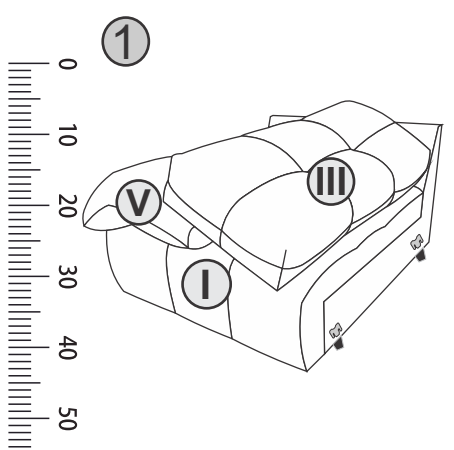

2X

25 MIN

MODEL "TINO"

ELT.BREIT AT LI-REC BREIT AT RE

REC BREIT AT LI-ELT.BREIT AT RE

1/3

hardware bag/sachet materiel/zubehörbeutel/sachetti materiale/bolsa de materiales/worek materiałowy

pre-assembled/ pre assemble/vormontiert/premontato/wstępnie/zamontowane

101-10.10.2025

2X

25 MIN

MODEL "TINO"

ELT.BREIT AT LI-REC BREIT AT RE

REC BREIT AT LI-ELT.BREIT AT.RE

2/3

hardware bag/sachet materiel/zubehörbeutel/sachetti materiale/bolsa de materiales/worek materiałowy