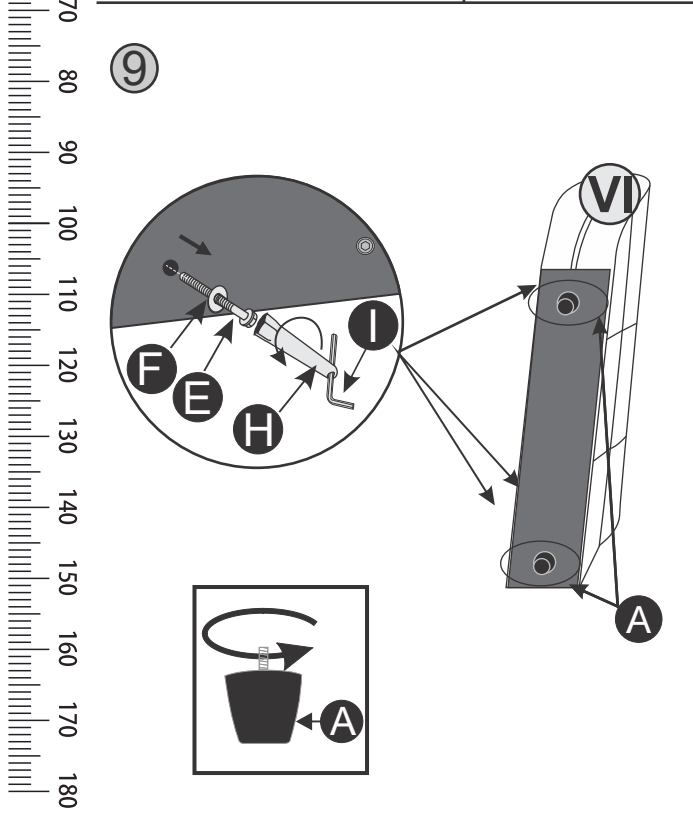

2X

25 MIN

MODEL "TINO"

2/3

hardware bag/sachet materiel/zubehörbeutel/sachetti materiale/bolsa de materiales/worek materiałowy

pre-assembled/ pre assemble/vormontiert/premontato/wstępnie/zamontowane