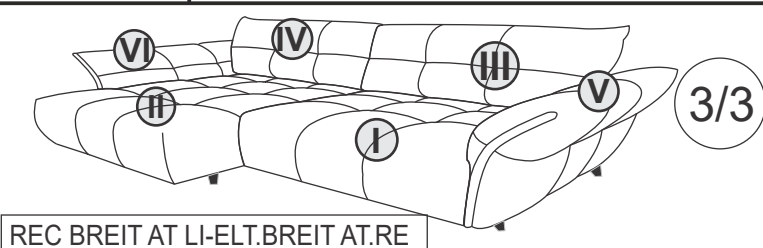

REC BREIT AT LI-ELT.BREIT AT RE

hardware bag/sachet materiel/zubehorbeutel/sachetti materiale/bolsa de materiales/worek materialowy

pre-assembled/ pre assemble/vormontiert/premontato/wstepnie/zamontowane