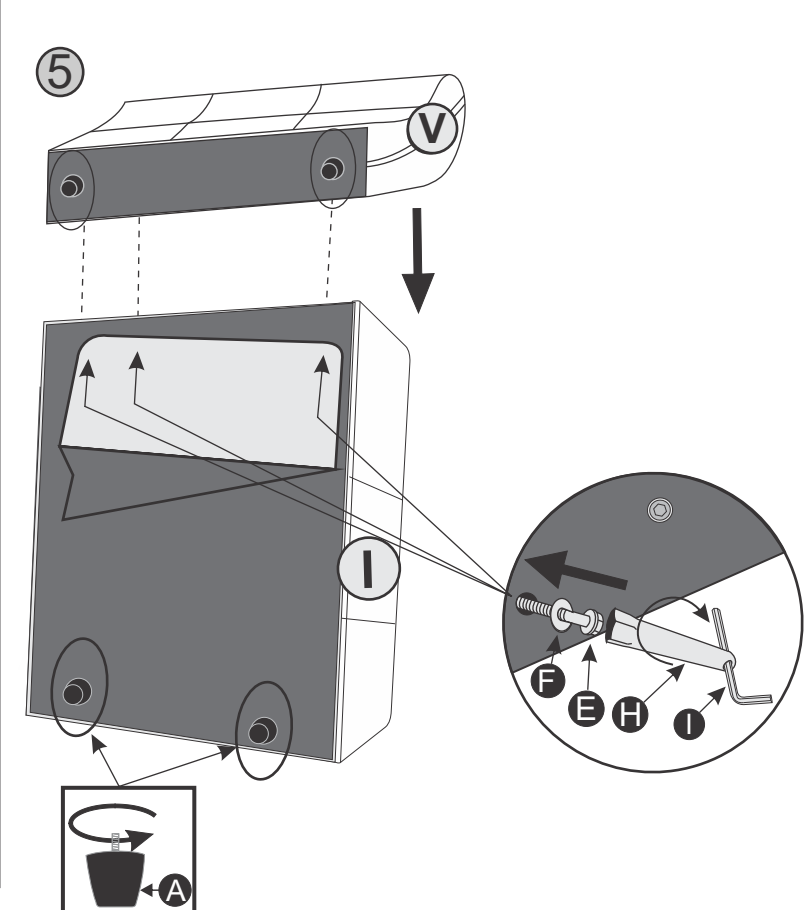

2X

25 MIN

MODEL "TINO"

ELT.BREIT AT LI-REC BREIT AT RE

REC BREIT AT LI-ELT.BREIT AT RE

1/3

hardware bag/sachet materiel/zubehörbeutel/sachetti materiale/bolsa de materiales/worek materiałowy

pre-assembled/ pre assemble/vormontiert/premontato/wstępnie/zamontowane

101-10.10.2025

2X

25 MIN

MODEL "TINO"

ELT.BREIT AT LI-REC BREIT AT RE

REC BREIT AT LI-ELT.BREIT AT.RE

2/3

hardware bag/sachet materiel/zubehörbeutel/sachetti materiale/bolsa de materiales/worek materiałowy