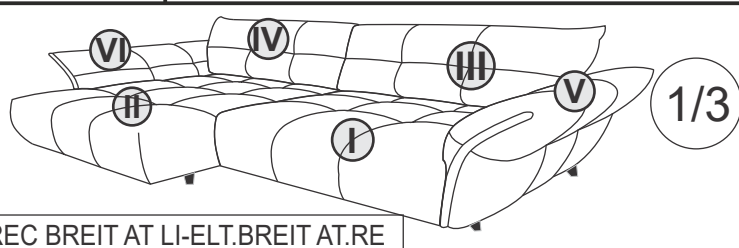

2X

25 MIN

MODEL "TINO"

ELT.BREIT AT LI-REC BREIT AT RE

REC BREIT AT LI-ELT.BREIT AT RE

1/3

hardware bag/sachet materiel/zubehörbeutel/sachetti materiale/bolsa de materiales/worek materiałowy

pre-assembled/ pre assemble/vormontiert/premontato/wstępnie/zamontowane

101-10.10.2025

2X

25 MIN

MODEL "TINO"

ELT.BREIT AT LI-REC BREIT AT RE

REC BREIT AT LI-ELT.BREIT AT.RE

2/3

hardware bag/sachet materiel/zubehörbeutel/sachetti materiale/bolsa de materiales/worek materiałowy