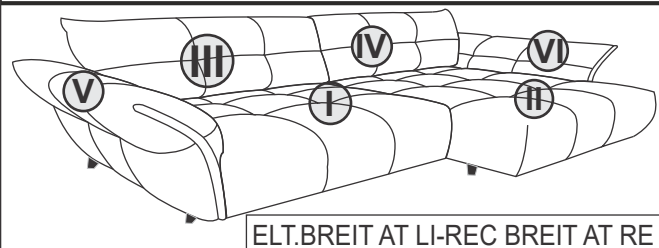

MODEL "TINO"

ELT.BREIT AT LI-REC BREIT AT RE