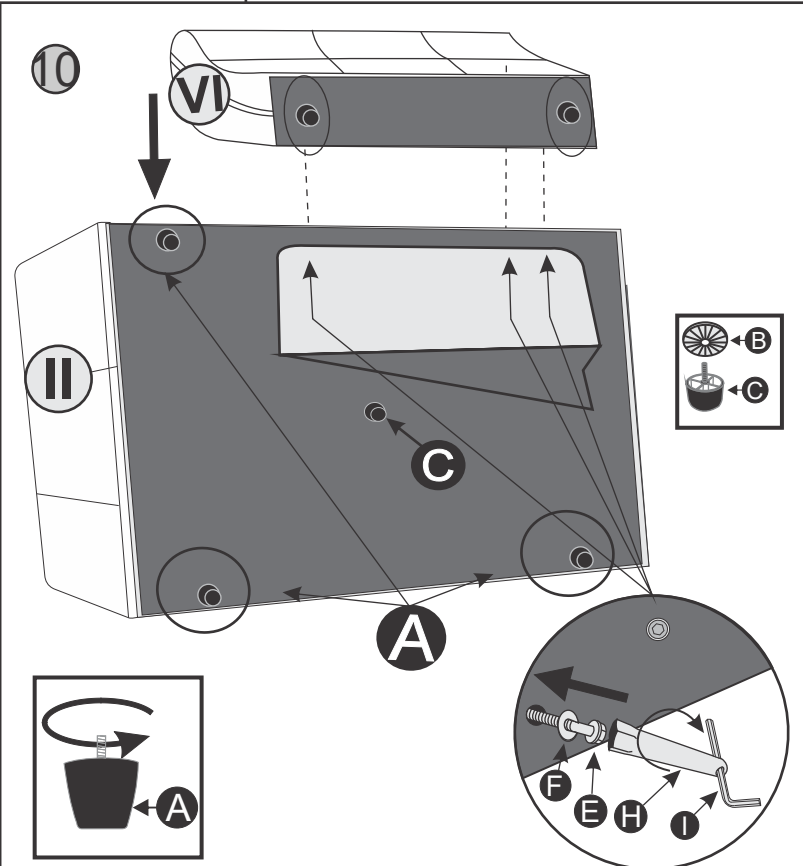

2X

25 MIN

MODEL "TINO"

2/3

hardware bag/sachet materiel/zubehörbeutel/sachetti materiale/bolsa de materiales/worek materiałowy

pre-assembled/ pre assemble/vormontiert/premontato/wstępnie/zamontowane