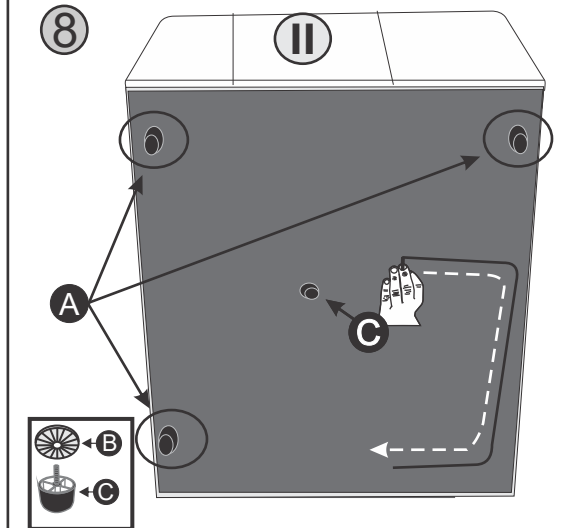

2X

25 MIN

MODEL "TINO"

2/3

hardware bag/sachet materiel/zubehörbeutel/sachetti materiale/bolsa de materiales/worek materiałowy

pre-assembled/ pre assemble/vormontiert/premontato/wstępnie/zamontowane