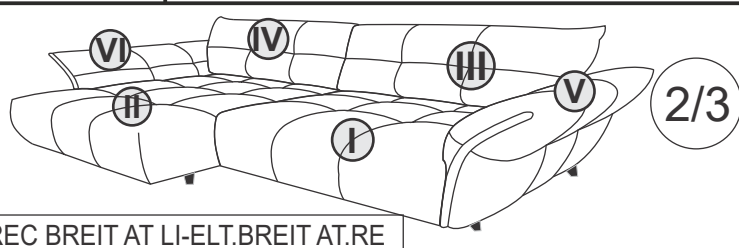

101-10.10.2025

2X

25 MIN

MODEL "TINO"

ELT.BREIT AT LI-REC BREIT AT RE

REC BREIT AT LI-ELT.BREIT AT.RE

2/3

hardware bag/sachet materiel/zubehörbeutel/sachetti materiale/bolsa de materiales/worek materiałowy