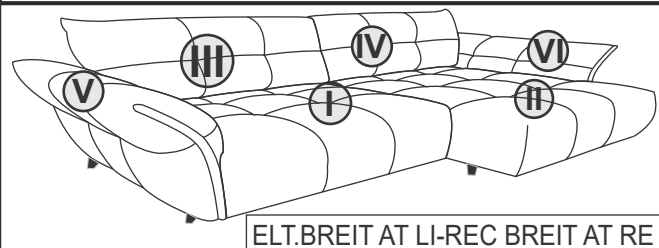

2X

25 MIN

MODEL "TINO"

ELT.BREIT AT LI-REC BREIT AT RE

REC BREIT AT LI-ELT.BREIT AT RE

1/3

hardware bag/sachet materiel/zubehörbeutel/sachetti materiale/bolsa de materiales/worek materiałowy

pre-assembled/ pre assemble/vormontiert/premontato/wstępnie/zamontowane

101-10.10.2025

2X

25 MIN

MODEL "TINO"

ELT.BREIT AT LI-REC BREIT AT RE

REC BREIT AT LI-ELT.BREIT AT.RE

2/3

hardware bag/sachet materiel/zubehörbeutel/sachetti materiale/bolsa de materiales/worek materiałowy