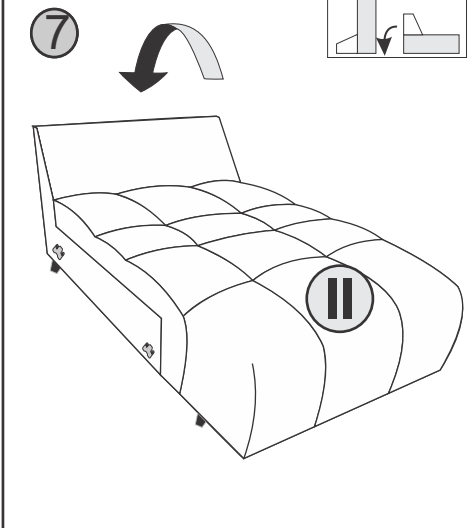

2X

25 MIN

MODEL "TINO"

2/3

hardware bag/sachet materiel/zubehörbeutel/sachetti materiale/bolsa de materiales/worek materiałowy

pre-assembled/ pre assemble/vormontiert/premontato/wstępnie/zamontowane