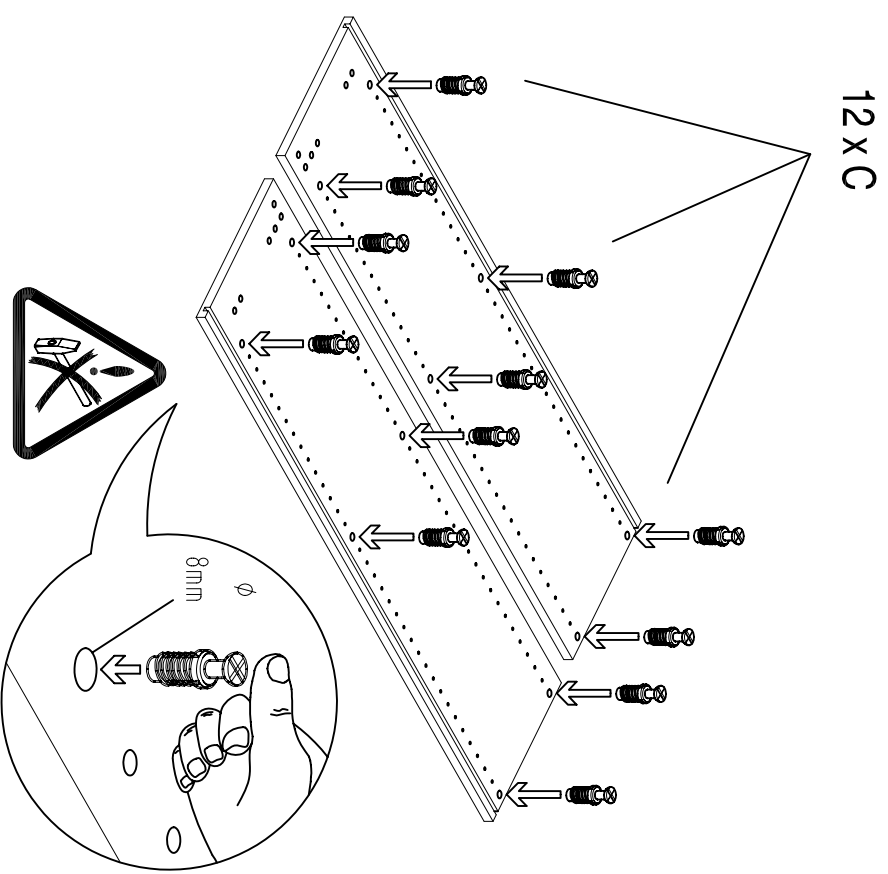

M 6400

Beschlagbeutel 1: / fittings 1

4 x A 	12 x B 	12 x C 	12 x D 	12 x E 
---	---	---	---	---

Beschlagbeutel 2: / fittings 2

4 x F 	2 x G 	2 x H 	2 x J 
2 x K 	4 x L 	2 x M 	

1

3

2

4

Montageanleitung Türen 6...

Assembly instruction : doors 6...

Sie benötigen dieses Werkzeug (tool) :

12 x A	6 x B	6 x C	1-2 x D
 6,3 x 16	 3,5 x 20		
M311064A	M311016	M549171H	M549099

1a

1b

Montageanleitung Griff: GRSGS

Assembly instruction : handle/ GRSGS

			Sie benötigen dieses Werkzeug (tool) :			
1 x A 	1 x B 	1 x C 				
M549067H		M549066H				

Montageanleitung Griff: GRWES

Assembly instruction : handle/ GRWES

			Sie benötigen dieses Werkzeug (tool):				
6100** 6200**			2 x A M4 x 23 M549089	1 x B MN1601767207	1 x C MN1302000050	1 x D 	1 x E Ø 5.5 mm M549082