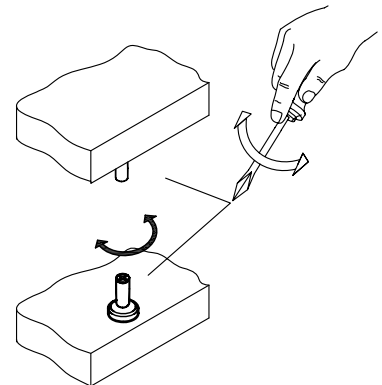

M 6400

Beschlagbeutel 1: / fittings 1

4 x A 	12 x B 	12 x C 	12 x D 	12 x E 
---	---	---	---	---

Beschlagbeutel 2: / fittings 2

4 x F 	2 x G 	2 x H 	2 x J 
2 x K 	4 x L 	2 x M 	

1

3

2

4

Montageanleitung Türen 6...

Assembly instruction : doors 6...

Sie benötigen dieses Werkzeug (tool) :

12 x A	6 x B	6 x C	1-2 x D
 6,3 x 16	 3,5 x 20		
M311064A	M311016	M549171H	M549099

1a

1b

Montageanleitung Griff: GRSGS

Assembly instruction : handle/ GRSGS

			Sie benötigen dieses Werkzeug (tool) :			
1 x A 	1 x B 	1 x C 				
M549067H		M549066H				

Montageanleitung Griff: GRWES

Assembly instruction : handle/ GRWES

			Sie benötigen dieses Werkzeug (tool):				
6100** 6200**			2 x A M4 x 23 M549089	1 x B MN1601767207	1 x C MN1302000050	1 x D 	1 x E Ø 5.5 mm M549082