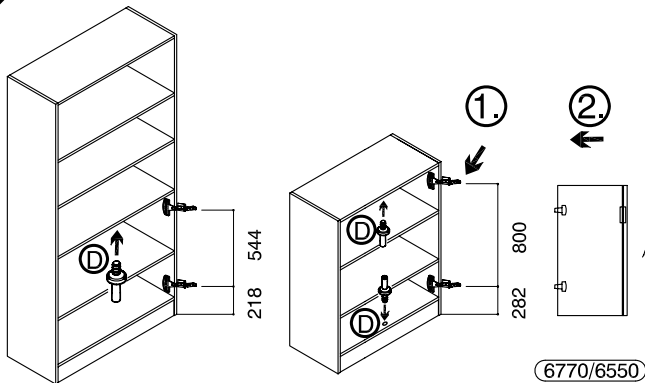

M 6400

Beschlagbeutel 1: / fittings 1

4 x A 	12 x B 	12 x C 	12 x D 	12 x E 
---	---	---	---	---

Beschlagbeutel 2: / fittings 2

4 x F 	2 x G 	2 x H 	2 x J 
2 x K 	4 x L 	2 x M 	

1

3

2

4

Montageanleitung Türen 6...

Assembly instruction : doors 6...

Sie benötigen dieses Werkzeug (tool) :

12 x A	6 x B	6 x C	1-2 x D
 6,3 x 16	 3,5 x 20		
M311064A	M311016	M549171H	M549099

1a

1b

Montageanleitung Griff: GRSGS