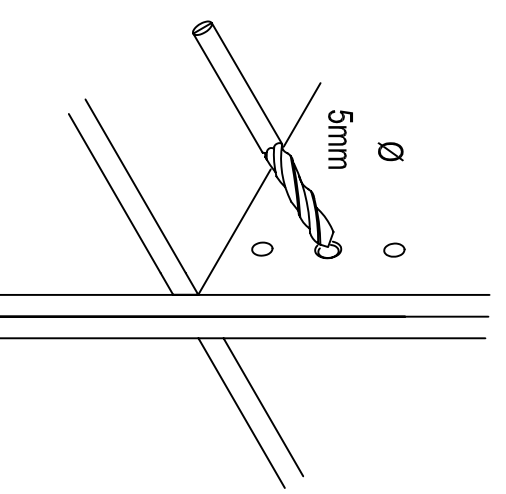

5

7

Montageanleitung :
Korpus - Regalserie M6.../M7.../M8...
Assembly instruction : corpus - shelves M6.../M7.../M8... series

M 7100

M 6100
(M 8100)

M 6000

6

8

M 6150

M 7600
(M 8600)

M 7400
(M 6900)
(M 8900)

M 6400