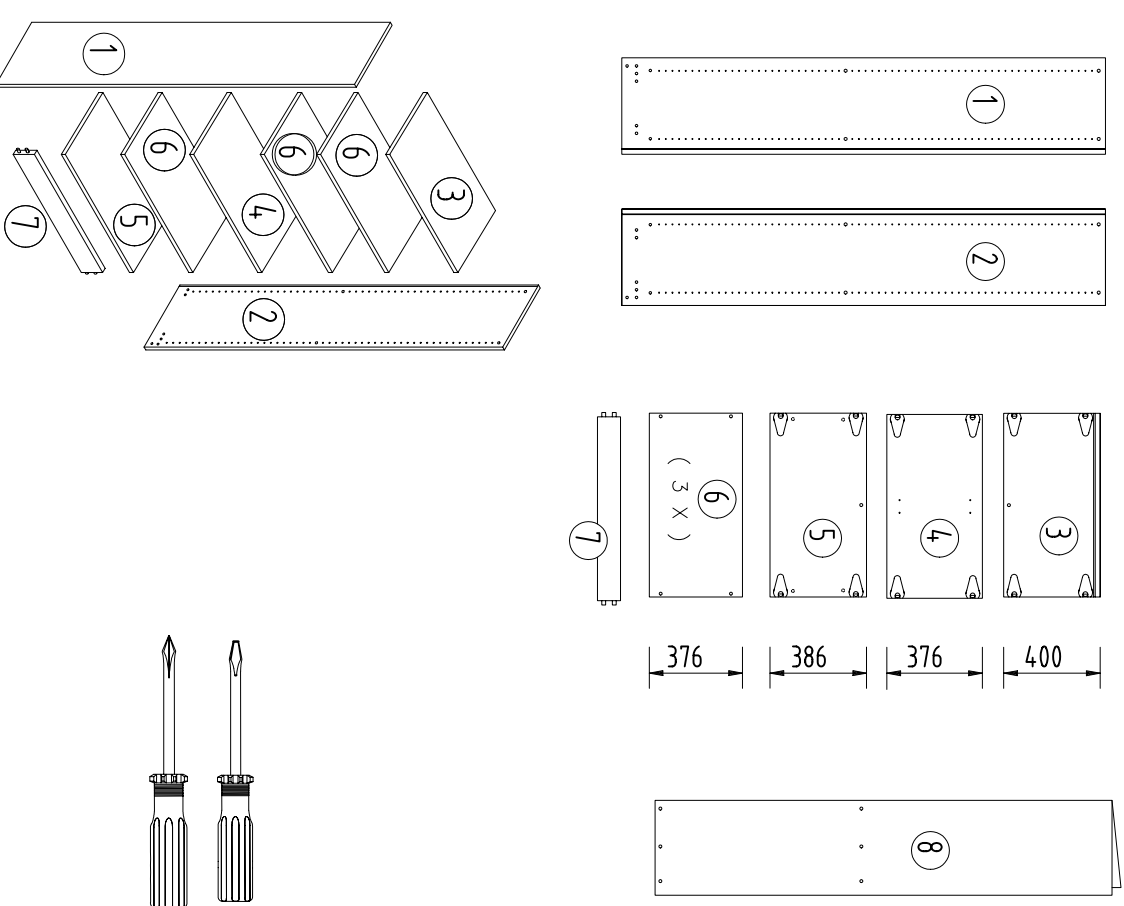

M 6400

Beschlagbeutel 1: / fittings 1

4 x A 	12 x B 	12 x C 	12 x D 	12 x E 
---	---	---	---	---

Beschlagbeutel 2: / fittings 2

4 x F 	2 x G 	2 x H 	2 x J 
2 x K 	4 x L 	2 x M 	

1

3

2

4

je 2 x (D)

5

1cm

O-Fuss
Höhe: 650 - 850 mm

F-Fuss
Höhe: 650 - 850 mm