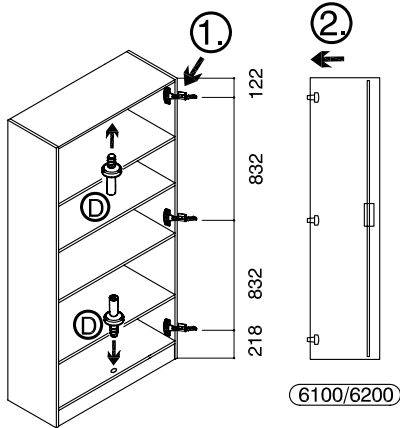

M 6400

Beschlagbeutel 1: / fittings 1

4 x A 	12 x B 	12 x C 	12 x D 	12 x E 
---	---	---	---	---

Beschlagbeutel 2: / fittings 2

4 x F 	2 x G 	2 x H 	2 x J 
2 x K 	4 x L 	2 x M 	

1

3

2

4

Montageanleitung Türen 6...

Assembly instruction : doors 6...

Sie benötigen dieses Werkzeug (tool) :

12 x A	6 x B	6 x C	1-2 x D
 6,3 x 16	 3,5 x 20		
M311064A	M311016	M549171H	M549099

1a

1b

Montageanleitung Griff: GRSGS

Assembly instruction : handle/ GRSGS

			Sie benötigen dieses Werkzeug (tool) :			
1 x A 	1 x B 	1 x C 				
M549067H		M549066H				

Montageanleitung Griff: GRWES

Assembly instruction : handle/ GRWES

			Sie benötigen dieses Werkzeug (tool):				
6100** 6200**			2 x A M4 x 23 M549089	1 x B MN1601767207	1 x C MN1302000050	1 x D 	1 x E Ø 5.5 mm M549082