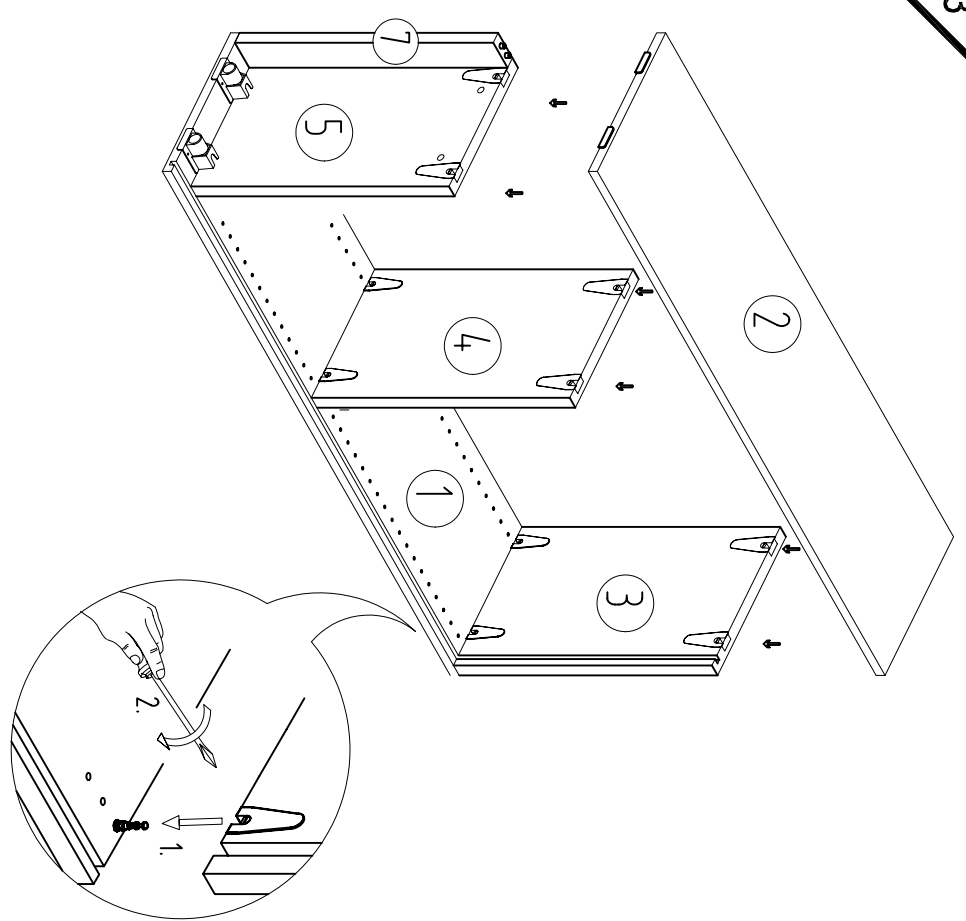

M 6400

Beschlagbeutel 1: / fittings 1

4 x A 	12 x B 	12 x C 	12 x D 	12 x E 
---	---	---	---	---

Beschlagbeutel 2: / fittings 2

4 x F 	2 x G 	2 x H 	2 x J 
2 x K 	4 x L 	2 x M 	

1

3

2

4

Montageanleitung Türen 6...

Assembly instruction : doors 6...

Sie benötigen dieses Werkzeug (tool) :

12 x A	6 x B	6 x C	1-2 x D
 6,3 x 16	 3,5 x 20		
M311064A	M311016	M549171H	M549099

1a

1b

Montageanleitung Griff: GRSGS