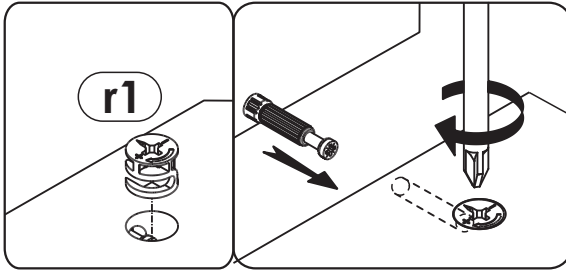

# Nature One 32 18 FF 60

135 min

NO	Dim.(mm)			Col.-No	Qty
1	420	380	16	1/1	1
2	420	380	16	1/1	1
3	899	380	16	1/1	1
4	866	380	16	1/1	2
5	866	380	16	1/1	1
6	901	30	20	1/1	1
7	407	60	20	1/1	1
8	407	60	20	1/1	1
A				1/1	1

# Nature One 32 18 FF 60

**A1**

<b>3</b>	<b>e2</b>  φ6.3x13 mm x14	<b>b8</b>  x3	<b>b6</b>  x4	<b>r16</b>  x19	<b>f1</b>  x4
----------	---	--	--	--	--

4

6

7