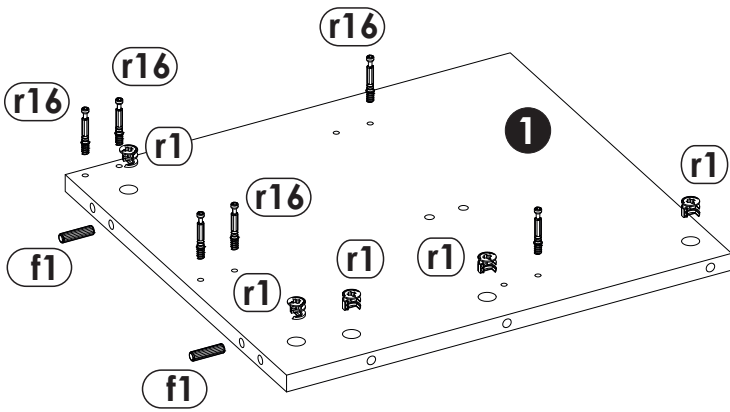

# Nature One 32 18 FF 60

135 min

NO	Dim.(mm)			Col.-No	Qty
1	420	380	16	1/1	1
2	420	380	16	1/1	1
3	899	380	16	1/1	1
4	866	380	16	1/1	2
5	866	380	16	1/1	1
6	901	30	20	1/1	1
7	407	60	20	1/1	1
8	407	60	20	1/1	1
A				1/1	1

# Nature One 32 18 FF 60

**A1**

<b>3</b>	<b>e2</b>  φ6.3x13 mm x14	<b>b8</b>  x3	<b>b6</b>  x4	<b>r16</b>  x19	<b>f1</b>  x4
----------	---	--	--	--	--

4

6

7