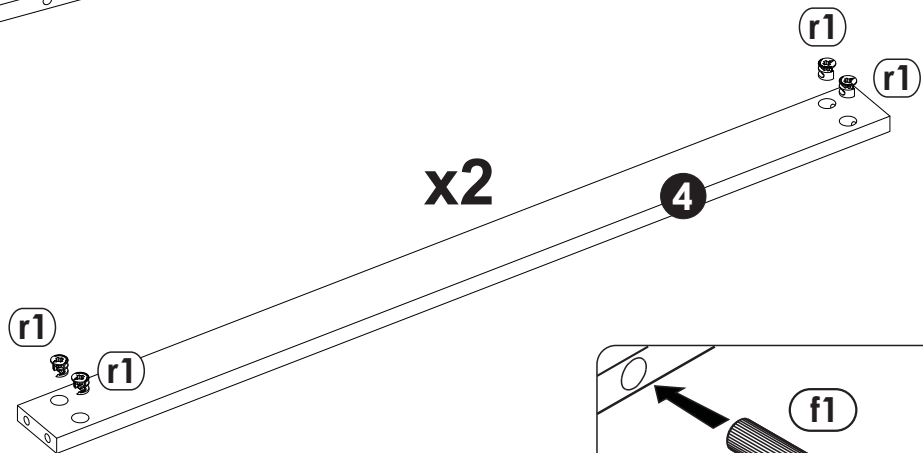

# Nature One 32 18 FF 60

135 min

NO	Dim.(mm)			Col.-No	Qty
1	420	380	16	1/1	1
2	420	380	16	1/1	1
3	899	380	16	1/1	1
4	866	380	16	1/1	2
5	866	380	16	1/1	1
6	901	30	20	1/1	1
7	407	60	20	1/1	1
8	407	60	20	1/1	1
A				1/1	1

# Nature One 32 18 FF 60

**A1**

<b>3</b>	<b>e2</b>  φ6.3x13 mm x14	<b>b8</b>  x3	<b>b6</b>  x4	<b>r16</b>  x19	<b>f1</b>  x4
----------	---	--	--	--	--

4

6

7