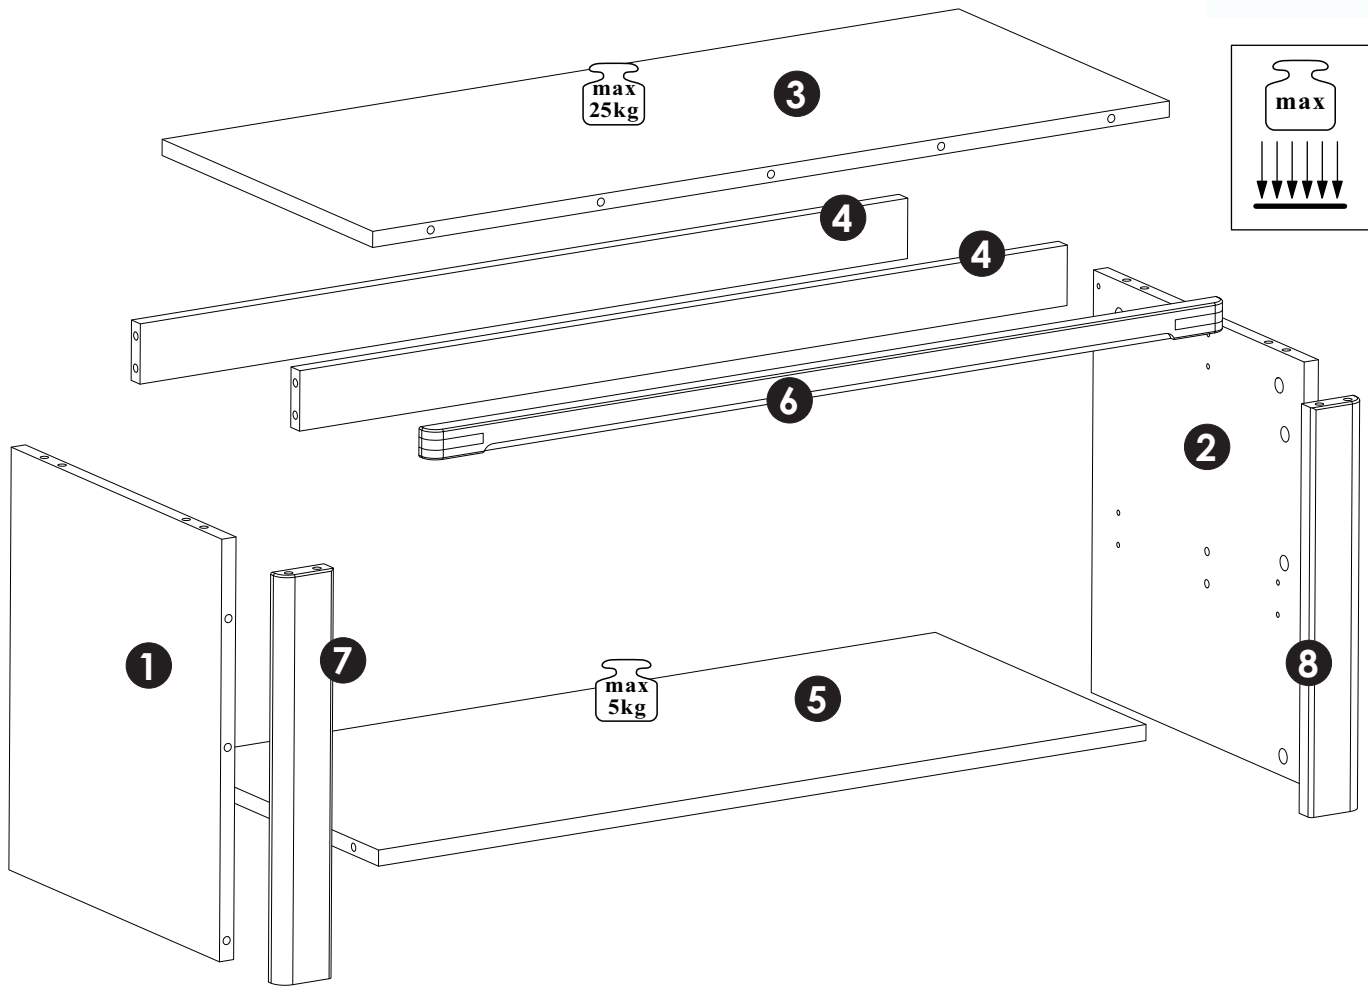

# Nature One 32 18 FF 60

# Nature One 32 18 FF 60

135 min

NO	Dim.(mm)			Col.-No	Qty
1	420	380	16	1/1	1
2	420	380	16	1/1	1
3	899	380	16	1/1	1
4	866	380	16	1/1	2
5	866	380	16	1/1	1
6	901	30	20	1/1	1
7	407	60	20	1/1	1
8	407	60	20	1/1	1
A				1/1	1

# Nature One 32 18 FF 60

**A1**

<b>3</b>	<b>e2</b>  φ6.3x13 mm x14	<b>b8</b>  x3	<b>b6</b>  x4	<b>r16</b>  x19	<b>f1</b>  x4
----------	---	--	--	--	--

4

6

7