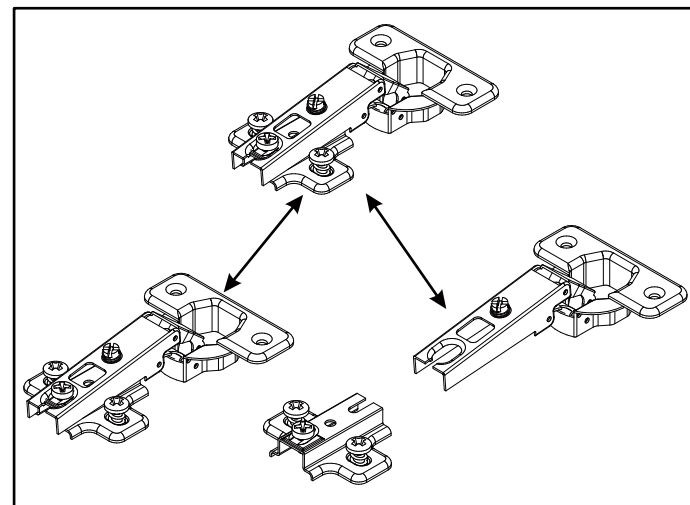

# Nature One 32 18 FF 60

135 min

NO	Dim.(mm)			Col.-No	Qty
1	420	380	16	1/1	1
2	420	380	16	1/1	1
3	899	380	16	1/1	1
4	866	380	16	1/1	2
5	866	380	16	1/1	1
6	901	30	20	1/1	1
7	407	60	20	1/1	1
8	407	60	20	1/1	1
A				1/1	1

# Nature One 32 18 FF 60

**A1**

<b>3</b>	<b>e2</b>  φ6.3x13 mm x14	<b>b8</b>  x3	<b>b6</b>  x4	<b>r16</b>  x19	<b>f1</b>  x4
----------	---	--	--	--	--

4

6

7