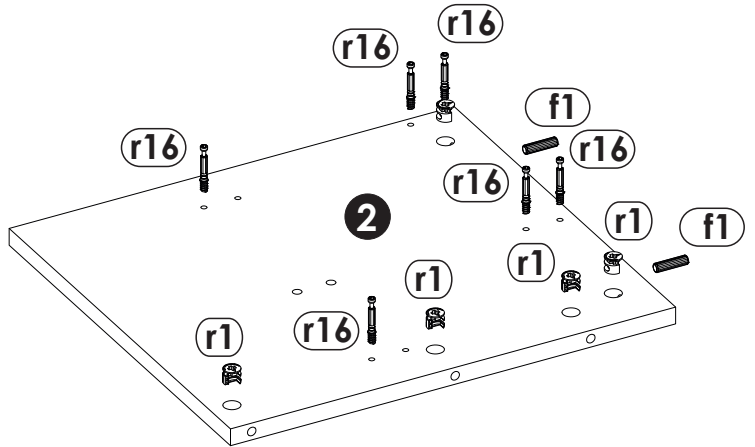

# Nature One 32 18 FF 60

135 min

NO	Dim.(mm)			Col.-No	Qty
1	420	380	16	1/1	1
2	420	380	16	1/1	1
3	899	380	16	1/1	1
4	866	380	16	1/1	2
5	866	380	16	1/1	1
6	901	30	20	1/1	1
7	407	60	20	1/1	1
8	407	60	20	1/1	1
A				1/1	1

# Nature One 32 18 FF 60

**A1**

<b>3</b>	<b>e2</b>  φ6.3x13 mm x14	<b>b8</b>  x3	<b>b6</b>  x4	<b>r16</b>  x19	<b>f1</b>  x4
----------	---	--	--	--	--

4

6

7