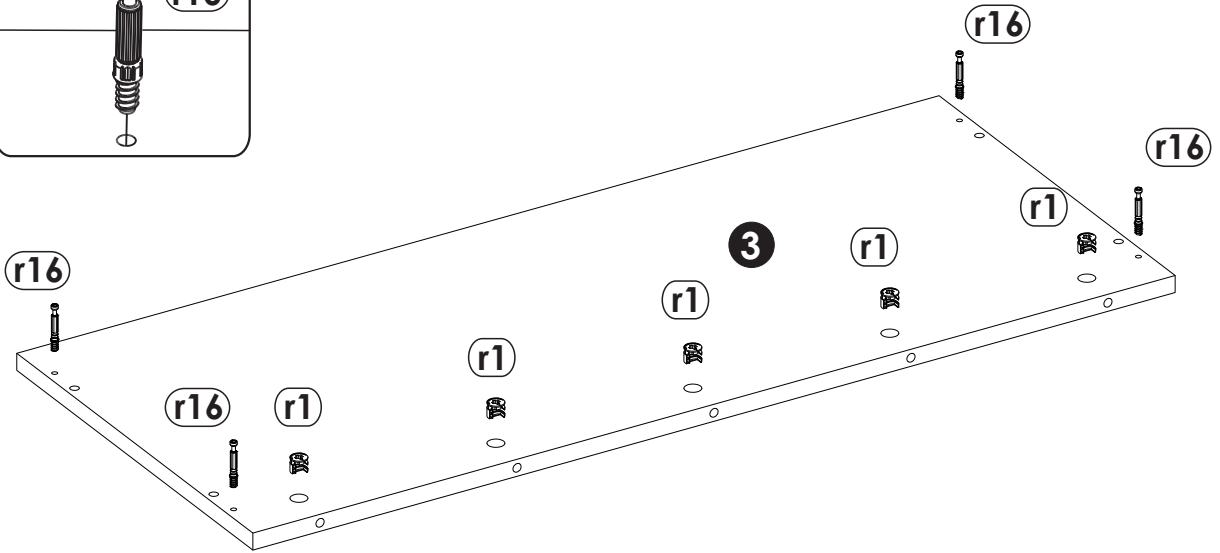

# Nature One 32 18 FF 60

**A1**

<b>3</b>	<b>e2</b>  φ6.3x13 mm x14	<b>b8</b>  x3	<b>b6</b>  x4	<b>r16</b>  x19	<b>f1</b>  x4
----------	---	--	--	--	--

4

6

7