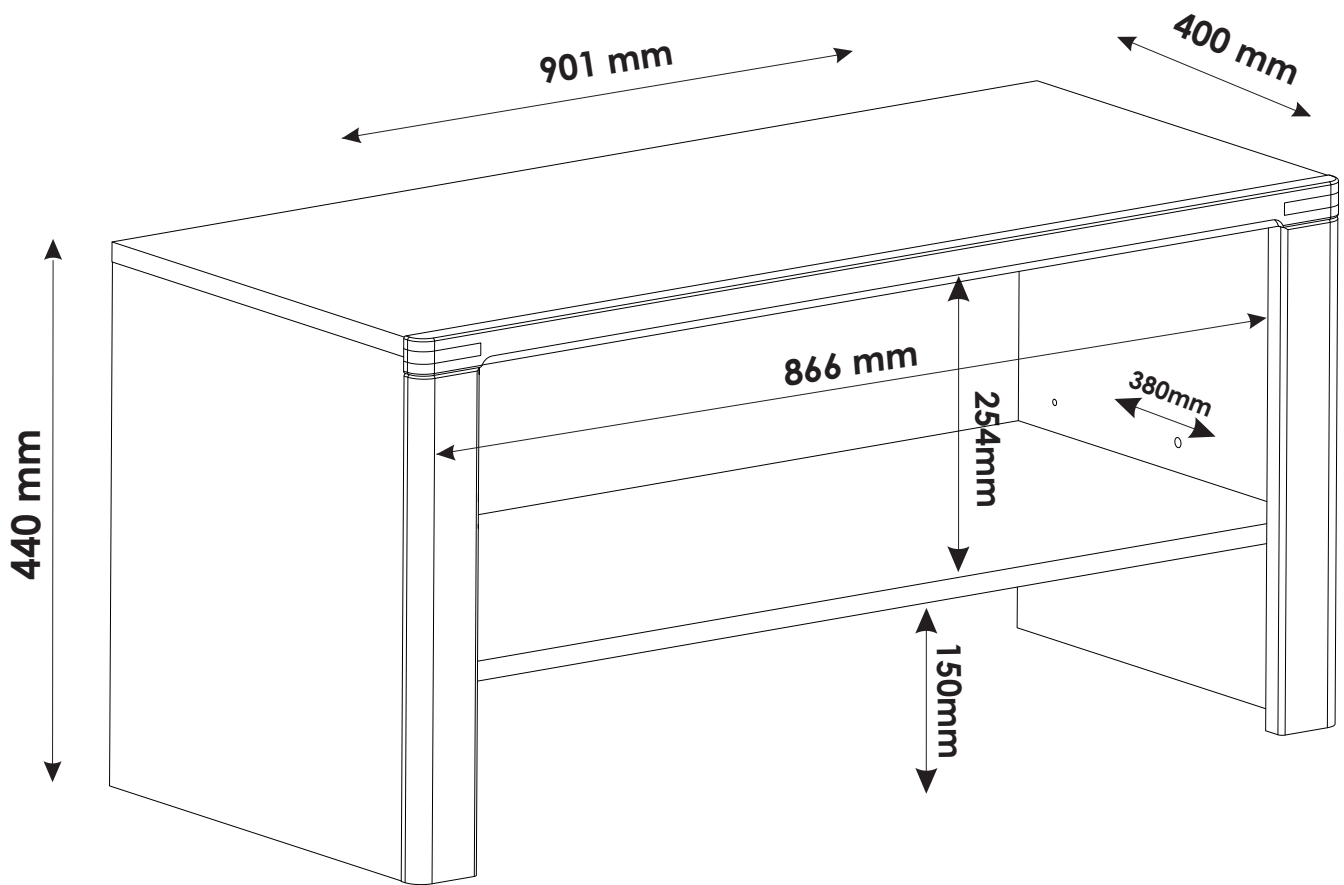

# Nature One 32 18 FF 60

135 min

NO	Dim.(mm)			Col.-No	Qty
1	420	380	16	1/1	1
2	420	380	16	1/1	1
3	899	380	16	1/1	1
4	866	380	16	1/1	2
5	866	380	16	1/1	1
6	901	30	20	1/1	1
7	407	60	20	1/1	1
8	407	60	20	1/1	1
A				1/1	1

# Nature One 32 18 FF 60

**A1**

<b>3</b>	<b>e2</b>  φ6.3x13 mm x14	<b>b8</b>  x3	<b>b6</b>  x4	<b>r16</b>  x19	<b>f1</b>  x4
----------	---	--	--	--	--

4

6

7