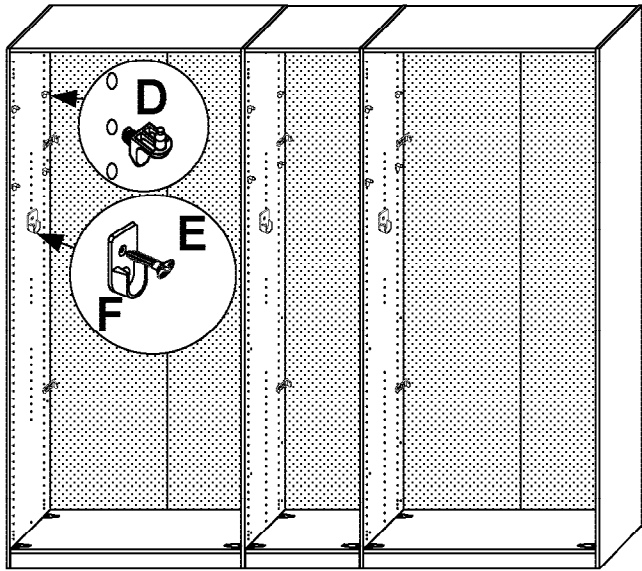

LINEA NATURA

ca. 33 cm →

ca. 400 cm

DEUTSCH – Alle Pakete öffnen und alle Aufbauanleitungen lesen. Fachkundige Montage erforderlich. Unsachgemäße Montage kann zu Unfällen führen. Möbel/ Gegenstand könnte kippen oder umfallen. **WICHTIG!** Achten Sie darauf, dass Sie Schrauben/Beschläge entsprechend der Wand-/Decken-beschaffenheit und mit ausreichender Tragfähigkeit verwenden. Erkundigen Sie sich ggf. beim Eisenwarenfachhandel.

A  111 229	B  111 235	C 6,3x10,5  112 055	D  111 610	E 3,5x15  121 370	F  117 002	G  111 611
H  112 280	I 95,8 cm  117 035	J 71,6 cm  117 031	K 46,8 cm  117 036	L 29,5 cm  112 411	M  111 067	

		A  111 229	B  111 235
A	ca. 33 cm	8 x	-
	ca. 50 cm	8 x	-
	ca. 75 cm	8 x	-
	ca. 100 cm	8 x	-
	ca. 100 cm	8 x	8 x
	ca. 125 cm	8 x	4 x
	ca. 133 cm	8 x	8 x
	ca. 150 cm	8 x	4 x
	ca. 175 cm	8 x	8 x

B		H 
		112 280
	ca. 33 cm	3 x
	ca. 50 cm	3 x
	ca. 75 cm	6 x
	ca. 100 cm	6 x
	ca. 100 cm	9 x
	ca. 125 cm	9 x
	ca. 133 cm	9 x
	ca. 150 cm	9 x
	ca. 175 cm	12 x
	ca. 200 cm	12 x
	ca. 225 cm	18 x
	ca. 250 cm	15 x
ca. 275 cm	18 x	
ca. 300 cm	18 x	
ca. 325 cm	21 x	
ca. 350 cm	24 x	
ca. 375 cm	24 x	
ca. 400 cm	24 x	

H	D  111 610	E 3,5x15  121 370	F  117 002
----------	---	--	---

I  95,8 cm 117 035	J 71,6 cm  117 031	K 46,8 cm  117 036
---	---	--

L 29,5 cm  112 411
--

K

E

3,5x15

2-10x

L