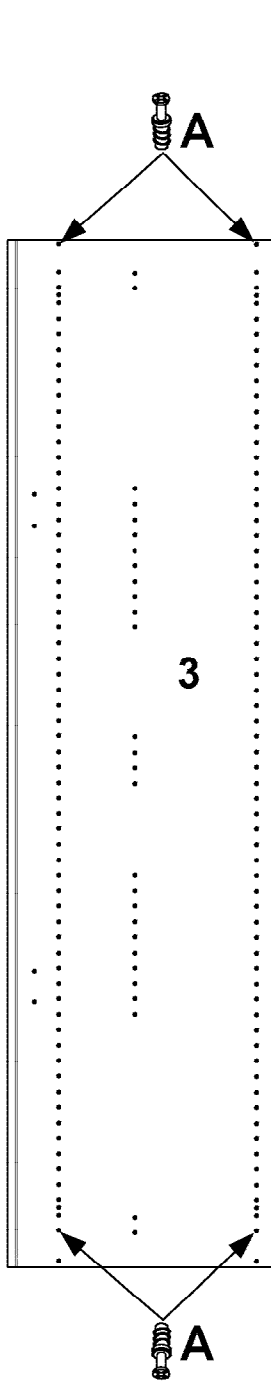

LINEA NATURA

ca. 33 cm →

ca. 400 cm

DEUTSCH – Alle Pakete öffnen und alle Aufbauanleitungen lesen. Fachkundige Montage erforderlich. Unsachgemäße Montage kann zu Unfällen führen. Möbel/ Gegenstand könnte kippen oder umfallen. **WICHTIG!** Achten Sie darauf, dass Sie Schrauben/Beschläge entsprechend der Wand-/Decken-beschaffenheit und mit ausreichender Tragfähigkeit verwenden. Erkundigen Sie sich ggf. beim Eisenwarenfachhandel.

A  111 229	B  111 235	C 6,3x10,5  112 055	D  111 610	E 3,5x15  121 370	F  117 002	G  111 611
H  112 280	I 95,8 cm  117 035	J 71,6 cm  117 031	K 46,8 cm  117 036	L 29,5 cm  112 411	M  111 067	

		A  111 229	B  111 235
A	ca. 33 cm	8 x	-
	ca. 50 cm	8 x	-
	ca. 75 cm	8 x	-
	ca. 100 cm	8 x	-
	ca. 100 cm	8 x	8 x
	ca. 125 cm	8 x	4 x
	ca. 133 cm	8 x	8 x
	ca. 150 cm	8 x	4 x
	ca. 175 cm	8 x	8 x

		A  111 229	B  111 235
	ca. 200 cm	8 x	4 x
	ca. 225 cm	8 x	8 x
	ca. 250 cm	8 x	8 x
	ca. 275 cm	8 x	8 x
	ca. 300 cm	8 x	8 x
	ca. 325 cm	8 x	12 x
	ca. 350 cm	8 x	12 x
	ca. 375 cm	8 x	16 x
	ca. 400 cm	8 x	12 x

B		H 
		112 280
	ca. 33 cm	3 x
	ca. 50 cm	3 x
	ca. 75 cm	6 x
	ca. 100 cm	6 x
	ca. 100 cm	9 x
	ca. 125 cm	9 x
	ca. 133 cm	9 x
	ca. 150 cm	9 x
	ca. 175 cm	12 x
	ca. 200 cm	12 x
	ca. 225 cm	18 x
	ca. 250 cm	15 x
ca. 275 cm	18 x	
ca. 300 cm	18 x	
ca. 325 cm	21 x	
ca. 350 cm	24 x	
ca. 375 cm	24 x	
ca. 400 cm	24 x	