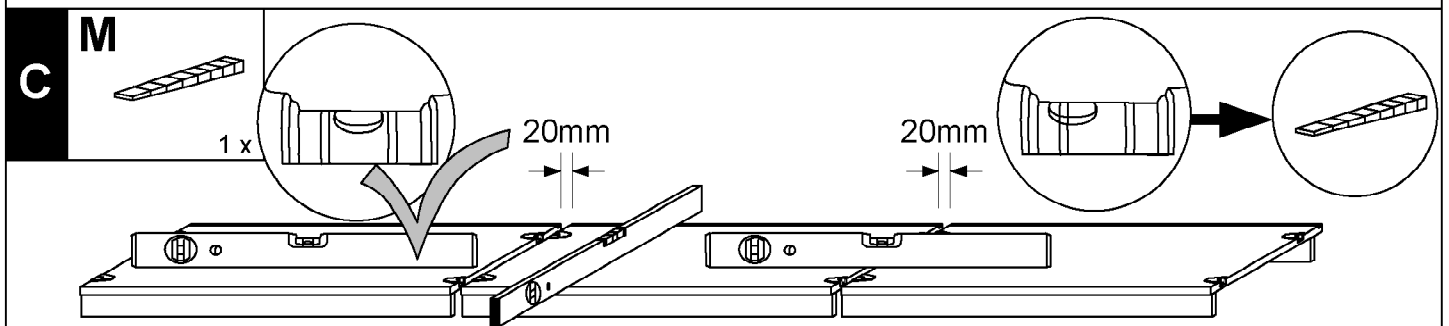

LINEA NATURA

ca. 33 cm →

ca. 400 cm

DEUTSCH – Alle Pakete öffnen und alle Aufbauanleitungen lesen. Fachkundige Montage erforderlich. Unsachgemäße Montage kann zu Unfällen führen. Möbel/ Gegenstand könnte kippen oder umfallen. **WICHTIG!** Achten Sie darauf, dass Sie Schrauben/Beschläge entsprechend der Wand-/Decken-beschaffenheit und mit ausreichender Tragfähigkeit verwenden. Erkundigen Sie sich ggf. beim Eisenwarenfachhandel.

A  111 229	B  111 235	C 6,3x10,5  112 055	D  111 610	E 3,5x15  121 370	F  117 002	G  111 611
H  112 280	I 95,8 cm  117 035	J 71,6 cm  117 031	K 46,8 cm  117 036	L 29,5 cm  112 411	M  111 067	

		A  111 229	B  111 235
A	ca. 33 cm	8 x	-
	ca. 50 cm	8 x	-
	ca. 75 cm	8 x	-
	ca. 100 cm	8 x	-
	ca. 100 cm	8 x	8 x
	ca. 125 cm	8 x	4 x
	ca. 133 cm	8 x	8 x
	ca. 150 cm	8 x	4 x
	ca. 175 cm	8 x	8 x

		A  111 229	B  111 235
	ca. 200 cm	8 x	4 x
	ca. 225 cm	8 x	8 x
	ca. 250 cm	8 x	8 x
	ca. 275 cm	8 x	8 x
	ca. 300 cm	8 x	8 x
	ca. 325 cm	8 x	12 x
	ca. 350 cm	8 x	12 x
	ca. 375 cm	8 x	16 x
	ca. 400 cm	8 x	12 x

H	D  111 610	E 3,5x15  121 370	F  117 002
----------	---	--	---

I  95,8 cm 117 035	J 71,6 cm  117 031	K 46,8 cm  117 036
---	---	--

L 29,5 cm  112 411
--

K

E

3,5x15

2-10x

L