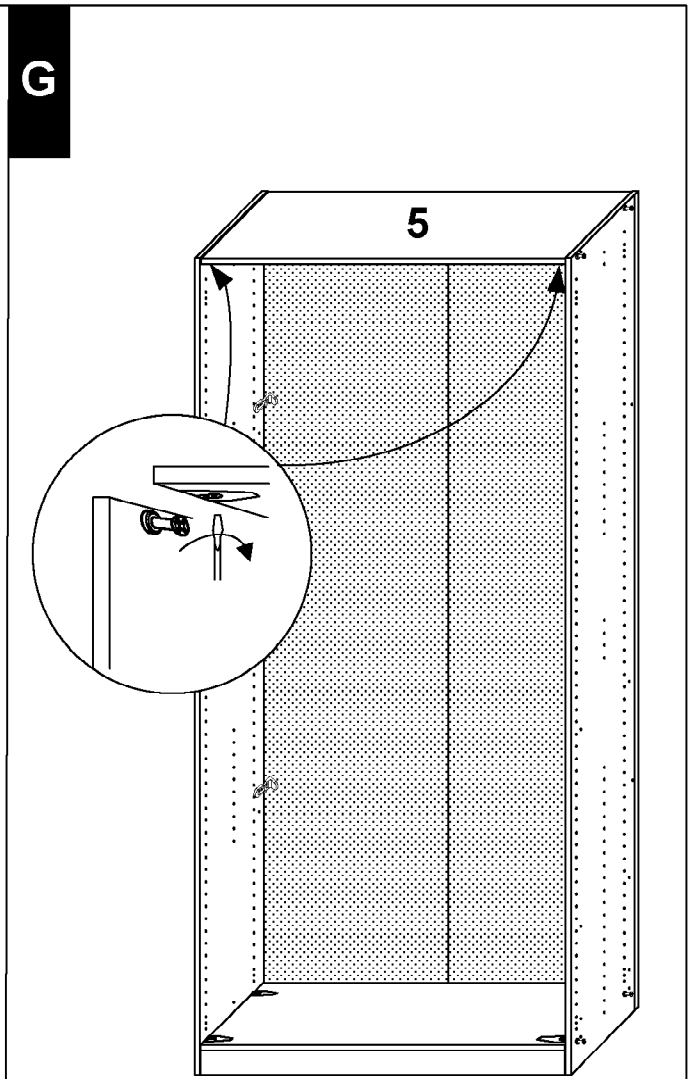

LINEA NATURA

ca. 33 cm →

ca. 400 cm

DEUTSCH – Alle Pakete öffnen und alle Aufbauanleitungen lesen. Fachkundige Montage erforderlich. Unsachgemäße Montage kann zu Unfällen führen. Möbel/ Gegenstand könnte kippen oder umfallen. **WICHTIG!** Achten Sie darauf, dass Sie Schrauben/Beschläge entsprechend der Wand-/Decken-beschaffenheit und mit ausreichender Tragfähigkeit verwenden. Erkundigen Sie sich ggf. beim Eisenwarenfachhandel.

A  111 229	B  111 235	C 6,3x10,5  112 055	D  111 610	E 3,5x15  121 370	F  117 002	G  111 611
H  112 280	I 95,8 cm  117 035	J 71,6 cm  117 031	K 46,8 cm  117 036	L 29,5 cm  112 411	M  111 067	

		A  111 229	B  111 235
A	ca. 33 cm	8 x	-
	ca. 50 cm	8 x	-
	ca. 75 cm	8 x	-
	ca. 100 cm	8 x	-
	ca. 100 cm	8 x	8 x
	ca. 125 cm	8 x	4 x
	ca. 133 cm	8 x	8 x
	ca. 150 cm	8 x	4 x
	ca. 175 cm	8 x	8 x

B		H 
		112 280
	ca. 33 cm	3 x
	ca. 50 cm	3 x
	ca. 75 cm	6 x
	ca. 100 cm	6 x
	ca. 100 cm	9 x
	ca. 125 cm	9 x
	ca. 133 cm	9 x
	ca. 150 cm	9 x
	ca. 175 cm	12 x
	ca. 200 cm	12 x
	ca. 225 cm	18 x
	ca. 250 cm	15 x
ca. 275 cm	18 x	
ca. 300 cm	18 x	
ca. 325 cm	21 x	
ca. 350 cm	24 x	
ca. 375 cm	24 x	
ca. 400 cm	24 x	

H	D  111 610	E 3,5x15  121 370	F  117 002
----------	---	--	---

I  95,8 cm 117 035	J 71,6 cm  117 031	K 46,8 cm  117 036
---	---	--

L 29,5 cm  112 411
--

K

E

3,5x15

2-10x

L