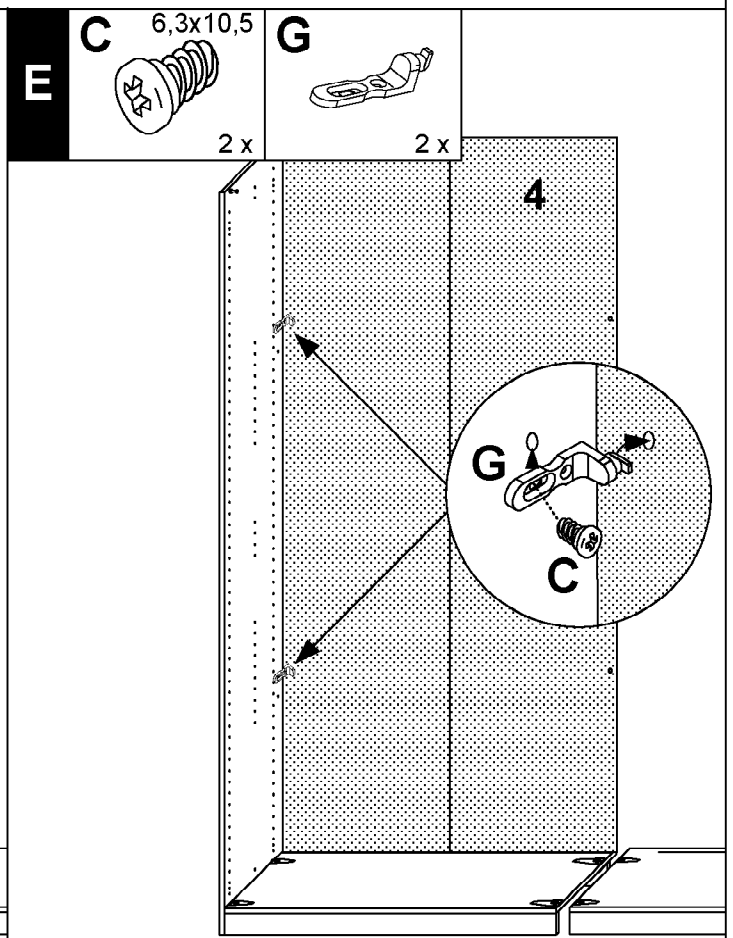

LINEA NATURA

ca. 33 cm →

ca. 400 cm

DEUTSCH – Alle Pakete öffnen und alle Aufbauanleitungen lesen. Fachkundige Montage erforderlich. Unsachgemäße Montage kann zu Unfällen führen. Möbel/ Gegenstand könnte kippen oder umfallen. **WICHTIG!** Achten Sie darauf, dass Sie Schrauben/Beschläge entsprechend der Wand-/Decken-beschaffenheit und mit ausreichender Tragfähigkeit verwenden. Erkundigen Sie sich ggf. beim Eisenwarenfachhandel.

A  111 229	B  111 235	C 6,3x10,5  112 055	D  111 610	E 3,5x15  121 370	F  117 002	G  111 611
H  112 280	I 95,8 cm  117 035	J 71,6 cm  117 031	K 46,8 cm  117 036	L 29,5 cm  112 411	M  111 067	

		A  111 229	B  111 235
A	ca. 33 cm	8 x	-
	ca. 50 cm	8 x	-
	ca. 75 cm	8 x	-
	ca. 100 cm	8 x	-
	ca. 100 cm	8 x	8 x
	ca. 125 cm	8 x	4 x
	ca. 133 cm	8 x	8 x
	ca. 150 cm	8 x	4 x
	ca. 175 cm	8 x	8 x

		A  111 229	B  111 235
	ca. 200 cm	8 x	4 x
	ca. 225 cm	8 x	8 x
	ca. 250 cm	8 x	8 x
	ca. 275 cm	8 x	8 x
	ca. 300 cm	8 x	8 x
	ca. 325 cm	8 x	12 x
	ca. 350 cm	8 x	12 x
	ca. 375 cm	8 x	16 x
	ca. 400 cm	8 x	12 x

H	D  111 610	E 3,5x15  121 370	F  117 002
----------	---	--	---

I  95,8 cm 117 035	J 71,6 cm  117 031	K 46,8 cm  117 036
---	---	--

L 29,5 cm  112 411
--

K

E

3,5x15

2-10x

L