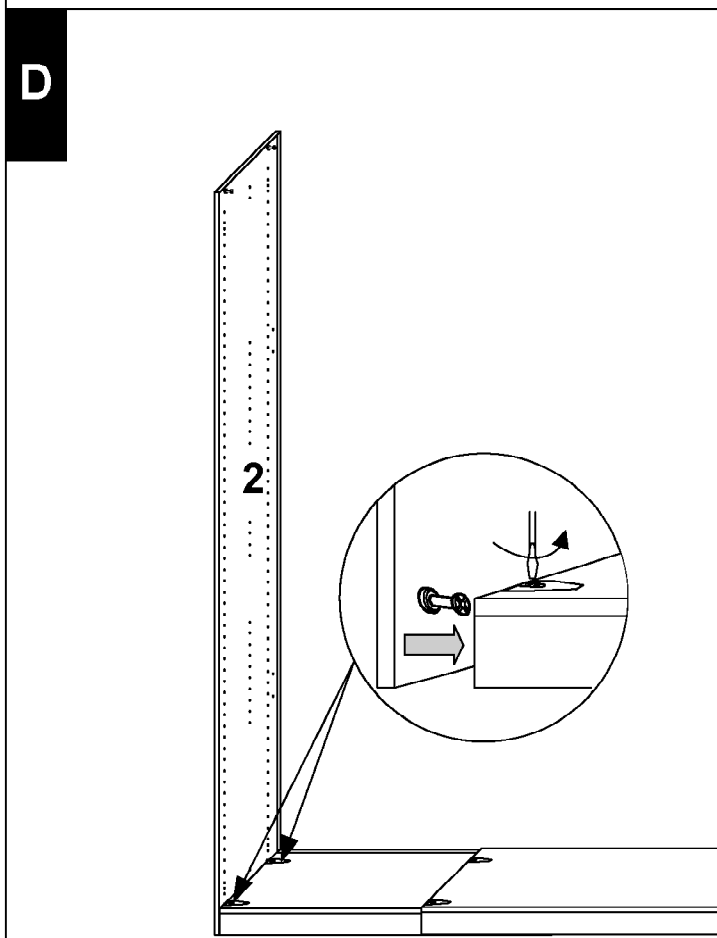

LINEA NATURA

ca. 33 cm →

ca. 400 cm

DEUTSCH – Alle Pakete öffnen und alle Aufbauanleitungen lesen. Fachkundige Montage erforderlich. Unsachgemäße Montage kann zu Unfällen führen. Möbel/ Gegenstand könnte kippen oder umfallen. **WICHTIG!** Achten Sie darauf, dass Sie Schrauben/Beschläge entsprechend der Wand-/Decken-beschaffenheit und mit ausreichender Tragfähigkeit verwenden. Erkundigen Sie sich ggf. beim Eisenwarenfachhandel.

A  111 229	B  111 235	C 6,3x10,5  112 055	D  111 610	E 3,5x15  121 370	F  117 002	G  111 611
H  112 280	I 95,8 cm  117 035	J 71,6 cm  117 031	K 46,8 cm  117 036	L 29,5 cm  112 411	M  111 067	

		A  111 229	B  111 235
A	ca. 33 cm	8 x	-
	ca. 50 cm	8 x	-
	ca. 75 cm	8 x	-
	ca. 100 cm	8 x	-
	ca. 100 cm	8 x	8 x
	ca. 125 cm	8 x	4 x
	ca. 133 cm	8 x	8 x
	ca. 150 cm	8 x	4 x
	ca. 175 cm	8 x	8 x

B		H 
		112 280
	ca. 33 cm	3 x
	ca. 50 cm	3 x
	ca. 75 cm	6 x
	ca. 100 cm	6 x
	ca. 100 cm	9 x
	ca. 125 cm	9 x
	ca. 133 cm	9 x
	ca. 150 cm	9 x
	ca. 175 cm	12 x
	ca. 200 cm	12 x
	ca. 225 cm	18 x
	ca. 250 cm	15 x
ca. 275 cm	18 x	
ca. 300 cm	18 x	
ca. 325 cm	21 x	
ca. 350 cm	24 x	
ca. 375 cm	24 x	
ca. 400 cm	24 x	

H	D  111 610	E 3,5x15  121 370	F  117 002
----------	---	--	---

I  95,8 cm 117 035	J 71,6 cm  117 031	K 46,8 cm  117 036
---	---	--

L 29,5 cm  112 411
--

K

E

3,5x15

2-10x

L