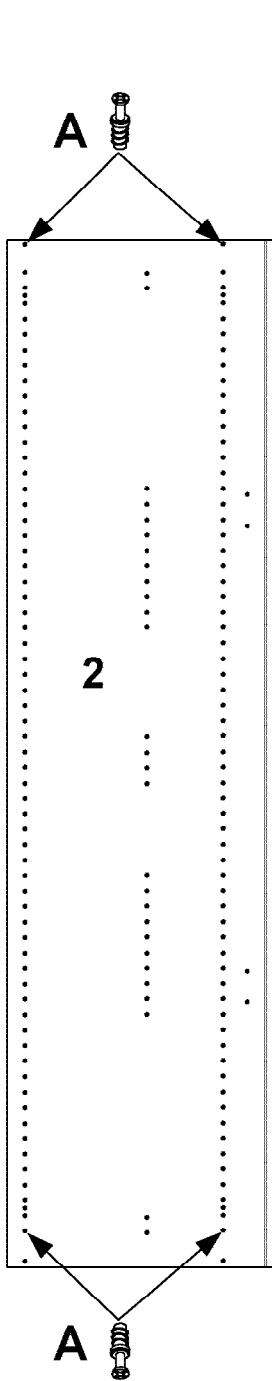

LINEA NATURA

ca. 33 cm →

ca. 400 cm

DEUTSCH – Alle Pakete öffnen und alle Aufbauanleitungen lesen. Fachkundige Montage erforderlich. Unsachgemäße Montage kann zu Unfällen führen. Möbel/ Gegenstand könnte kippen oder umfallen. **WICHTIG!** Achten Sie darauf, dass Sie Schrauben/Beschläge entsprechend der Wand-/Decken-beschaffenheit und mit ausreichender Tragfähigkeit verwenden. Erkundigen Sie sich ggf. beim Eisenwarenfachhandel.

A  111 229	B  111 235	C 6,3x10,5  112 055	D  111 610	E 3,5x15  121 370	F  117 002	G  111 611
H  112 280	I 95,8 cm  117 035	J 71,6 cm  117 031	K 46,8 cm  117 036	L 29,5 cm  112 411	M  111 067	

		A  111 229	B  111 235
A	ca. 33 cm	8 x	-
	ca. 50 cm	8 x	-
	ca. 75 cm	8 x	-
	ca. 100 cm	8 x	-
	ca. 100 cm	8 x	8 x
	ca. 125 cm	8 x	4 x
	ca. 133 cm	8 x	8 x
	ca. 150 cm	8 x	4 x
	ca. 175 cm	8 x	8 x

		A  111 229	B  111 235
	ca. 200 cm	8 x	4 x
	ca. 225 cm	8 x	8 x
	ca. 250 cm	8 x	8 x
	ca. 275 cm	8 x	8 x
	ca. 300 cm	8 x	8 x
	ca. 325 cm	8 x	12 x
	ca. 350 cm	8 x	12 x
	ca. 375 cm	8 x	16 x
	ca. 400 cm	8 x	12 x

B		H 
		112 280
	ca. 33 cm	3 x
	ca. 50 cm	3 x
	ca. 75 cm	6 x
	ca. 100 cm	6 x
	ca. 100 cm	9 x
	ca. 125 cm	9 x
	ca. 133 cm	9 x
	ca. 150 cm	9 x
	ca. 175 cm	12 x
	ca. 200 cm	12 x
	ca. 225 cm	18 x
	ca. 250 cm	15 x
ca. 275 cm	18 x	
ca. 300 cm	18 x	
ca. 325 cm	21 x	
ca. 350 cm	24 x	
ca. 375 cm	24 x	
ca. 400 cm	24 x	