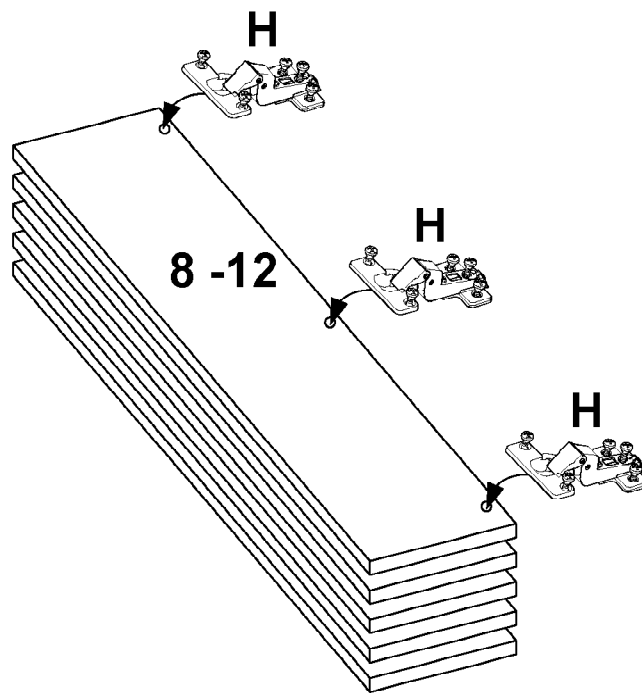

LINEA NATURA

ca. 33 cm →

ca. 400 cm

DEUTSCH – Alle Pakete öffnen und alle Aufbauanleitungen lesen. Fachkundige Montage erforderlich. Unsachgemäße Montage kann zu Unfällen führen. Möbel/ Gegenstand könnte kippen oder umfallen. **WICHTIG!** Achten Sie darauf, dass Sie Schrauben/Beschläge entsprechend der Wand-/Decken-beschaffenheit und mit ausreichender Tragfähigkeit verwenden. Erkundigen Sie sich ggf. beim Eisenwarenfachhandel.

A  111 229	B  111 235	C 6,3x10,5  112 055	D  111 610	E 3,5x15  121 370	F  117 002	G  111 611
H  112 280	I 95,8 cm  117 035	J 71,6 cm  117 031	K 46,8 cm  117 036	L 29,5 cm  112 411	M  111 067	

		A  111 229	B  111 235
A	ca. 33 cm	8 x	-
	ca. 50 cm	8 x	-
	ca. 75 cm	8 x	-
	ca. 100 cm	8 x	-
	ca. 100 cm	8 x	8 x
	ca. 125 cm	8 x	4 x
	ca. 133 cm	8 x	8 x
	ca. 150 cm	8 x	4 x
	ca. 175 cm	8 x	8 x

B		H 
		112 280
	ca. 33 cm	3 x
	ca. 50 cm	3 x
	ca. 75 cm	6 x
	ca. 100 cm	6 x
	ca. 100 cm	9 x
	ca. 125 cm	9 x
	ca. 133 cm	9 x
	ca. 150 cm	9 x
	ca. 175 cm	12 x
	ca. 200 cm	12 x
	ca. 225 cm	18 x
	ca. 250 cm	15 x
ca. 275 cm	18 x	
ca. 300 cm	18 x	
ca. 325 cm	21 x	
ca. 350 cm	24 x	
ca. 375 cm	24 x	
ca. 400 cm	24 x	

H	D  111 610	E 3,5x15  121 370	F  117 002
----------	---	--	---

I  95,8 cm 117 035	J 71,6 cm  117 031	K 46,8 cm  117 036
---	---	--

L 29,5 cm  112 411
--

K

E

3,5x15

2-10x

L