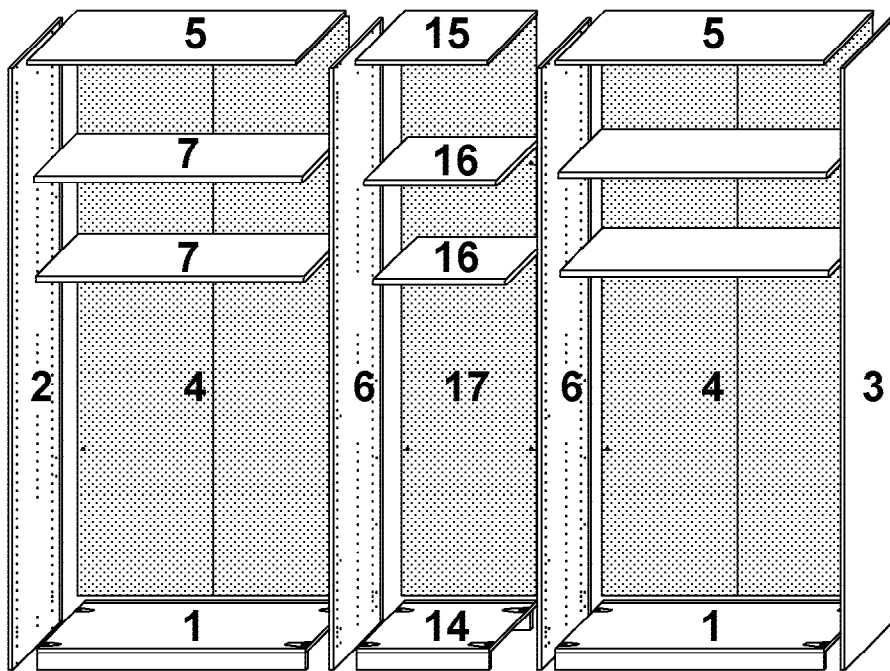

LINEA NATURA

ca. 33 cm →

ca. 400 cm

DEUTSCH – Alle Pakete öffnen und alle Aufbauanleitungen lesen. Fachkundige Montage erforderlich. Unsachgemäße Montage kann zu Unfällen führen. Möbel/ Gegenstand könnte kippen oder umfallen. **WICHTIG!** Achten Sie darauf, dass Sie Schrauben/Beschläge entsprechend der Wand-/Decken-beschaffenheit und mit ausreichender Tragfähigkeit verwenden. Erkundigen Sie sich ggf. beim Eisenwarenfachhandel.

A  111 229	B  111 235	C 6,3x10,5  112 055	D  111 610	E 3,5x15  121 370	F  117 002	G  111 611
H  112 280	I 95,8 cm  117 035	J 71,6 cm  117 031	K 46,8 cm  117 036	L 29,5 cm  112 411	M  111 067	

		A  111 229	B  111 235
A	ca. 33 cm	8 x	-
	ca. 50 cm	8 x	-
	ca. 75 cm	8 x	-
	ca. 100 cm	8 x	-
	ca. 100 cm	8 x	8 x
	ca. 125 cm	8 x	4 x
	ca. 133 cm	8 x	8 x
	ca. 150 cm	8 x	4 x
	ca. 175 cm	8 x	8 x

		A  111 229	B  111 235
	ca. 200 cm	8 x	4 x
	ca. 225 cm	8 x	8 x
	ca. 250 cm	8 x	8 x
	ca. 275 cm	8 x	8 x
	ca. 300 cm	8 x	8 x
	ca. 325 cm	8 x	12 x
	ca. 350 cm	8 x	12 x
	ca. 375 cm	8 x	16 x
	ca. 400 cm	8 x	12 x

H	D  111 610	E 3,5x15  121 370	F  117 002
----------	---	--	---

I  95,8 cm 117 035	J 71,6 cm  117 031	K 46,8 cm  117 036
---	---	--

L 29,5 cm  112 411
--

K

E

3,5x15

2-10x

L