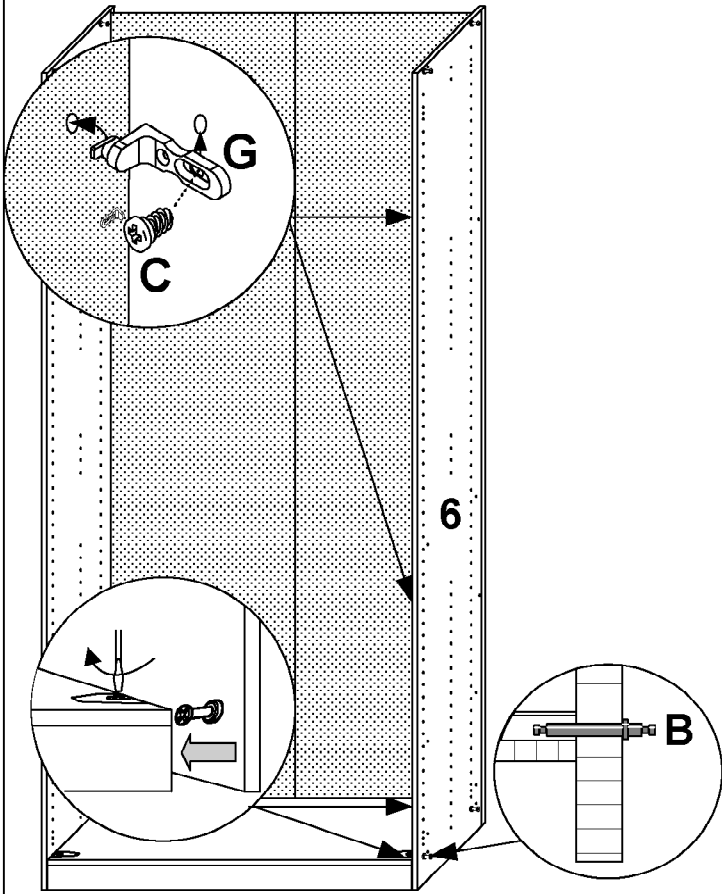

LINEA NATURA

ca. 33 cm →

ca. 400 cm

DEUTSCH – Alle Pakete öffnen und alle Aufbauanleitungen lesen. Fachkundige Montage erforderlich. Unsachgemäße Montage kann zu Unfällen führen. Möbel/ Gegenstand könnte kippen oder umfallen. **WICHTIG!** Achten Sie darauf, dass Sie Schrauben/Beschläge entsprechend der Wand-/Decken-beschaffenheit und mit ausreichender Tragfähigkeit verwenden. Erkundigen Sie sich ggf. beim Eisenwarenfachhandel.

A  111 229	B  111 235	C 6,3x10,5  112 055	D  111 610	E 3,5x15  121 370	F  117 002	G  111 611
H  112 280	I 95,8 cm  117 035	J 71,6 cm  117 031	K 46,8 cm  117 036	L 29,5 cm  112 411	M  111 067	

		A  111 229	B  111 235
A	ca. 33 cm	8 x	-
	ca. 50 cm	8 x	-
	ca. 75 cm	8 x	-
	ca. 100 cm	8 x	-
	ca. 100 cm	8 x	8 x
	ca. 125 cm	8 x	4 x
	ca. 133 cm	8 x	8 x
	ca. 150 cm	8 x	4 x
	ca. 175 cm	8 x	8 x

B		H 
		112 280
	ca. 33 cm	3 x
	ca. 50 cm	3 x
	ca. 75 cm	6 x
	ca. 100 cm	6 x
	ca. 100 cm	9 x
	ca. 125 cm	9 x
	ca. 133 cm	9 x
	ca. 150 cm	9 x
	ca. 175 cm	12 x
	ca. 200 cm	12 x
	ca. 225 cm	18 x
	ca. 250 cm	15 x
ca. 275 cm	18 x	
ca. 300 cm	18 x	
ca. 325 cm	21 x	
ca. 350 cm	24 x	
ca. 375 cm	24 x	
ca. 400 cm	24 x	

H	D  111 610	E 3,5x15  121 370	F  117 002
----------	---	--	---

I  95,8 cm 117 035	J 71,6 cm  117 031	K 46,8 cm  117 036
---	---	--

L 29,5 cm  112 411
--

K

E

3,5x15

2-10x

L