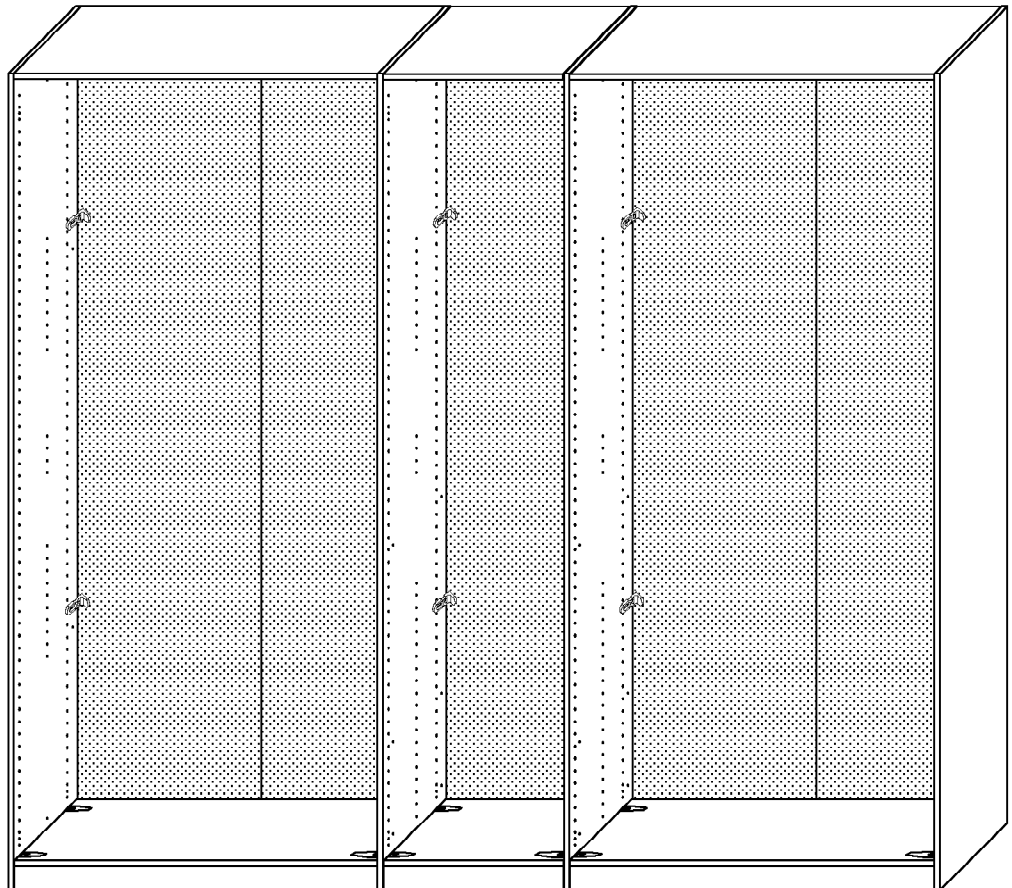

LINEA NATURA

ca. 33 cm →

ca. 400 cm

DEUTSCH – Alle Pakete öffnen und alle Aufbauanleitungen lesen. Fachkundige Montage erforderlich. Unsachgemäße Montage kann zu Unfällen führen. Möbel/ Gegenstand könnte kippen oder umfallen. **WICHTIG!** Achten Sie darauf, dass Sie Schrauben/Beschläge entsprechend der Wand-/Decken-beschaffenheit und mit ausreichender Tragfähigkeit verwenden. Erkundigen Sie sich ggf. beim Eisenwarenfachhandel.

A  111 229	B  111 235	C 6,3x10,5  112 055	D  111 610	E 3,5x15  121 370	F  117 002	G  111 611
H  112 280	I 95,8 cm  117 035	J 71,6 cm  117 031	K 46,8 cm  117 036	L 29,5 cm  112 411	M  111 067	

		A  111 229	B  111 235
A	ca. 33 cm	8 x	-
	ca. 50 cm	8 x	-
	ca. 75 cm	8 x	-
	ca. 100 cm	8 x	-
	ca. 100 cm	8 x	8 x
	ca. 125 cm	8 x	4 x
	ca. 133 cm	8 x	8 x
	ca. 150 cm	8 x	4 x
	ca. 175 cm	8 x	8 x

		A  111 229	B  111 235
	ca. 200 cm	8 x	4 x
	ca. 225 cm	8 x	8 x
	ca. 250 cm	8 x	8 x
	ca. 275 cm	8 x	8 x
	ca. 300 cm	8 x	8 x
	ca. 325 cm	8 x	12 x
	ca. 350 cm	8 x	12 x
	ca. 375 cm	8 x	16 x
	ca. 400 cm	8 x	12 x

B		H 
		112 280
	ca. 33 cm	3 x
	ca. 50 cm	3 x
	ca. 75 cm	6 x
	ca. 100 cm	6 x
	ca. 100 cm	9 x
	ca. 125 cm	9 x
	ca. 133 cm	9 x
	ca. 150 cm	9 x
	ca. 175 cm	12 x
	ca. 200 cm	12 x
	ca. 225 cm	18 x
	ca. 250 cm	15 x
ca. 275 cm	18 x	
ca. 300 cm	18 x	
ca. 325 cm	21 x	
ca. 350 cm	24 x	
ca. 375 cm	24 x	
ca. 400 cm	24 x	