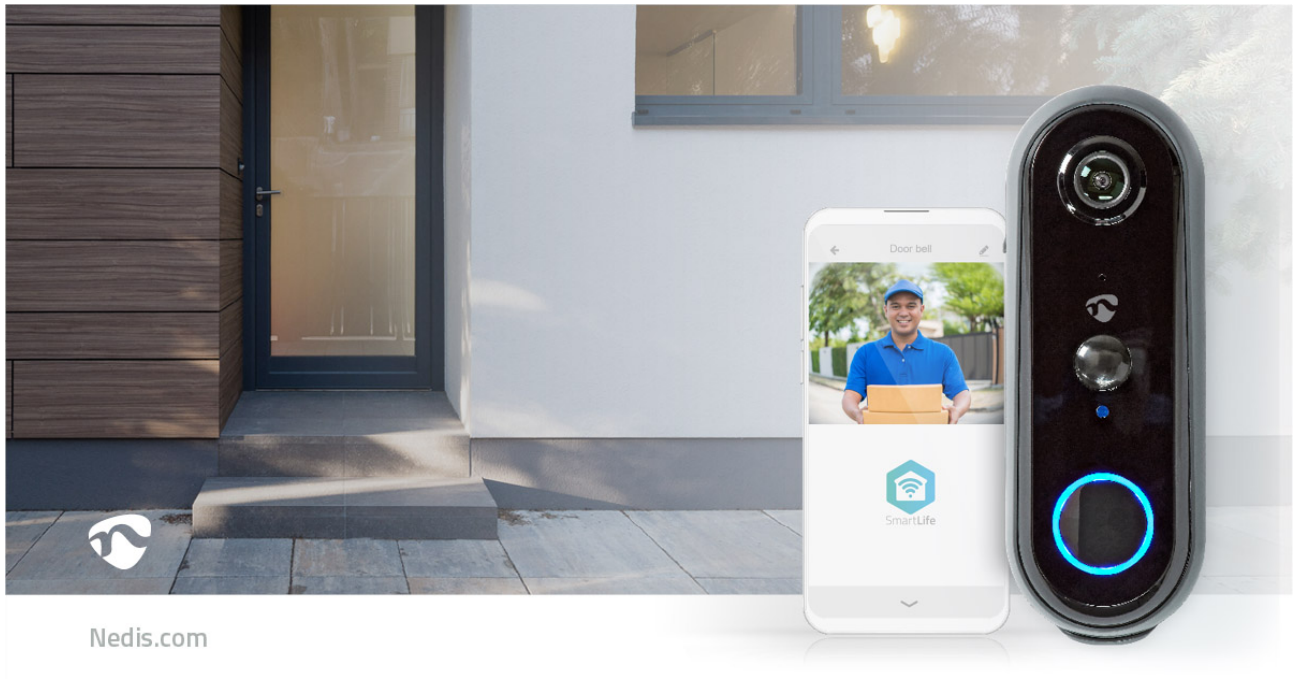

nedis

Smartlife Video-Türsprechanlage

WLAN | Batteriebetrieben | Android™ / IOS | Full HD 1080p | Cloud / MicroSD | IP54 | mit Bewegungssensor | Nachtsicht | Grau

Marke: Nedis | Artikelnummer: WIFICDP20GY | Product EAN number: 5412810330287

Inner Carton EAN: 5412810396085 | Outer Carton EAN: 5412810382262

Mit dieser Nedis® SmartLife-Türklingel mit Kamera wissen Sie immer, dass sich jemand an Ihrer Tür befindet, ganz gleich, wo Sie gerade sind. Sobald Ihr Besucher die Türklingel betätigt oder, dank des PIR-Bewegungsmelders, sich Ihrer Haustür nähert, erhalten Sie eine Push-Benachrichtigung auf Ihrem Smartphone. Sie können dann einen Videoanruf starten und den Kurier bitten, das Paket bei Ihrem Nachbarn abzugeben oder einem Vertreter einfach mitteilen, dass Sie kein Interesse haben - alles, ohne die Tür öffnen zu müssen.

Lesen Sie mehr online

Funktionen

- Sendet Push-Benachrichtigungen an Ihr Smartphone, wenn sich jemand der Haustür nähert (PIR-Bewegungsmelder) oder die Klingel betätigt
- Akkubetrieben - bietet eine komplett drahtlose Lösung Bewegungserkennung kann auch deaktiviert werden (z. B. wenn Ihre Tür direkt zur Straße gerichtet ist)
- 2-Wege-Kommunikation, um mit Ihren Besuchern zu sprechen, egal wo Sie sind
- Full HD Aufnahme (1080p) und digitaler Zoom auf Ihrem Smartphone für eine detaillierte Ansicht