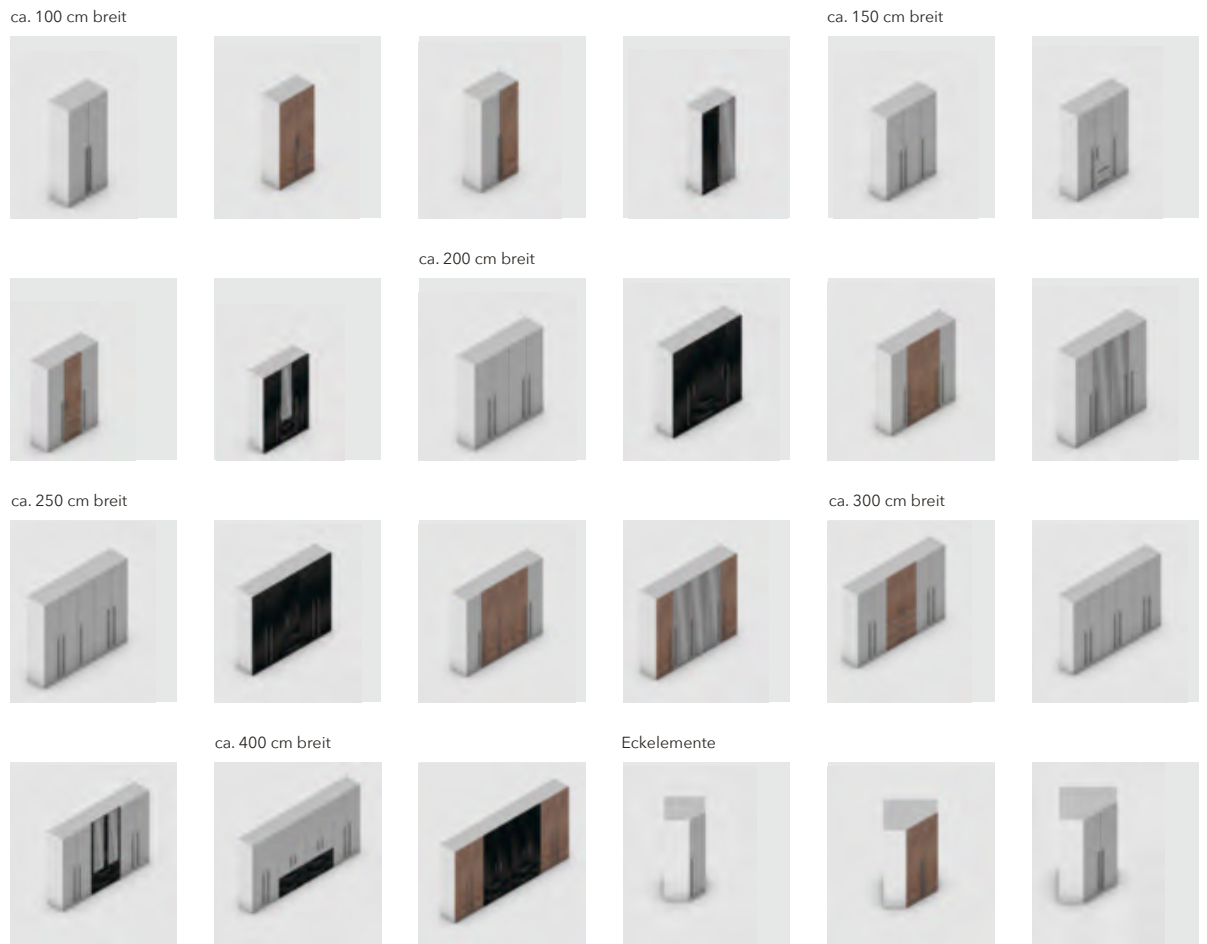

Vielfalt für den jungen Look. Auszug aus dem umfangreichen Typenplan

Drehtürenschränke: **Breiten** wahlweise ca. 100/150/200/250/300/400 cm, **Höhen** ca. 216/236 cm, **Tiefe** ca. 58 cm