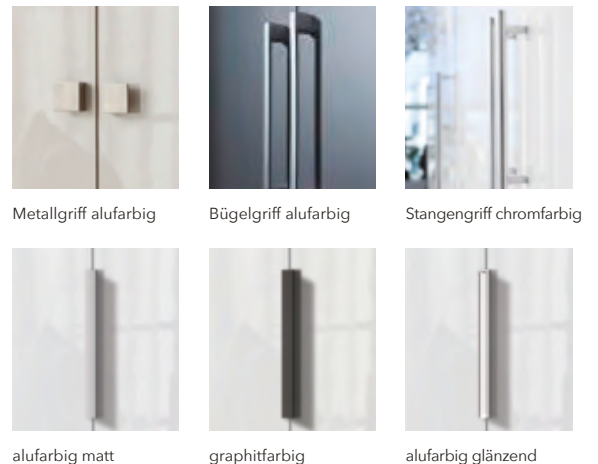

Griffleisten