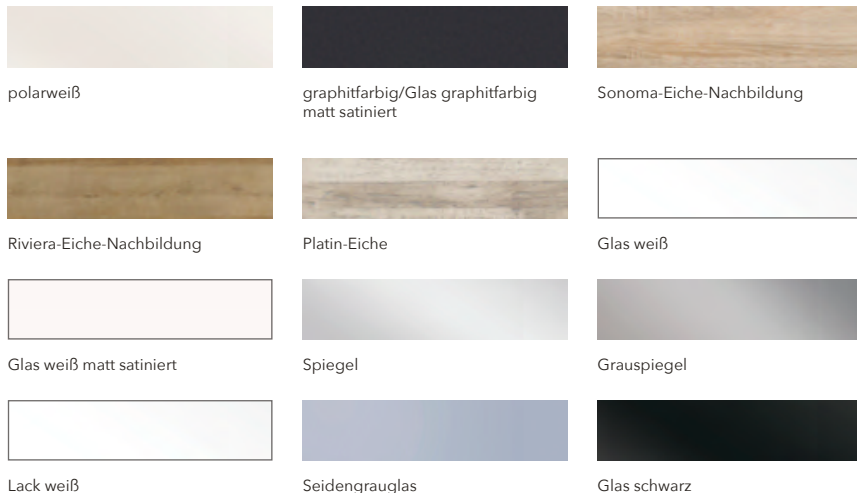

Farbauswahl

Fronten