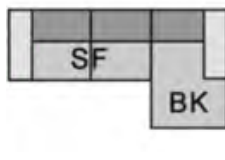

Sevilla

Vielfalt für den jungen Look. Auszug aus dem umfangreichen Typenplan

Planungsbeispiele

1-Sitzer mit Hocker links, Eckteil, 2-Sitzer Armlehne rechts, B/H/T: ca. 260 x 80-102 x 284 cm

2-Sitzer Armlehne links mit Schlaffunktion, Eckteil, 1-Sitzer Armlehne rechts mit Bettkasten, B/H/T: ca. 284 x 80-102 x 260 cm

2-Sitzer Armlehne links mit Schlaffunktion, Longchair Armlehne rechts mit Bettkasten, B/H/T: ca. 274 x 80-102 x 190 cm

Longchair Armlehne links mit Bettkasten, 2-Sitzer Armlehne rechts mit Schlaffunktion, B/H/T: ca. 190 x 80-102 x 274 cm