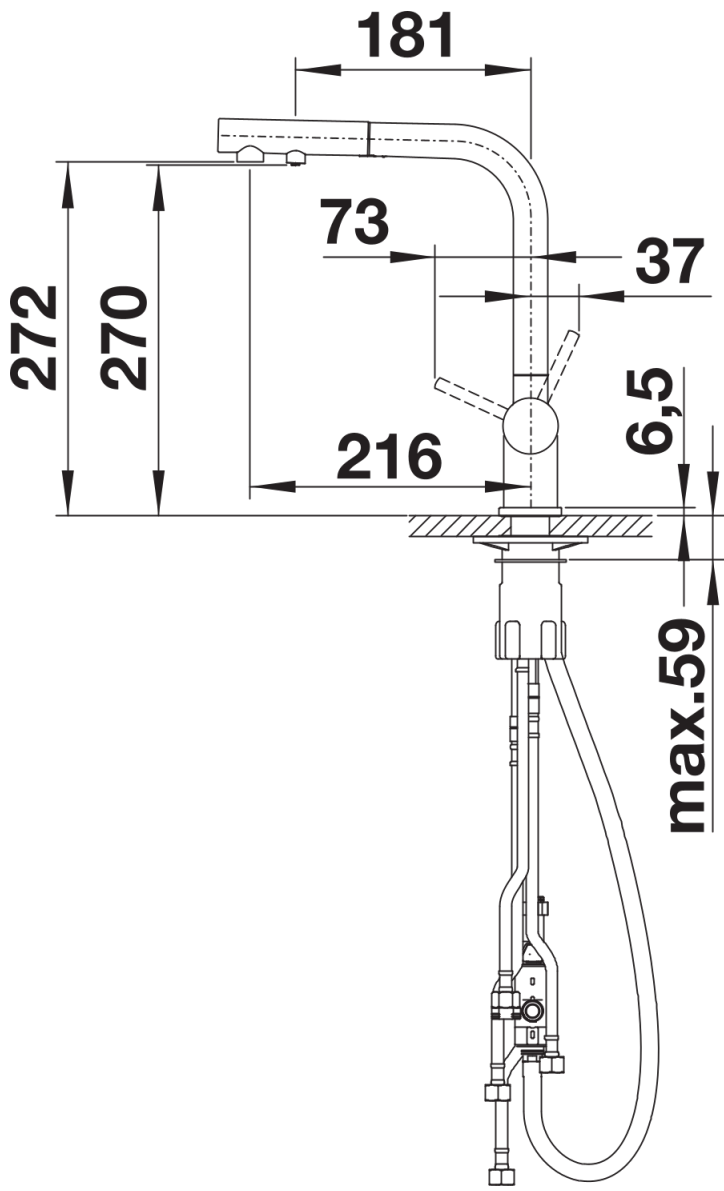

Produktdatenblatt FONTAS-S II Filter

Art. Nr. 527737

Vorteil

- Komfortable 3-in-1-Armatur: Gefiltertes und ungefiltertes Wasser aus einem herausziehbaren Auslauf
- Separate Bedieneinheiten: Mischhebel rechts für Kalt- und Warmwasser sowie Drehgriff links für gefiltertes Wasser
- Hygienisch: getrennte Wasserführung und separater Auslass für gefiltertes Wasser - keine Vermischung mit Leitungswasser
- Platzsparend und praktisch: durch 3-in-1-Armatur keine zusätzliche Bohrung für die Entnahme von gefiltertem Wasser notwendig
- Oberflächen-Ausführungen in perfekter Abstimmung zu Spülen und Becken
- Für die Installation mit einem Wasser-Filter-System (Filtersystem nicht im Lieferumfang enthalten)

Farben

Verfügbare Farben

PVD steel

satin dark steel

satin platinum

PVD satin dark steel

Lieferumfang

- 180° schwenkbarer Auslauf für größere Reichweite
- Ø 35 mm Armaturenbohrung erforderlich
- Keramikscheiben-Kartusche
- Klarstrahl-Belüfter
- Schlauchauszug aus Metall
- Nylonummantelter Brauseschlauch
- Schlauchgewicht für sicheren Rückzug
- Flexible Anschlussrohre, 500 mm lang und 3/8"-Mutter
- Stabilisierungsplatte zur Erhöhung der Standfestigkeit der Armatur beim Einbau in Edelstahlspülen
- Mit Rückflussverhinderer und somit garantiert rücklaufsicher nach EN 1717
- Filtersystem nicht im Lieferumfang enthalten

Details

Schwenkbereich

Seitenansicht Hebel 2D

Seitenansicht