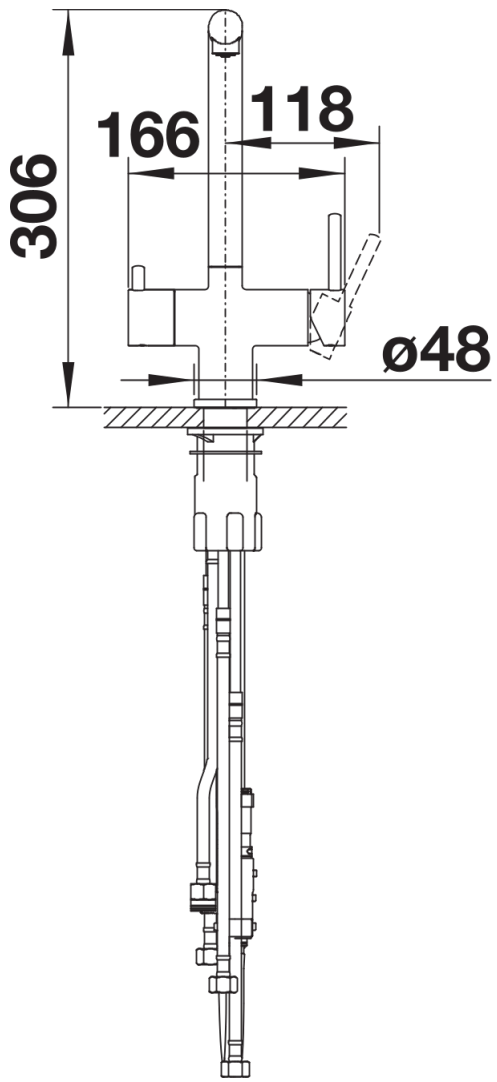

Produktdatenblatt FONTAS-S II Filter

Art. Nr. 527737

Vorteil

- Komfortable 3-in-1-Armatur: Gefiltertes und ungefiltertes Wasser aus einem herausziehbaren Auslauf
- Separate Bedieneinheiten: Mischhebel rechts für Kalt- und Warmwasser sowie Drehgriff links für gefiltertes Wasser
- Hygienisch: getrennte Wasserführung und separater Auslass für gefiltertes Wasser - keine Vermischung mit Leitungswasser
- Platzsparend und praktisch: durch 3-in-1-Armatur keine zusätzliche Bohrung für die Entnahme von gefiltertem Wasser notwendig
- Oberflächen-Ausführungen in perfekter Abstimmung zu Spülen und Becken
- Für die Installation mit einem Wasser-Filter-System (Filtersystem nicht im Lieferumfang enthalten)

Farben

Verfügbare Farben

PVD steel

satin dark steel

satin platinum

PVD satin dark steel

Lieferumfang

- 180° schwenkbarer Auslauf für größere Reichweite
- Ø 35 mm Armaturenbohrung erforderlich
- Keramikscheiben-Kartusche
- Klarstrahl-Belüfter
- Schlauchauszug aus Metall
- Nylonummantelter Brauseschlauch
- Schlauchgewicht für sicheren Rückzug
- Flexible Anschlussrohre, 500 mm lang und 3/8"-Mutter
- Stabilisierungsplatte zur Erhöhung der Standfestigkeit der Armatur beim Einbau in Edelstahlspülen
- Mit Rückflussverhinderer und somit garantiert rücklaufsicher nach EN 1717
- Filtersystem nicht im Lieferumfang enthalten

Details

Schwenkbereich

Seitenansicht Hebel 2D

Seitenansicht