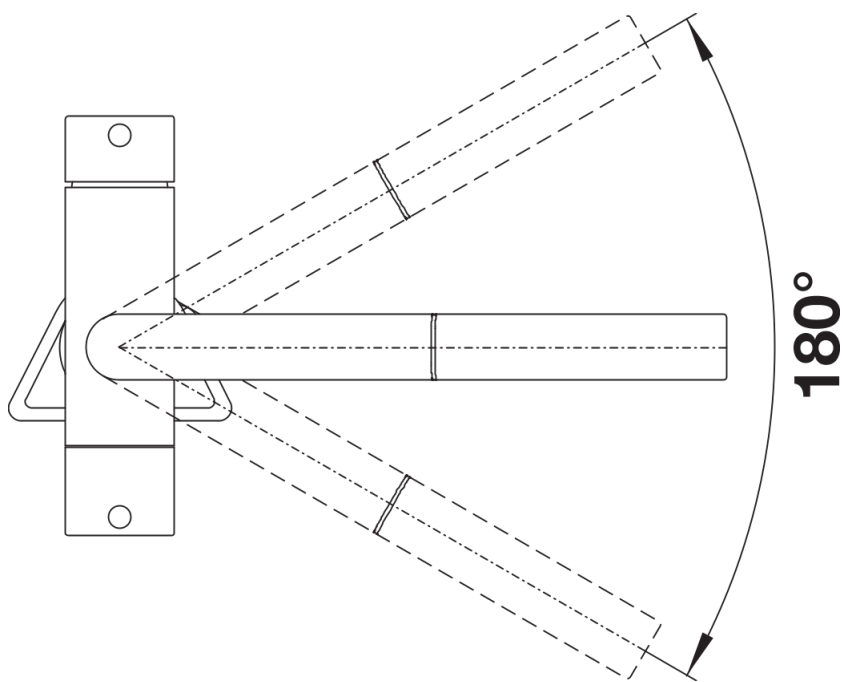

Farben

Verfügbare Farben

PVD steel

satin dark steel

satin platinum

PVD satin dark steel

Lieferumfang

- 180° schwenkbarer Auslauf für größere Reichweite
- Ø 35 mm Armaturenbohrung erforderlich
- Keramikscheiben-Kartusche
- Klarstrahl-Belüfter
- Schlauchauszug aus Metall
- Nylonummantelter Brauseschlauch
- Schlauchgewicht für sicheren Rückzug
- Flexible Anschlussrohre, 500 mm lang und 3/8"-Mutter
- Stabilisierungsplatte zur Erhöhung der Standfestigkeit der Armatur beim Einbau in Edelstahlspülen
- Mit Rückflussverhinderer und somit garantiert rücklaufsicher nach EN 1717
- Filtersystem nicht im Lieferumfang enthalten

Details

Schwenkbereich

Seitenansicht Hebel 2D

Seitenansicht