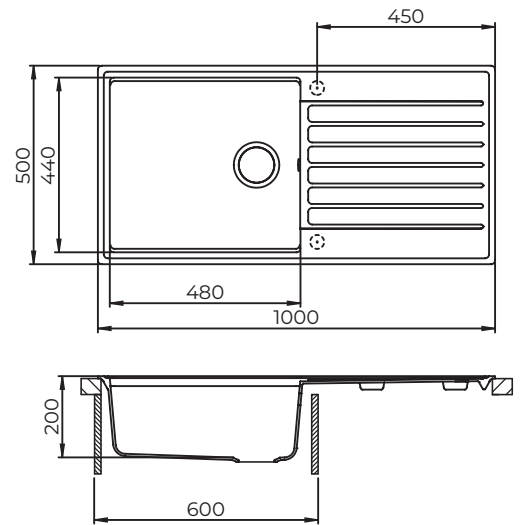

TILA103BL

Küchenspüle aus Granit Komposit

Artikelnummer
Marke
Serie

004Y0002-01
VISIONA
Tila

Technische Informationen

mindest- Schrankbreite	60 cm
Installation type	Einbau
Reversibel	Ja
Abmessung Spüle	1000 x 500 mm
Abmessung Becken	480 x 440 x 200 mm
Material	SILICSANA Granit Komposit
Lochbohrungen	Ja für Armatur und Exzenterbedienung
Nettogewicht	12,3 kg

Typennummer	Farbe
■ TILA103BL	Black metallic

Im Lieferumfang enthalten

Montageanleitung und Pflegehinweise
Drehexcenterbedienung