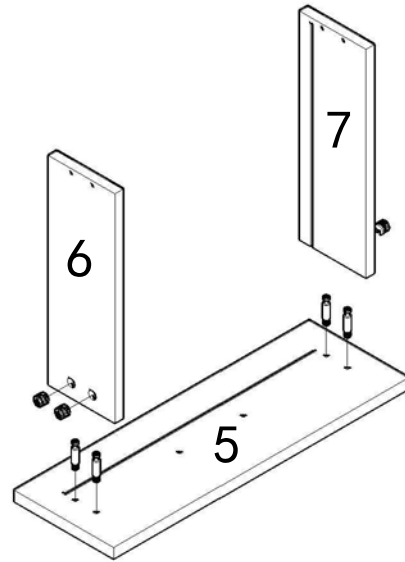

A	20pcs		
B	20pcs		
C	8pcs		
D	3pcs		
E	3pcs		
F	3pcs		
G	6pcs		
H	4pcs		
I	40pcs		
J	12pcs		
K	16pcs		

WL5.149 - WL5.152
WOHNLING[®]
 Möbel zum Wohlfühlen

1	450*336*16mm	1pcs
2	450*336*16mm	1pcs
3	468*316*16mm	1pcs
4	468*316*16mm	1pcs
5	446*152*16mm	3pcs
6	300*100*16mm	3pcs
7	300*100*16mm	3pcs
8	358*99*16mm	3pcs
9	368*295*3mm	3pcs
10	498*446*3mm	1pcs

1

2

3

4

5

6

7

8