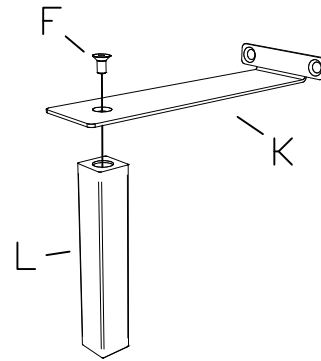

zusätzlich bei Breiten ab 160cm
additional for widths from 160cm
à partir des dimensions 160cm
a partire della misura 160cm

K x2

790.023

L x2

746.997

F x6

631.872

zusätzlich bei Fusshöhen 25
additional for feed height 25
en plus pour les hauteur de pieds 25
supporti addizionali per piedi di 25

25cm = 5cm Adapter

793.290

<p>P x1</p> 	<p>Q x2</p>  <p>790.006</p>	<p>R x4</p> <p>Ø5x25</p>  <p>631.16500</p>	<p>S x2</p> <p>M8x25</p>  <p>631.10600</p>	<p>T x2</p> <p>Ø5x25</p>  <p>631.32100</p>
---	--	---	---	---