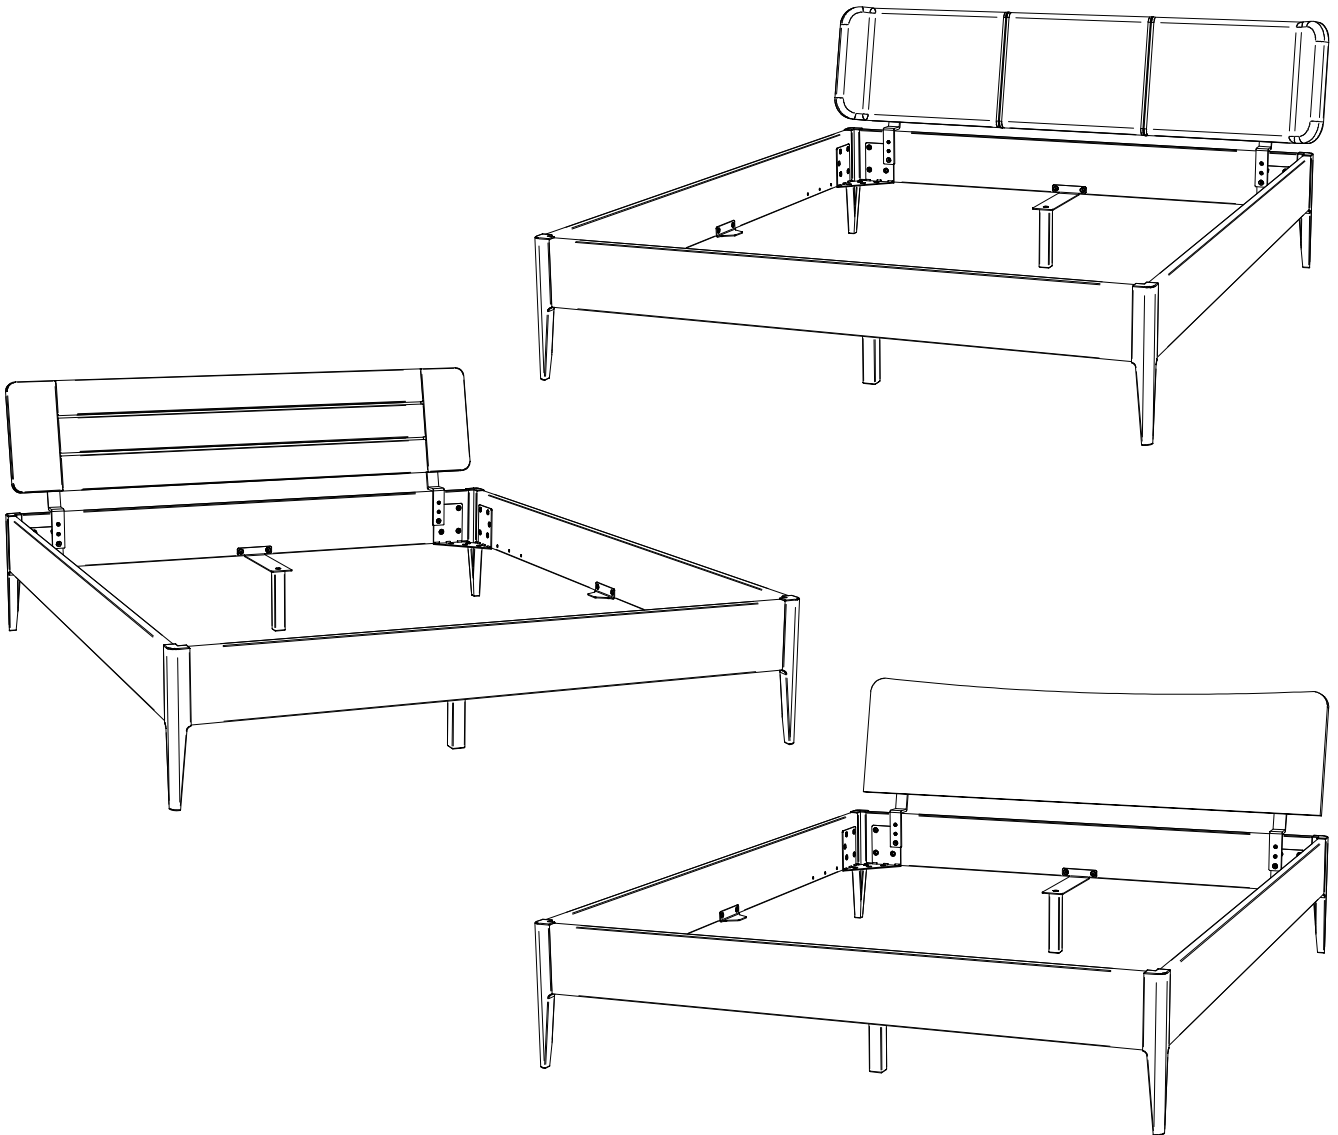

Varese, Pienza, Busseto & Spezia

Benötigte Werkzeuge – Outils Nécessaires – Tools Required – Attrezzi Necessari