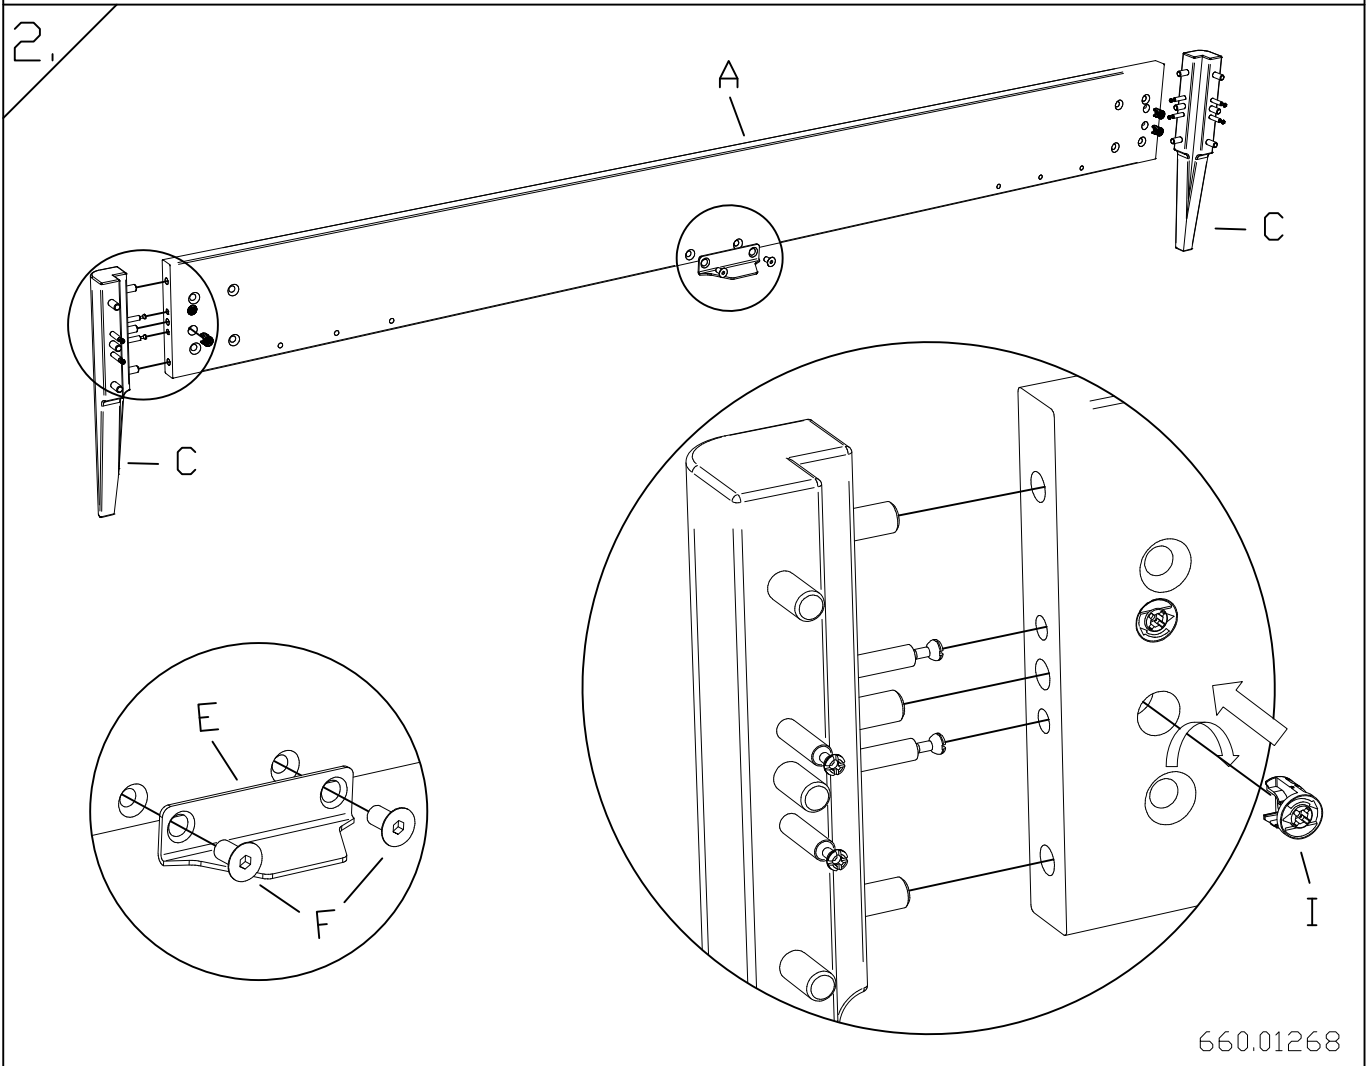

Varese, Pienza, Busseto & Spezia

Benötigte Werkzeuge – Outils Nécessaires – Tools Required – Attrezzi Necessari

<p>A x2</p> 	<p>B x2</p> 	<p>C x4</p> 	<p>D x4</p>  <p>630.104</p>		
<p>E x2</p>  <p>630.099</p>	<p>F x36</p>  <p>631.872</p>	<p>G x24</p>  <p>630.024</p>	<p>H x16</p>  <p>631.06600</p>	<p>I x16</p>  <p>631.06400</p>	<p>Z x1</p>  <p>631.100</p>

zusätzlich bei Breiten ab 160cm
additional for widths from 160cm
à partir des dimensions 160cm
a partire della misura 160cm

K x2

790.023

L x2

746.997

F x6

631.872

zusätzlich bei Fusshöhen 25
additional for feed height 25
en plus pour les hauteur de pieds 25
supporti addizionali per piedi di 25

25cm = 5cm Adapter

793.290

<p>P x1</p> 	<p>Q x2</p>  <p>790.006</p>	<p>R x4</p> <p>Ø5x25</p>  <p>631.16500</p>	<p>S x2</p> <p>M8x25</p>  <p>631.10600</p>	<p>T x2</p> <p>Ø5x25</p>  <p>631.32100</p>
---	--	---	---	---