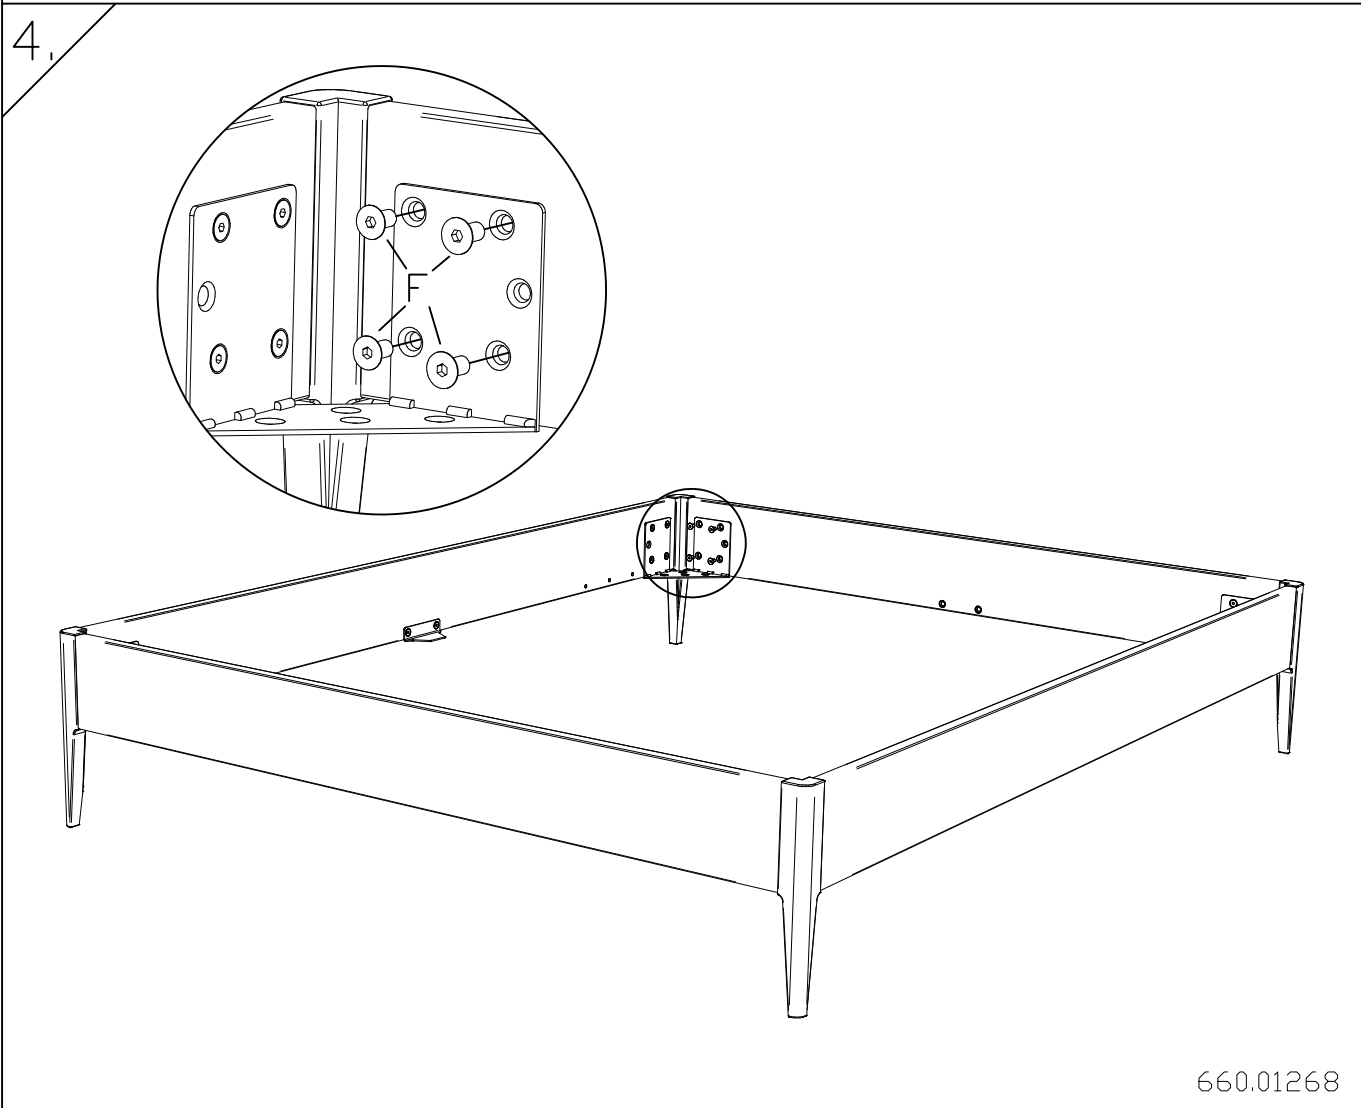

zusätzlich bei Breiten ab 160cm
additional for widths from 160cm
à partir des dimensions 160cm
a partire della misura 160cm

K x2

790.023

L x2

746.997

F x6

631.872

zusätzlich bei Fusshöhen 25
additional for feed height 25
en plus pour les hauteur de pieds 25
supporti addizionali per piedi di 25

25cm = 5cm Adapter

793.290

<p>P x1</p> 	<p>Q x2</p>  <p>790.006</p>	<p>R x4</p> <p>Ø5x25</p>  <p>631.16500</p>	<p>S x2</p> <p>M8x25</p>  <p>631.10600</p>	<p>T x2</p> <p>Ø5x25</p>  <p>631.32100</p>
---	--	---	---	---