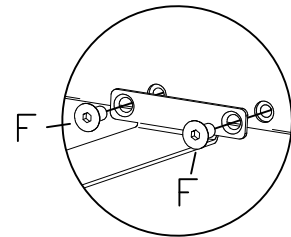

zusätzlich bei Breiten ab 160cm
additional for widths from 160cm
à partir des dimensions 160cm
a partire della misura 160cm

K x2

790.023

L x2

746.997

F x6

631.872

zusätzlich bei Fusshöhen 25
additional for feed height 25
en plus pour les hauteur de pieds 25
supporti addizionali per piedi di 25

25cm = 5cm Adapter

793.290

<p>P x1</p> 	<p>Q x2</p>  <p>790.006</p>	<p>R x4</p> <p>Ø5x25</p>  <p>631.16500</p>	<p>S x2</p> <p>M8x25</p>  <p>631.10600</p>	<p>T x2</p> <p>Ø5x25</p>  <p>631.32100</p>
---	--	---	---	---