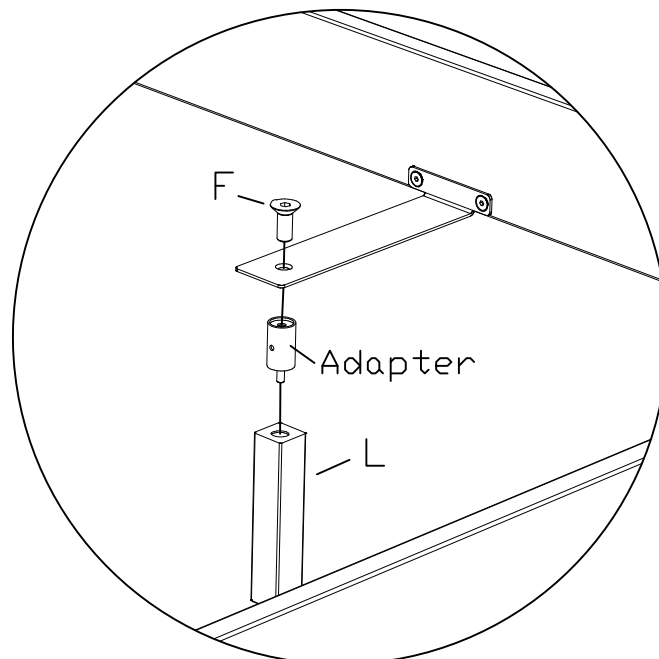

zusätzlich bei Breiten ab 160cm
additional for widths from 160cm
à partir des dimensions 160cm
a partire della misura 160cm

K x2

790.023

L x2

746.997

F x6

631.872

zusätzlich bei Fusshöhen 25
additional for feed height 25
en plus pour les hauteur de pieds 25
supporti addizionali per piedi di 25

25cm = 5cm Adapter

793.290

<p>P x1</p> 	<p>Q x2</p>  <p>790.006</p>	<p>R x4</p> <p>Ø5x25</p>  <p>631.16500</p>	<p>S x2</p> <p>M8x25</p>  <p>631.10600</p>	<p>T x2</p> <p>Ø5x25</p>  <p>631.32100</p>
---	--	---	---	---