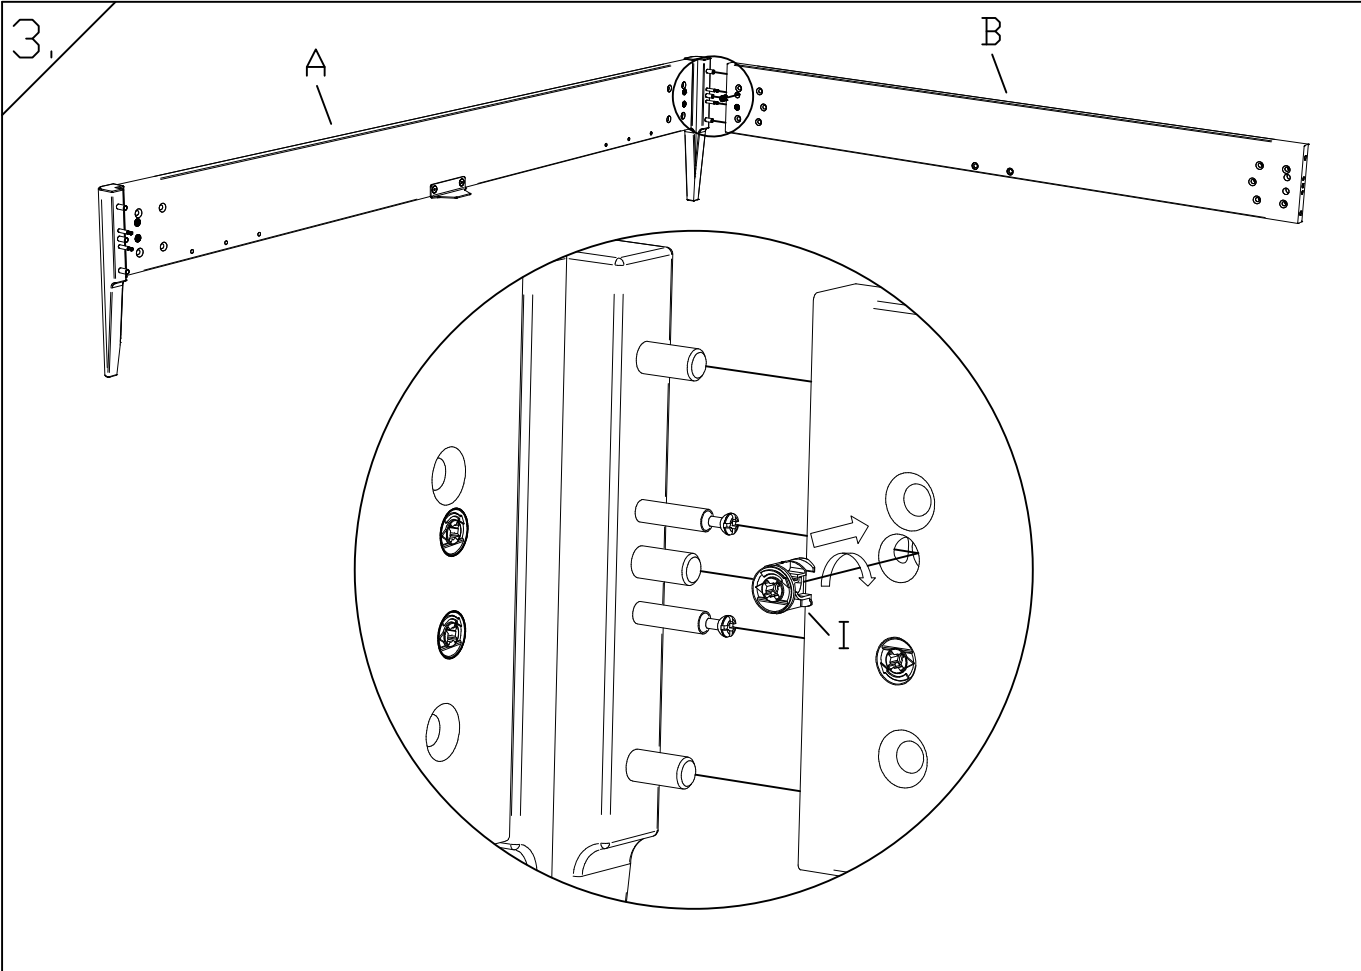

zusätzlich bei Breiten ab 160cm
additional for widths from 160cm
à partir des dimensions 160cm
a partire della misura 160cm

K x2

790.023

L x2

746.997

F x6

631.872

zusätzlich bei Fusshöhen 25
additional for feed height 25
en plus pour les hauteur de pieds 25
supporti addizionali per piedi di 25

25cm = 5cm Adapter

793.290

<p>P x1</p> 	<p>Q x2</p>  <p>790.006</p>	<p>R x4</p> <p>Ø5x25</p>  <p>631.16500</p>	<p>S x2</p> <p>M8x25</p>  <p>631.10600</p>	<p>T x2</p> <p>Ø5x25</p>  <p>631.32100</p>
---	--	---	---	---