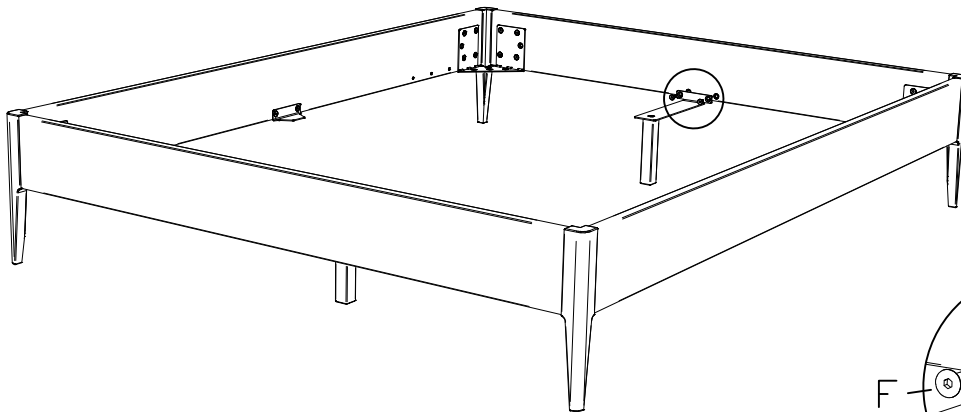

zusätzlich bei Breiten ab 160cm
additional for widths from 160cm
à partir des dimensions 160cm
a partire della misura 160cm

K x2

790.023

L x2

746.997

F x6

631.872

zusätzlich bei Fusshöhen 25
additional for feed height 25
en plus pour les hauteur de pieds 25
supporti addizionali per piedi di 25

25cm = 5cm Adapter

793.290

<p>P x1</p> 	<p>Q x2</p>  <p>790.006</p>	<p>R x4</p> <p>Ø5x25</p>  <p>631.16500</p>	<p>S x2</p> <p>M8x25</p>  <p>631.10600</p>	<p>T x2</p> <p>Ø5x25</p>  <p>631.32100</p>
---	--	---	---	---