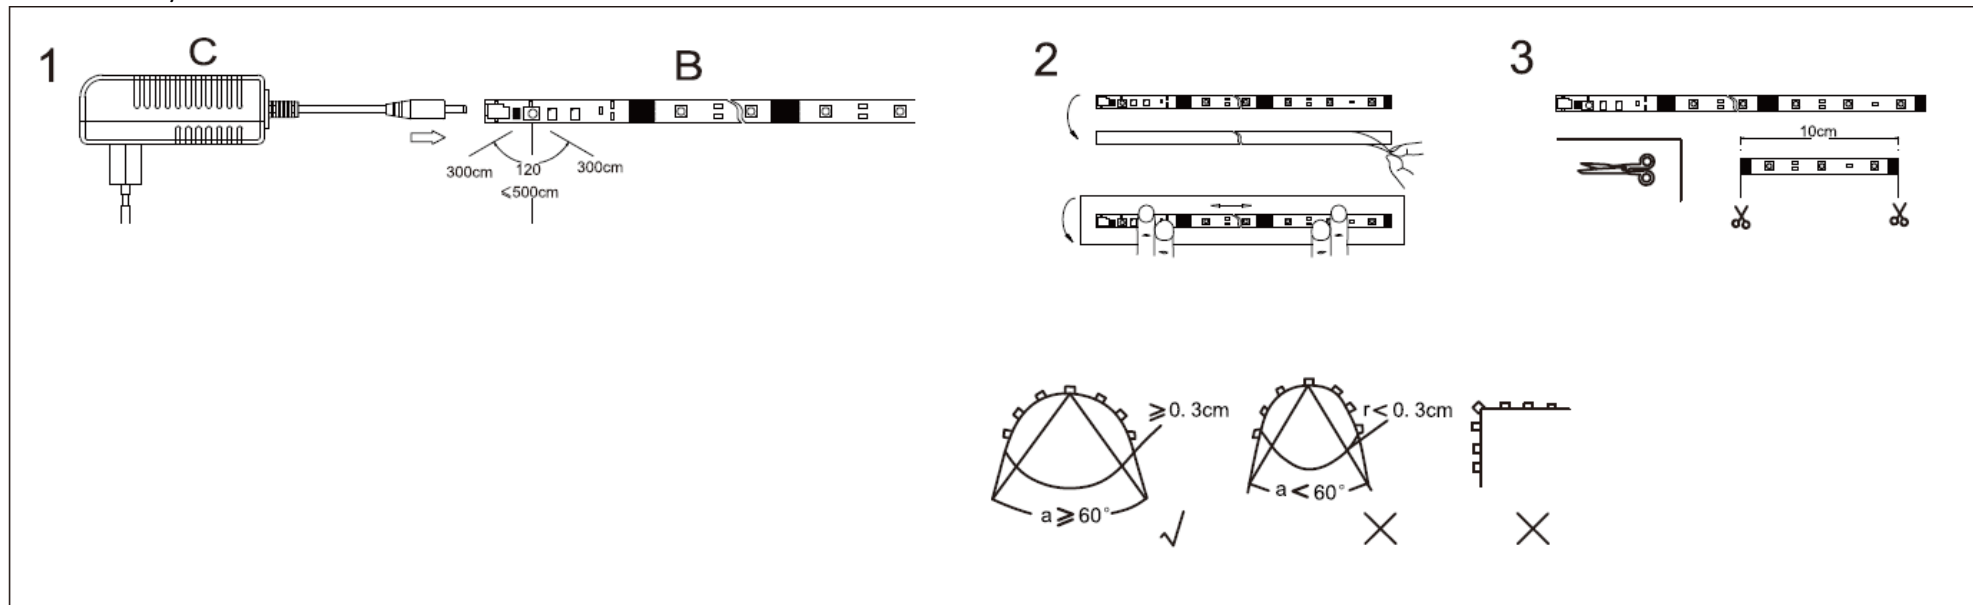

82270932-01 / C80563L

DE: Dieses Produkt enthält eine Lichtquelle der Energieeffizienzklasse: G.

CZ: Tento výrobek obsahuje svítidlo třídy energetické účinnosti: G.

SE: Denna produkt innehåller en ljuskälla med energiklass: G.