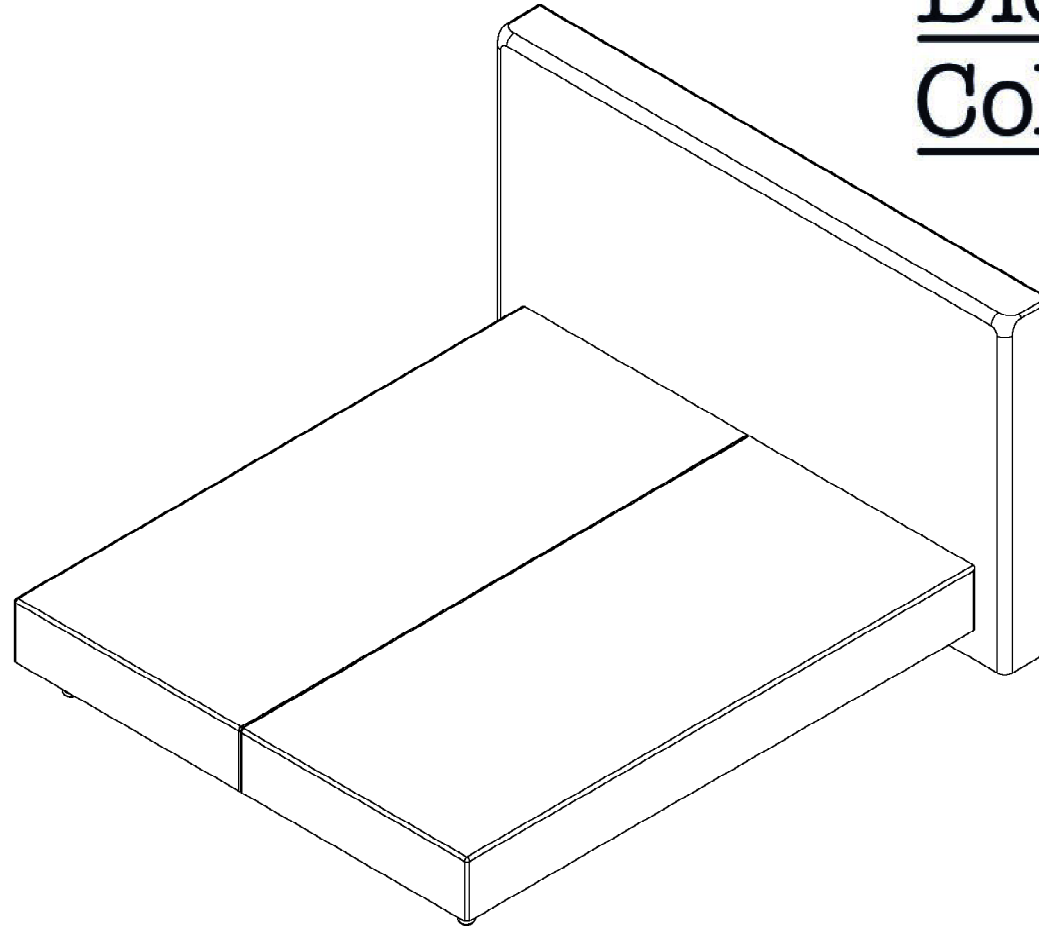

Dieter Knoll Collection

| | | | |
|---|--|----|--|
| 100x200 120x200 140x200 160x200 180x200 200x200 | A | 4x | |
| | M6x60 | | |
| | B | 4x | |
| | M8x30 | | |
| | C | 2x | |
| | Zusätzliches Montagematerial Größe 160x200 180x200 200x200 | | |
| | D | 2x | |
| | | | |
| | | | |
| | | | |

mind.