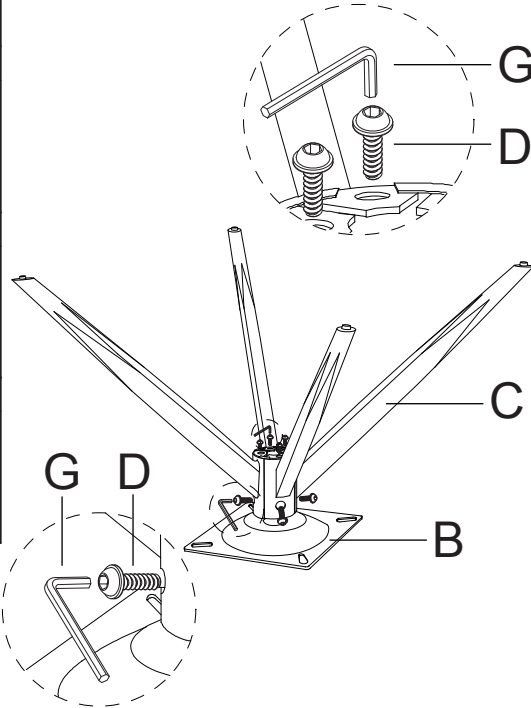

21100024-01/02  
FLOW

BDSK Handels GmbH & Co. KG  
Mergentheimer Strasse 59  
DE-97084 Würzburg  
Germany

1

B x1

C x4

D M6x10 x8

G M5 x1

2

3

A x1

E M6x13 x4

F ø6\*18 x4

G M5 x1

4