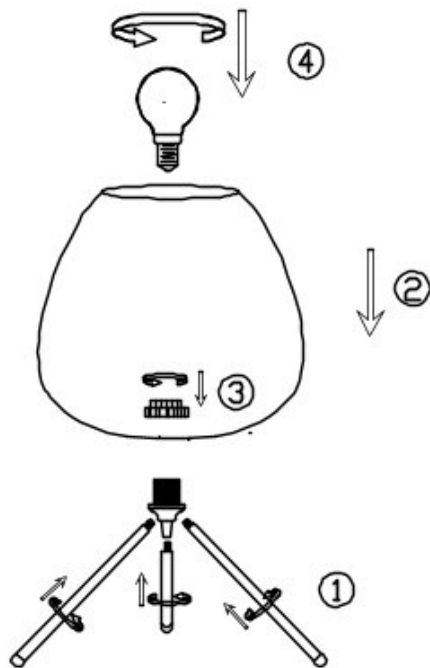

Light & Living

A WORLD OF INSPIRATION

MAYSON

	N	L	⊕
!	blauw	bruin	geel-groen
■	bleu	brun	jaune-vert
	blue	brown	yellow-green
	blau	braun	gelg-grun
	azul	marron	amarillo-verde
	azul	castanho	amarillo-verde
	azzurro	bruno	giallo-verde
	bia	brun	gul-grun
	kek	bama	sarga-zold
	niebieski	brazowy	ziuta-zelena
	modra	hneda	zoly-zielony

230V~50Hz E27Max.40W

Bulb not included
Ampoule non incluse.
Leuchtmittel nicht enthalten.
Lamp niet inbegrepen.

Power connections may only be handled by a skilled worker.

Les branchements électriques ne doivent être effectués que par un spécialiste .

Der Stromanschluss darf nur von einem

Fachmann durchgeführt werden.

Elektrische aansluitingen mogen alleen behandeld door een vakman worden behandeld.

ART nr. 1868585
Table lamp Ø30x43 cm
MAYSON gold-clear+gold
230V~ 50Hz 1×E27 Max. 40W

Lightmakers, 's Gravendijkseweg 8,
2201CZ, Noordwijk, The Netherlands
MADE IN CHINA