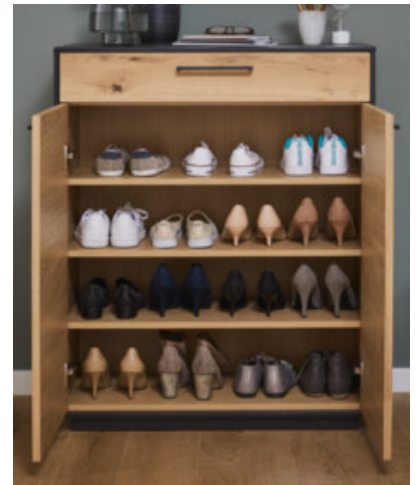

Dieter Knoll
Collection

Dieter Knoll Collection

SAVONA – TOP DESIGN FÜR IHREN EINGANGS- BEREICH

Savona überzeugt mit vielen Eigenschaften, die Ihrem Eingangsbereich eine hochwertige Optik und durchdachte Struktur verleihen. Das geradlinige Design schenkt Ihnen alle Möglichkeiten, Ihren individuellen Stil umzusetzen. Hochwertigste Furniere in Balkeneiche und Eiche zaubern mit ausdrucksstarken Lackkorpussen faszinierende Kontraste. Freuen Sie sich auf komfortable Möbelstücke und stellen Sie aus Schuhkommoden, Spiegeln, Paneelen, Bänken und Schränken Ihr persönliches Garderoben-Interieur zusammen. Passen Sie Ihre Einrichtung Ihren persönlichen Bedürfnissen und Räumlichkeiten an.

SCHUHKOMMODE FÜR CA. 12 PAAR SCHUHE

SCHUHKOMMODE FÜR CA. 16 PAAR SCHUHE

HOCHWERTIGER DIELENSCHRANK MIT GROSSZÜGIGEM STAURAUUM

KOMFORTABLE GARDEROBENBANK MIT GUTEM PLATZANGEBOT

FASZINIERENDER KONTRAST MIT BALKENEICHE UND LACK