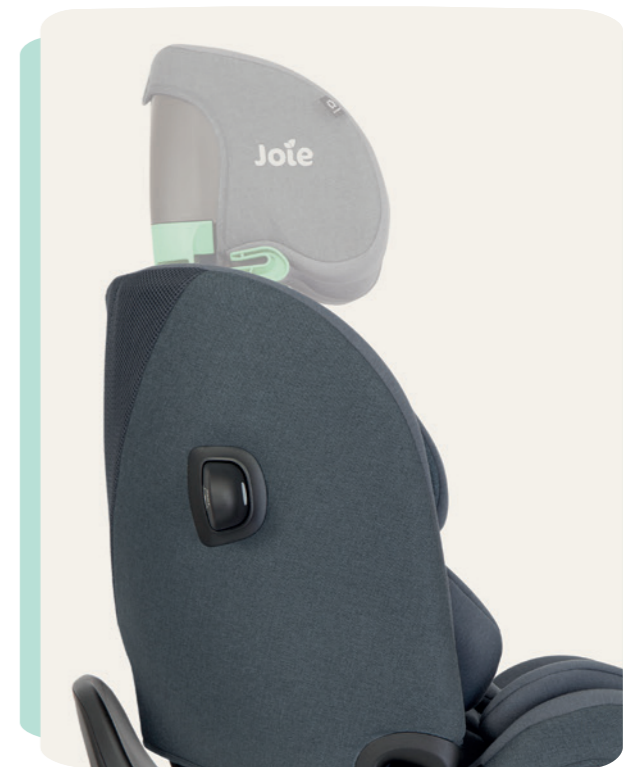

Drehbarer Reboarder

# i-Pivot™ Grow

Verwendung: 40 - 135 cm (≈ 0 - 10 Jahre)

## Der Langzeitbegleiter

Im Gegensatz zum i-Pivot™ 360 kann der i-Pivot™ Grow deutlich länger genutzt werden – er ist dabei genauso kompakt und ebenfalls i-Size zertifiziert.

-  *Nutzbar in 4 Modi für eine längere Nutzungsdauer ab Geburt bis ca. 10 Jahre*
-  *Einseitig aufsteckbares Seitenaufprallschutzelement für zusätzlichen Schutz*
-  *Einhändig zu bedienende 360°-Drehfunktion für maximalen Komfort*

**Zubehör**

**Im Lieferumfang:**  
✓ ISOFIX-Einführhilfen  
✓ Seitenaufprallschutzelement  
✓ Neugeboreneeinlage  
✓ Gurtpolster

**Funktionen**

- zugelassen nach der neuesten Sicherheitsprüfnorm **ECE R129** und **i-Size** zertifiziert
- angenehmes Sitzklima dank integriertem Belüftungssystem
- leicht zugängliche und einhändig zu bedienende **SimpleSwivel™**-Drehfunktion um 360°
- integrierte Drehsperre für zusätzlichen Schutz vor Falschanwendung (zu frühem vorwärtsgerichtetem Fahren)
- **TriProtect™**-Kopfstütze mit energieabsorbierendem **IntelliFit™**-Memoryschaum
- verstaubarer 5-Punkt-Gurt mit **SoftTouch™**-Polsterung
- herausnehmbare Neugeboreneeinlage für die Aller kleinsten
- **GrowTogether™**-Funktion: gleichzeitige Größenanpassung (14 Höhenstufen) von Kopfstütze und Gurtsystem mit nur einem Handgriff
- 5 einstellbare Neigungswinkel für verschiedene Ruhepositionen (in beiden Fahrtrichtungen nutzbar)
- beidseitig aufsteckbares Seitenaufprallschutzelement für zusätzlichen Schutz
- integrierte ISOFIX-Basisstation mit höhenverstellbarem Stützfuß in 21 Positionen
- einfache Installation dank tiefenverstellbarer ISOFIX-Konnektoren und Farbindikatoren zur Kontrolle