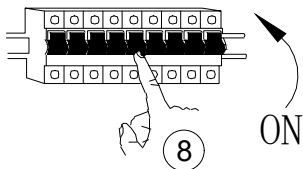

ACCESSORIES		
2x	Included	✓
	Not included	
2x	Included	✓
	Not included	
2x	Included	✓
	Not included	
	Included	
	Not included	X