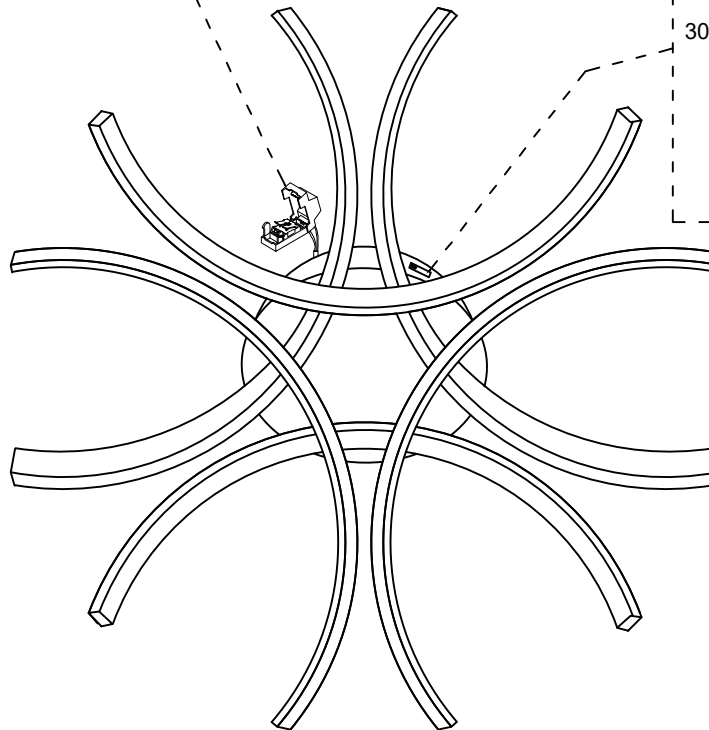

ACCESSORIES		
2x	Included	✓
	Not included	
2x	Included	✓
	Not included	
2x	Included	✓
	Not included	
	Included	
	Not included	X