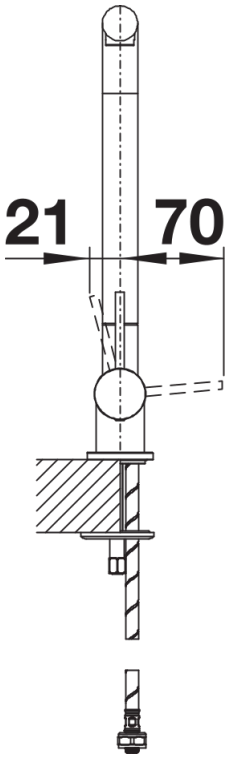

Produktdatenblatt LARESSA-F Hebel rechts

Art. Nr. 521545

Vorteil

- Vorfenster-Armatur in moderner Optik
- Komfortabler Klapp-Mechanismus zum seitlichen Umlegen der Armatur
- Gedämpfter Klapp-Vorgang und sicheres Einrasten
- Bauhöhe ermöglicht komplettes Versenken des Auslaufs in das Becken
- Seitlicher Bedienhebel, wahlweise in Links- oder Rechtsausführung
- Hoher Auslauf für leichtes Befüllen von Töpfen und Vasen
- Mindestabstand zwischen Spüle und Fensterflügel 6,5 cm

Farben

Verfügbare Farben
chrom

galvanisch chrom

Planungshinweise

- *Mindestabstand zwischen Spüle und Fensterflügel 6,5 cm.

Lieferumfang

- 360° schwenkbarer Auslauf für größere Reichweite
- Ø 35 mm Armaturenbohrung erforderlich
- Mit Keramikscheiben-Kartusche
- Patentierter Strahlregler für deutlich reduzierte Verkalkung
- Flexible Anschlussrohre, 500 mm lang und $\frac{3}{8}$ "-Mutter
- Stabilisierungsplatte zur Erhöhung der Standfestigkeit der Armatur beim Einbau in Edelstahlspülen

Details

Schwenkbereich

Seitenansicht Hebel 2D