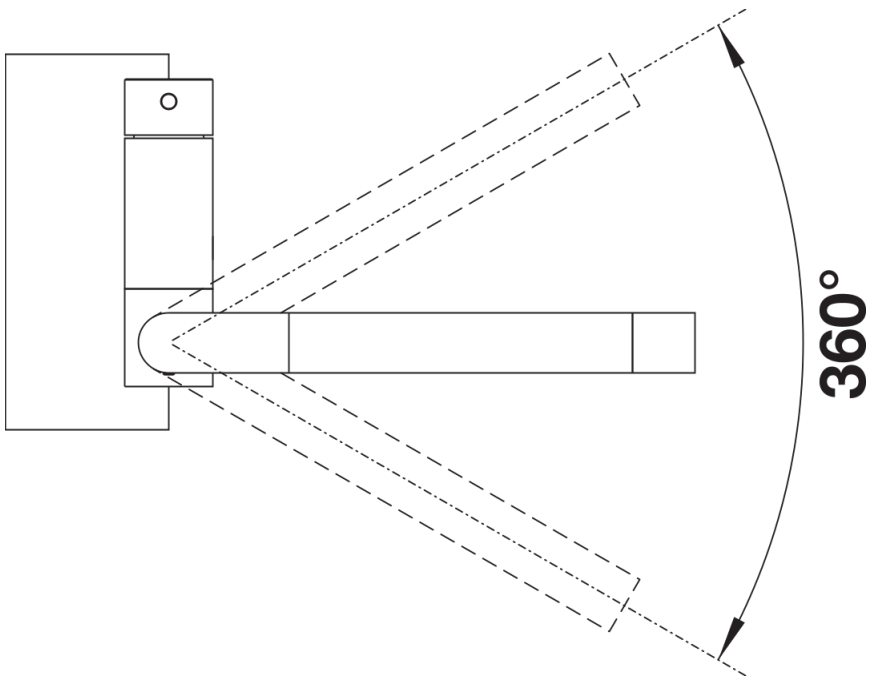

Produktdatenblatt LARESSA-F Hebel rechts

Art. Nr. 521545

Vorteil

- Vorfenster-Armatur in moderner Optik
- Komfortabler Klapp-Mechanismus zum seitlichen Umlegen der Armatur
- Gedämpfter Klapp-Vorgang und sicheres Einrasten
- Bauhöhe ermöglicht komplettes Versenken des Auslaufs in das Becken
- Seitlicher Bedienhebel, wahlweise in Links- oder Rechtsausführung
- Hoher Auslauf für leichtes Befüllen von Töpfen und Vasen
- Mindestabstand zwischen Spüle und Fensterflügel 6,5 cm

Farben

Verfügbare Farben
chrom

galvanisch chrom

Planungshinweise

- *Mindestabstand zwischen Spüle und Fensterflügel 6,5 cm.

Lieferumfang

- 360° schwenkbarer Auslauf für größere Reichweite
- Ø 35 mm Armaturenbohrung erforderlich
- Mit Keramikscheiben-Kartusche
- Patentierter Strahlregler für deutlich reduzierte Verkalkung
- Flexible Anschlussrohre, 500 mm lang und $\frac{3}{8}$ "-Mutter
- Stabilisierungsplatte zur Erhöhung der Standfestigkeit der Armatur beim Einbau in Edelstahlspülen

Details

Schwenkbereich

Seitenansicht Hebel 2D