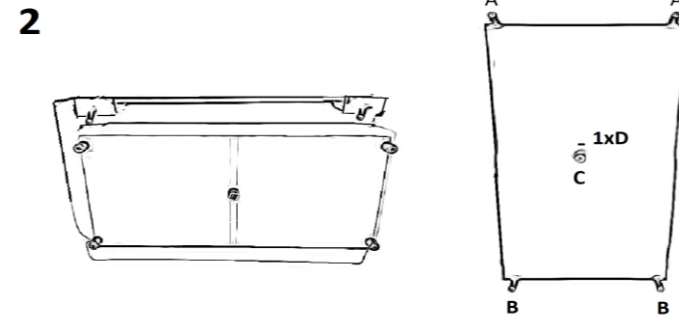

Modell: NEBRASKA ECKE

15 MIN

20 - 23°C

min. 30 cm

40 - 60%