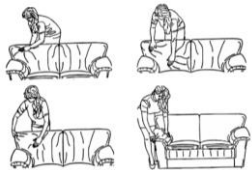

Modell: NEBRASKA ECKE

15 MIN

20 - 23°C

min. 30 cm

40 - 60%