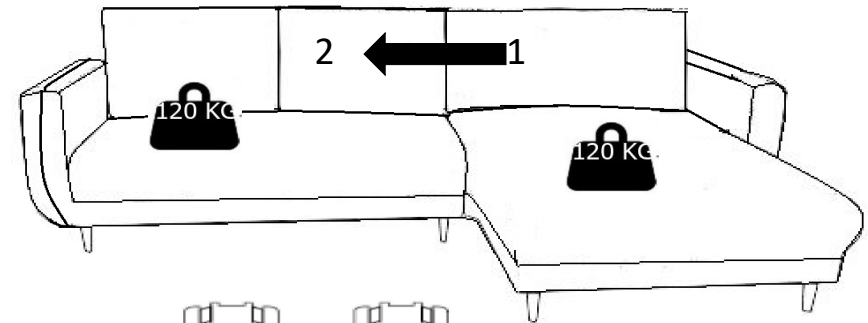

Modell: NEBRASKA ECKE

15 MIN

20 - 23°C

min. 30 cm

40 - 60%