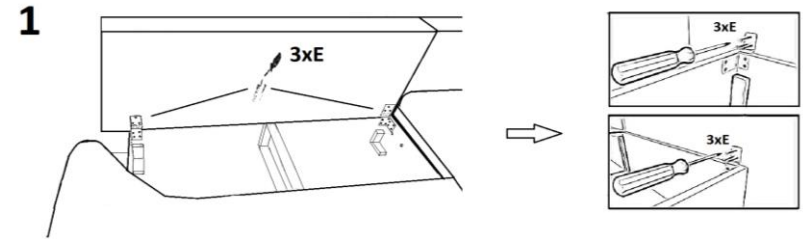

Modell: NEBRASKA ECKE

15 MIN

20 - 23°C

min. 30 cm

40 - 60%