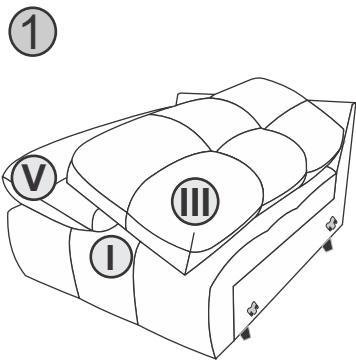

2X

25 MIN

MODEL

“NIVO”

ELT.BREIT-REC BREIT

REC BREIT-ELT.BREIT

1/3

hardware bag/sachet materiel/zubehorbeutel/sachetti materiale/bolsa de materiales/worek materialowy

pre-assembled/ pre assemble/vormontiert/premontato/wstepnie/zamontowane

0
10
20
30
40
50
60
70
80
90
100
110
120
130
140
150
160
170
180