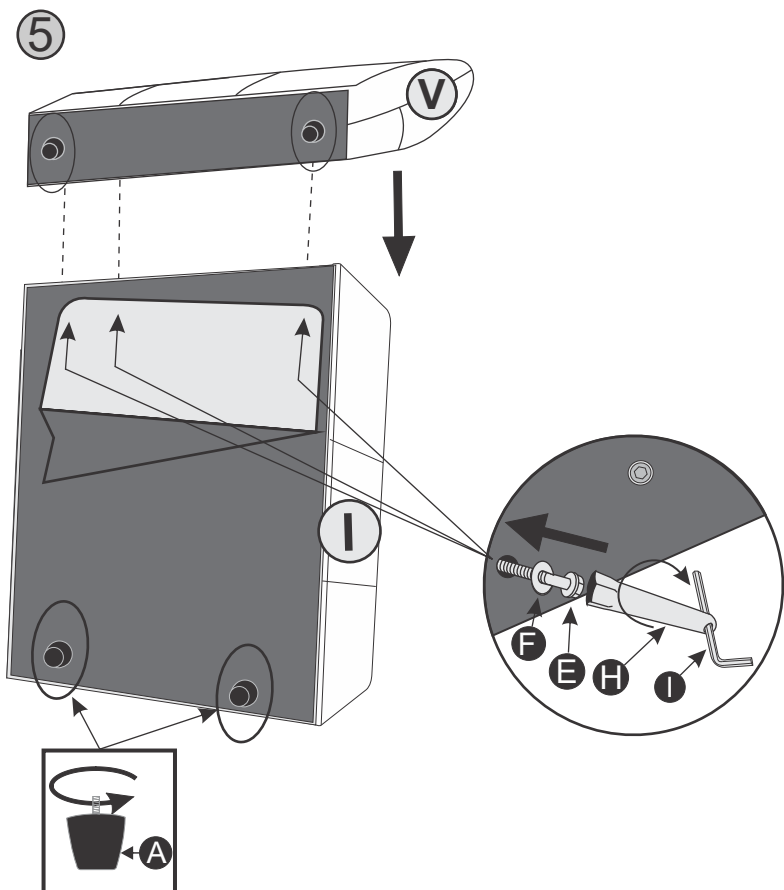

2X

25 MIN

MODEL

“NIVO”

ELT.BREIT-REC BREIT

REC BREIT-ELT.BREIT

1/3

hardware bag/sachet materiel/zubehorbeutel/sachetti materiale/bolsa de materiales/worek materialowy

pre-assembled/ pre assemble/vormontiert/premontato/wstepnie/zamontowane

0
10
20
30
40
50
60
70
80
90
100
110
120
130
140
150
160
170
180