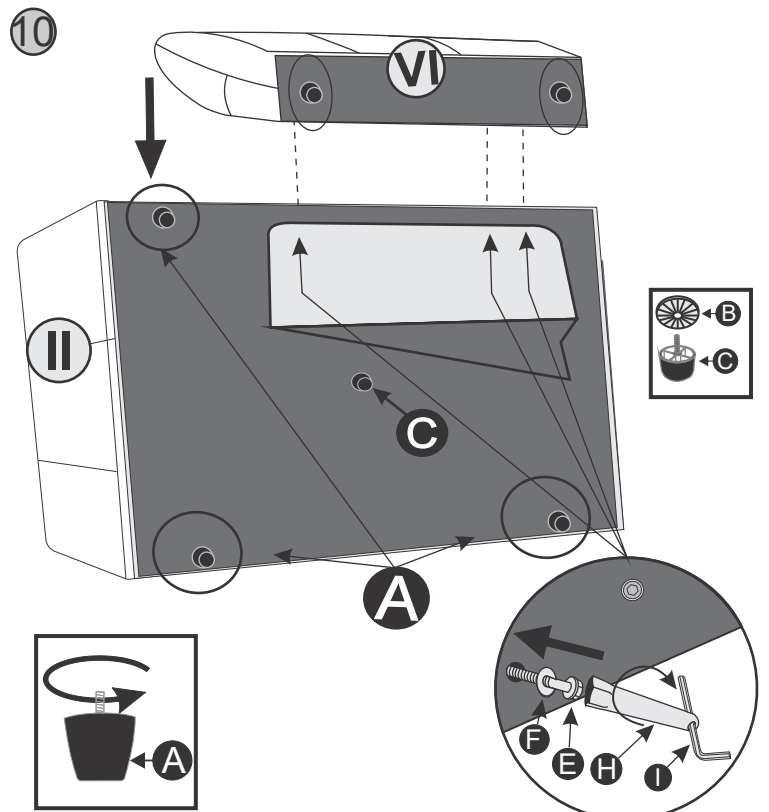

2/3

hardware bag/sachet materiel/zubehörbeutel/sachetti materiale/bolsa de materiales/worek materiałowy

pre-assembled/ pre assemble/vormontiert/premontato/wstępnie/zamontowane

101-21.10.2025

2X

25 MIN

MODEL

“NIVO”

ELT.BREIT-REC BREIT

REC BREIT-ELT.BREIT

3/3

hardware bag/sachet materiel/zubehorbeutel/sachetti materiale/bolsa de materiales/worek materialowy

pre-assembled/ pre assemble/vormontiert/premontato/wstepnie/zamontowane