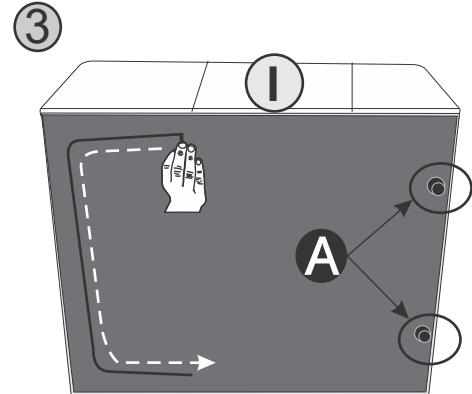

2X

25 MIN

MODEL

“NIVO”

ELT.BREIT-REC BREIT

REC BREIT-ELT.BREIT

1/3

hardware bag/sachet materiel/zubehorbeutel/sachetti materiale/bolsa de materiales/worek materialowy

pre-assembled/ pre assemble/vormontiert/premontato/wstepnie/zamontowane

0
10
20
30
40
50
60
70
80
90
100
110
120
130
140
150
160
170
180