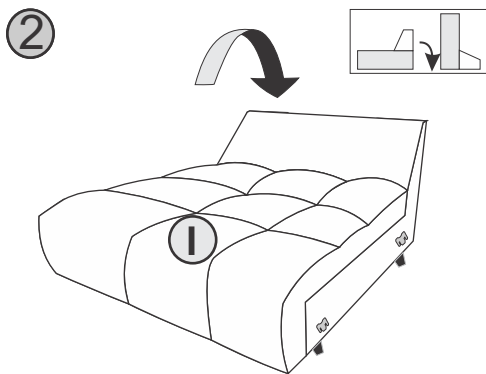

2X

25 MIN

MODEL

“NIVO”

ELT.BREIT-REC BREIT

REC BREIT-ELT.BREIT

1/3

hardware bag/sachet materiel/zubehorbeutel/sachetti materiale/bolsa de materiales/worek materialowy

pre-assembled/ pre assemble/vormontiert/premontato/wstepnie/zamontowane

0
10
20
30
40
50
60
70
80
90
100
110
120
130
140
150
160
170
180