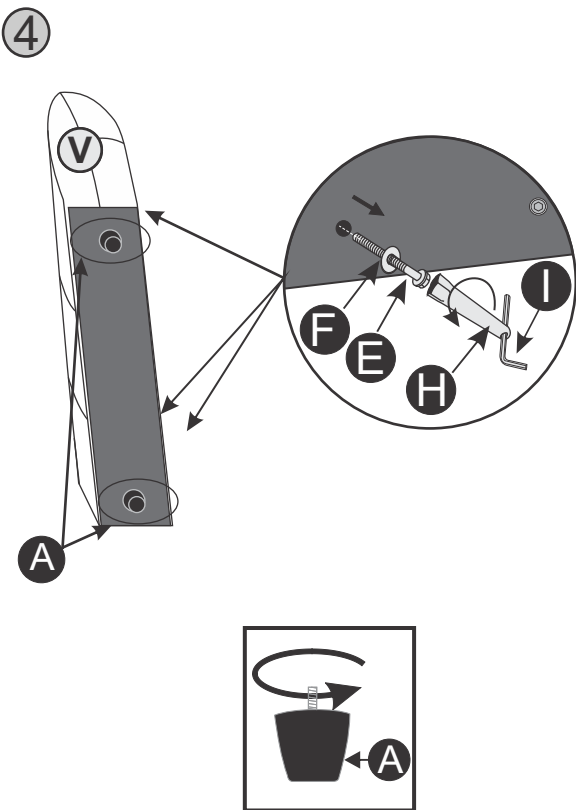

2X

25 MIN

MODEL

“NIVO”

ELT.BREIT-REC BREIT

REC BREIT-ELT.BREIT

1/3

hardware bag/sachet materiel/zubehorbeutel/sachetti materiale/bolsa de materiales/worek materialowy

pre-assembled/ pre assemble/vormontiert/premontato/wstepnie/zamontowane

0
10
20
30
40
50
60
70
80
90
100
110
120
130
140
150
160
170
180