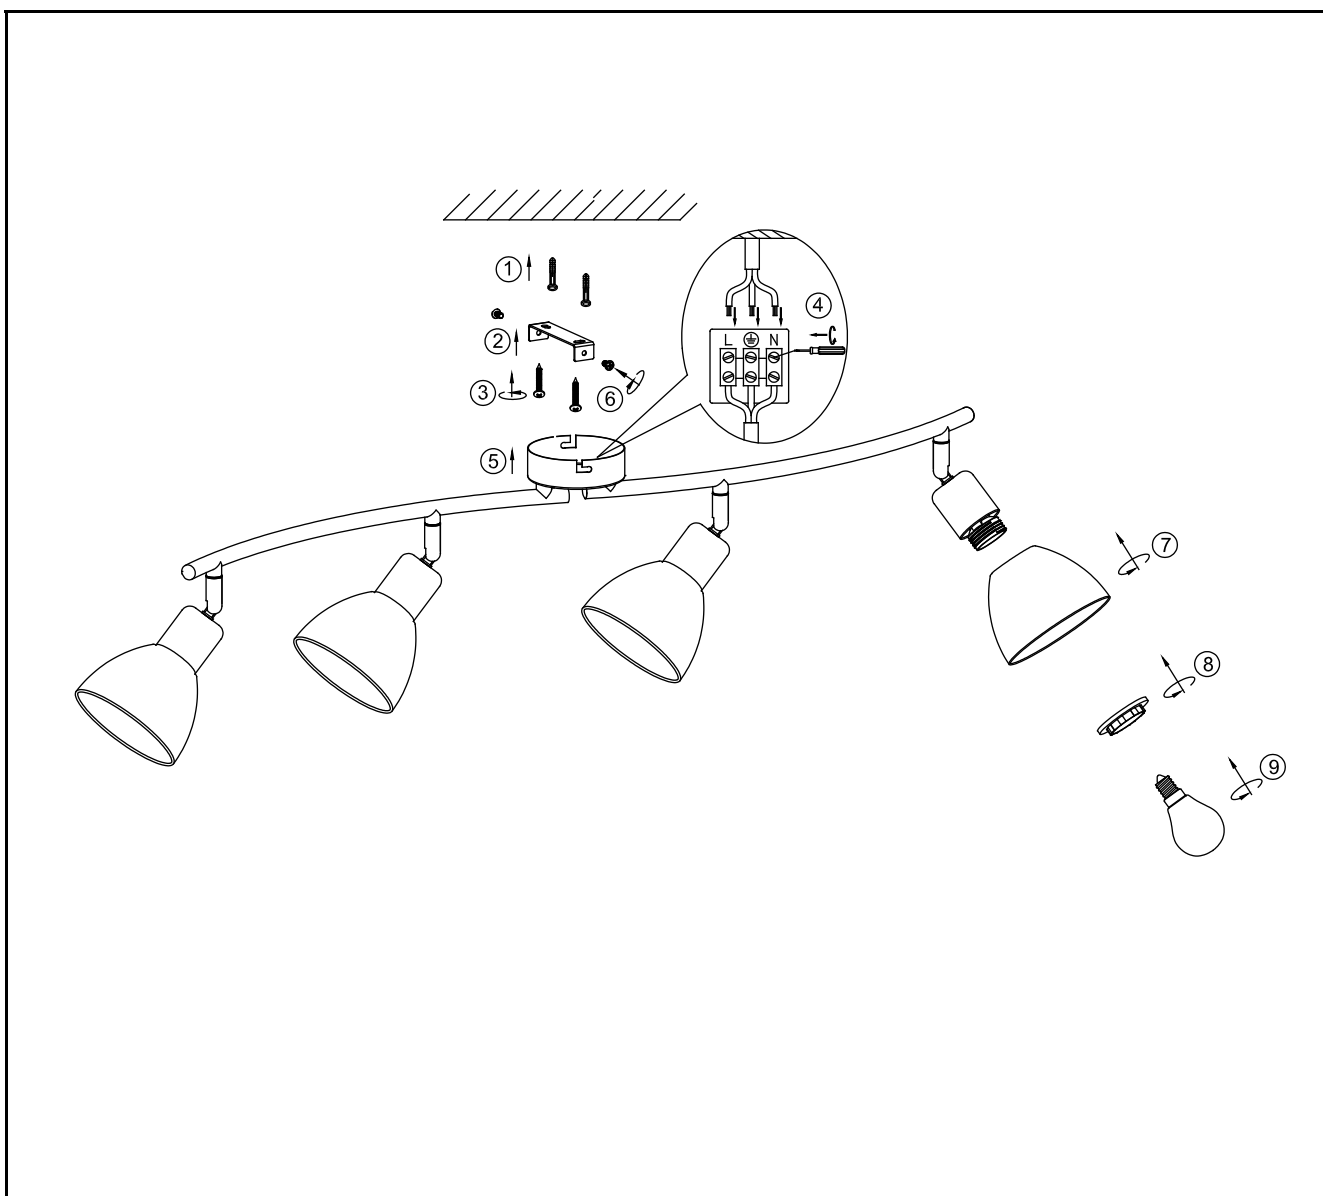

Artikel No: 81890401 & 818904016

DEU	ACHTUNG!	Vor Beginn der Montagearbeiten lesen Sie bitte aufmerksam die Sicherheitshinweise!
GBR	WARNING!	Before assembling, please read carefully the safety instructions!
FRA	ATTENTION!	Avant le début des travaux de montage, prière de lire attentivement les consignes de sécurité!
ITA	ATTENZIONE!	Prima di iniziare le operazioni di montaggio, si prega di leggere attentamente le avvertenze di sicurezza!
NLD	LET OP!	Lees voordat u met de montage begint eerst de veiligheidsinstructies zorgvuldig door!
ESP	ATENCIÓN!	Antes de comenar con los trabajos de montaje leer detenidamente los avisos de seguridad!
DNK	OBS!	Inden påbegyndelse af montagearbejderne bedes De læse sikkerhedshenvisningerne opmærksomt!
SWE	OBS!	Läs säkerhetsanvisningarna noga innan du börjar med monteringsarbetena!
POL	UWAGA!	Przed przystąpieniem do montażu należy uważnie przeczytać wskazówki bezpieczeństwa!
CZE	POZOR!	Než začnete provádět montážní práce, přečtěte si důkladně bezpečnostní pokyny!
HUN	FIGYELEM!	A szerelési munkák megkezdése előtt figyelmesen olvassa el a biztonsági útmutatókat!
SVN	POZOR!	Pred začetkom montažni del skrbno preberite Varnostna opozorila!
SVK	POZOR!	Pred začatím montáže, si prosím dôkladne prečítajte bezpečnostné pokyny!
EST	HOIATUS!	Enne monteerimist lugege ohutusjuhised tähelepanelikult läbi!
BGR	ВНИМАНИЕ!	Преди монтаж, моля прочетете инструкциите за безопасност!
LVA	UZMANĪBU!	Pirms montāžas rūpīgi izlasiet drošības instrukciju!
HRV	POZOR!	Prije početka montaže molimo pozorno pročitajte sigurnosne naputke!
GRC	ΠΡΟΣΟΧΗ!	Πριν την διεξαγωγή της συναρμολόγησης διαβάστε προσεκτικά τις υποδείξεις ασφαλείας!

230V~50Hz, 4 x E14 / max.40W