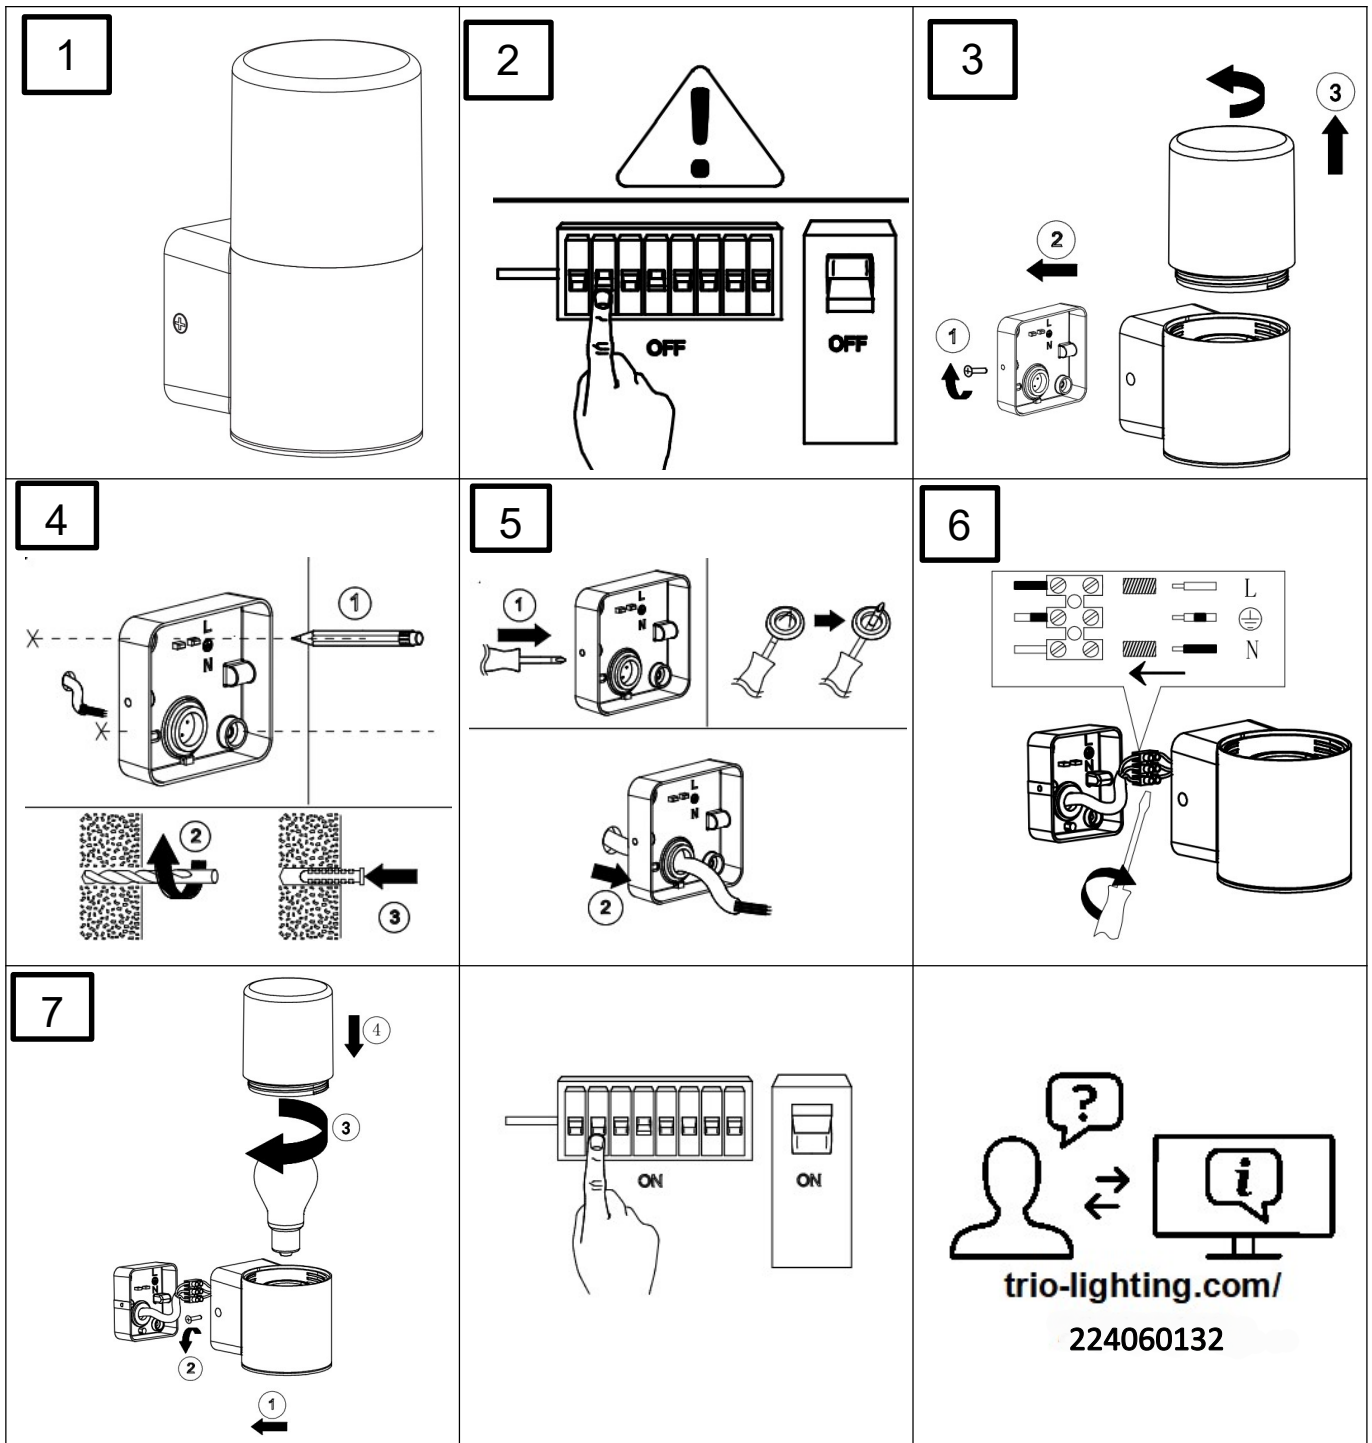

(SR) UPOZORENJE!

Prije početka montaže, pažljivo pročitajte sigurnosne upute!

(UK) ПОПЕРЕДЖЕННЯ!

Перед розбиранням, будь ласка, уважно прочитайте інструкції з техніки безпеки!

230V ~ 50Hz, 1 x E27 Max. 28W