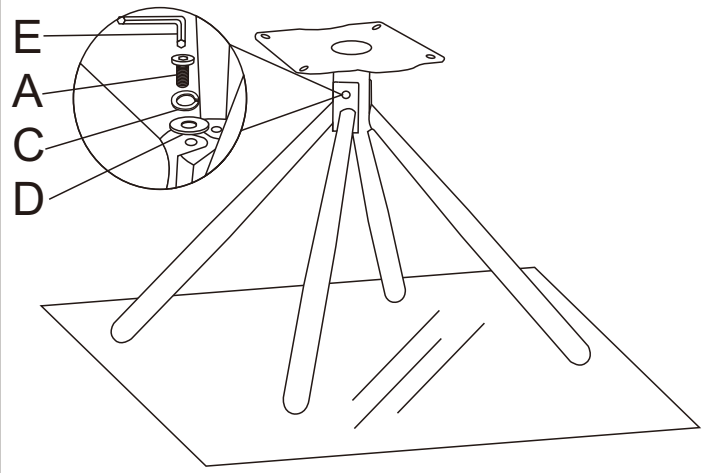

10780076-01/02  
GLOW

XXXLutz KG  
Römerstraße 39  
A-4600 Wels Austria

livetastic

①	x1	②	x1	③	x4				
A	x8	B	x4	C	x8	D	x12	E	x1
8X16mm		6X13mm				8X16mm		M5	

1

A	x8	E	x1
8X16mm		M5	
C	x8	D	x8
		8X16mm	

2

A	x8	E	x1
8X16mm		M5	
C	x8	D	x8
		8X16mm	

3

B	x4	D	x4	E	x1
6X13mm		8X16mm		M5	

4