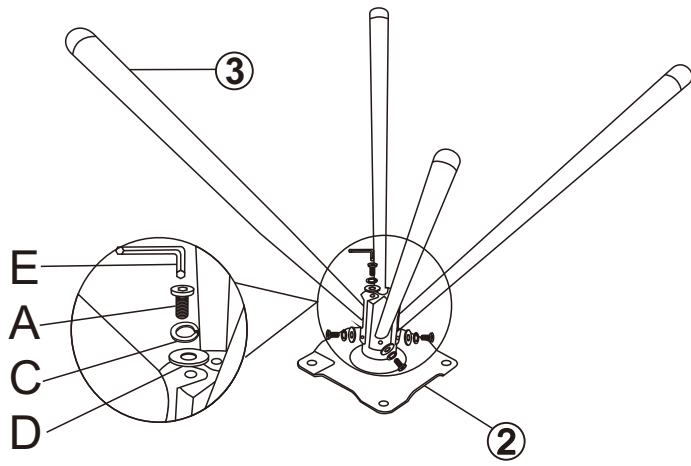

10780076-01/02  
GLOW

XXXLutz KG  
Römerstraße 39  
A-4600 Wels Austria

livetastic

①	x1	②	x1	③	x4				
A	x8	B	x4	C	x8	D	x12	E	x1
8X16mm		6X13mm				8X16mm		M5	

1

A	x8	E	x1
8X16mm		M5	
C	x8	D	x8
		8X16mm	

2

A	x8	E	x1
8X16mm		M5	
C	x8	D	x8
		8X16mm	

3

B	x4	D	x4	E	x1
6X13mm		8X16mm		M5	

4