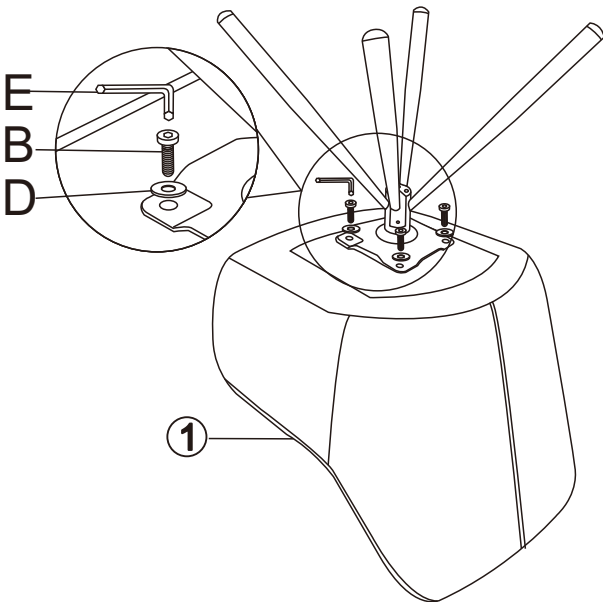

10780076-01/02  
GLOW

XXXLutz KG  
Römerstraße 39  
A-4600 Wels Austria

livetastic

①	x1	②	x1	③	x4				
A	x8	B	x4	C	x8	D	x12	E	x1
8X16mm		6X13mm				8X16mm		M5	

1

A	x8	E	x1
8X16mm		M5	
C	x8	D	x8
		8X16mm	

2

A	x8	E	x1
8X16mm		M5	
C	x8	D	x8
		8X16mm	

3

B	x4	D	x4	E	x1
6X13mm		8X16mm		M5	

4