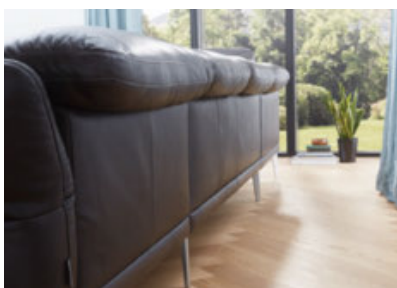

Frei im Raum platzierbar

MEHR INFOS:
www.valnatura-collection.com