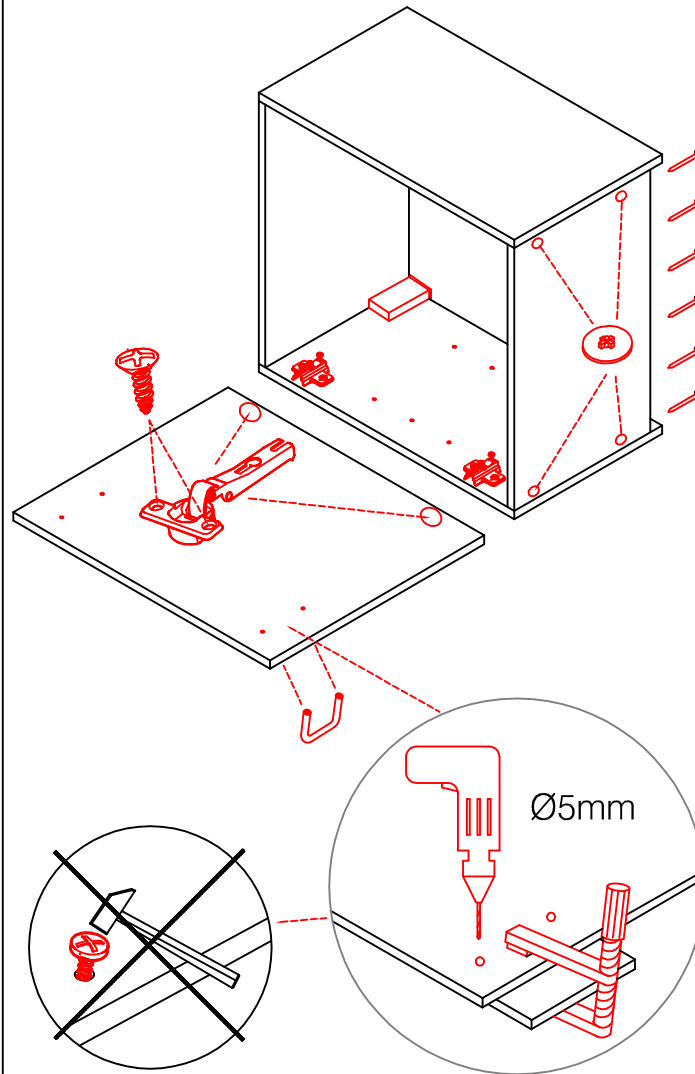

US 50 B/ 60 B Variante (Blocktype)

Montageanleitung / Notice de montage / Assembly instruction

DSPU 100 Blocktype Varianto

Montageanleitung / Notice de montage / Assembly instruction

4x 4x 14x 4x 4x

4x 8x 10x 2x 2x

3,5x30
4x

2x 2x 4x

L R

Ø 5mm 8x 8x 12x

H 30 / H 40 / H 50 / H 60 / KH 60-32 / HG 50 / HGH 50 / H 50-89 / H 60-89

Varianto Montageanleitung / Notice de montage / Assembly instruction

4x 12x 2x 1x 4x 3,5x15

8x 2x 2x Ø8mm