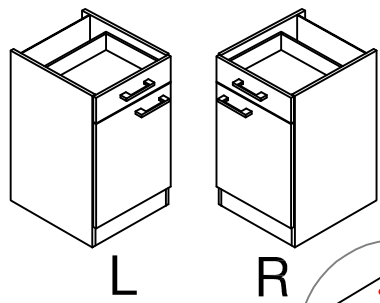

US 50 B/ 60 B Variante (Blocktype)

Montageanleitung / Notice de montage / Assembly instruction

DSPU 100 Blocktype Varianto

Montageanleitung / Notice de montage / Assembly instruction

4x 4x 14x 4x 4x

4x 8x 10x 2x 2x

3,5x30
4x

2x 2x 4x

L R

Ø 5mm 8x 8x 12x

H 30 / H 40 / H 50 / H 60 / KH 60-32 / HG 50 / HGH 50 / H 50-89 / H 60-89

Varianto Montageanleitung / Notice de montage / Assembly instruction

4x 12x 2x 1x 4x 3,5x15

8x 2x 2x Ø8mm