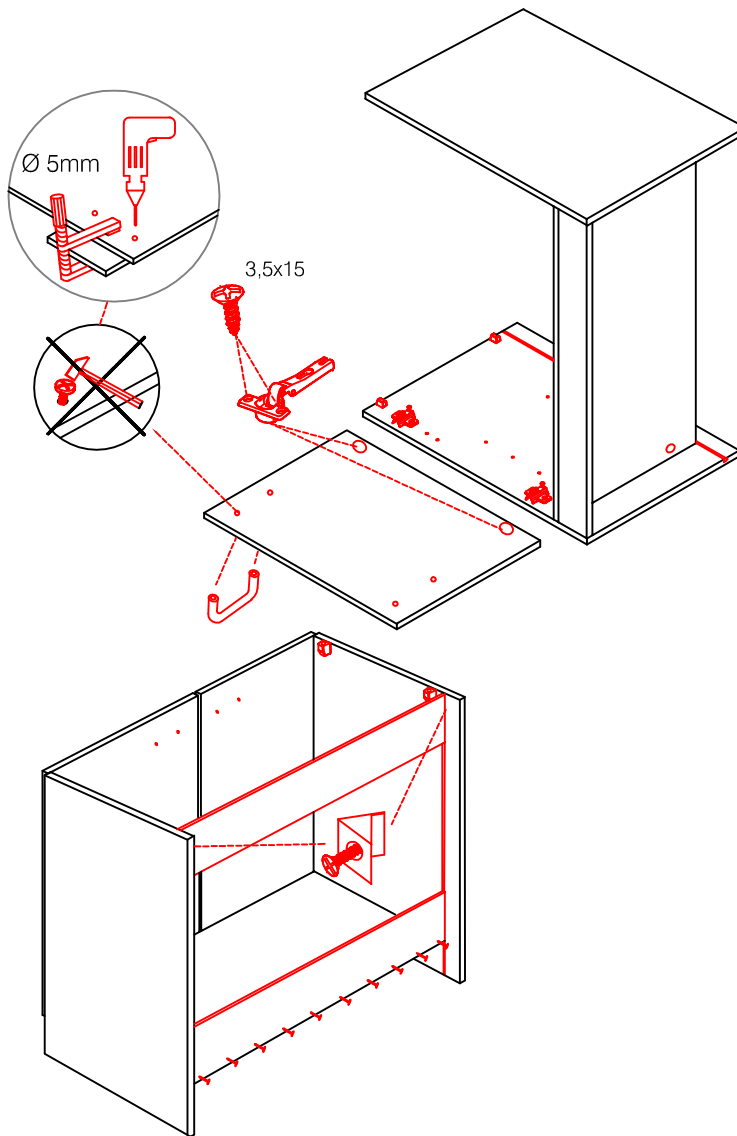

US 50 B/ 60 B Variante (Blocktype)

Montageanleitung / Notice de montage / Assembly instruction

DSPU 100 Blocktype Varianto

Montageanleitung / Notice de montage / Assembly instruction

4x 4x 14x 4x 4x

4x 8x 10x 2x 2x

3,5x30
4x

2x 2x 4x

L R

Ø 5mm 8x 8x 12x

H 30 / H 40 / H 50 / H 60 / KH 60-32 / HG 50 / HGH 50 / H 50-89 / H 60-89

Varianto Montageanleitung / Notice de montage / Assembly instruction

4x 12x 2x 1x 4x 3,5x15

8x 2x 2x Ø8mm