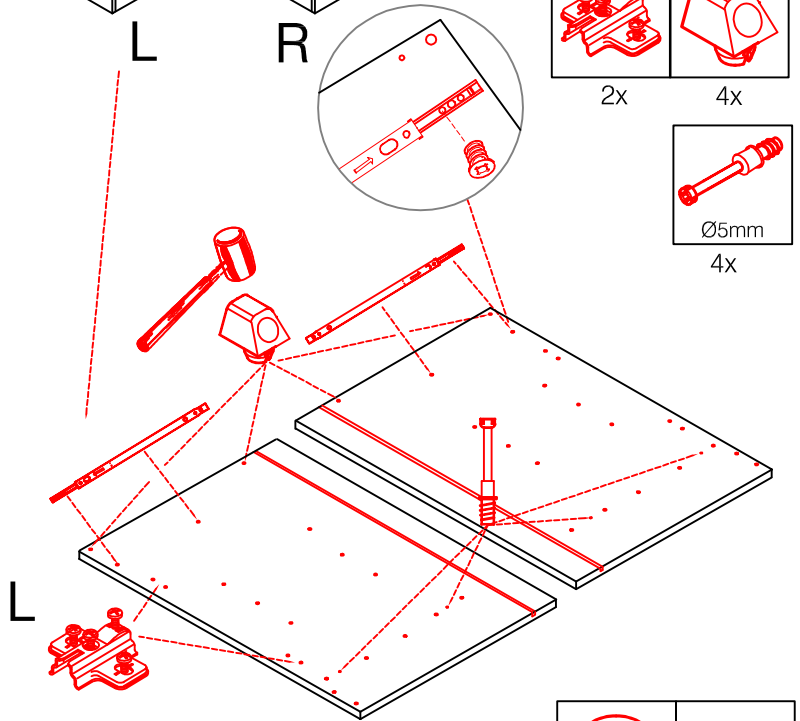

US 50 B/ 60 B Variante (Blocktype)

Montageanleitung / Notice de montage / Assembly instruction

DSPU 100 Blocktype Varianto

Montageanleitung / Notice de montage / Assembly instruction

4x 4x 14x 4x 4x

4x 8x 10x 2x 2x

3,5x30
4x

2x 2x 4x

L R

Ø 5mm 8x 8x 12x

H 30 / H 40 / H 50 / H 60 / KH 60-32 / HG 50 / HGH 50 / H 50-89 / H 60-89

Varianto Montageanleitung / Notice de montage / Assembly instruction

4x 12x 2x 1x 4x 3,5x15

8x 2x 2x Ø8mm