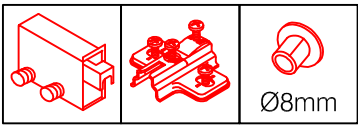

US 50 B/ 60 B Variante (Blocktype)

Montageanleitung / Notice de montage / Assembly instruction

DSPU 100 Blocktype Varianto

Montageanleitung / Notice de montage / Assembly instruction

4x 4x 14x 4x 4x

4x 8x 10x 2x 2x

3,5x30
4x

2x 2x 4x

L R

Ø 5mm 8x 8x 12x

H 30 / H 40 / H 50 / H 60 / KH 60-32 / HG 50 / HGH 50 / H 50-89 / H 60-89

Varianto Montageanleitung / Notice de montage / Assembly instruction

4x 12x 2x 1x 4x 3,5x15

8x 2x 2x Ø8mm