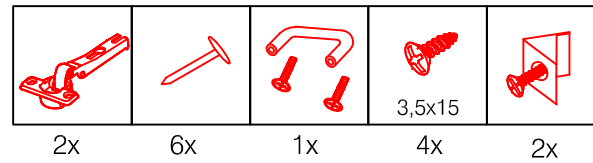

US 50 B/ 60 B Variante (Blocktype)

Montageanleitung / Notice de montage / Assembly instruction

DSPU 100 Blocktype Varianto

Montageanleitung / Notice de montage / Assembly instruction

4x 4x 14x 4x 4x

4x 8x 10x 2x 2x

3,5x30
4x

2x 2x 4x

L R

Ø 5mm 8x 8x 12x

H 30 / H 40 / H 50 / H 60 / KH 60-32 / HG 50 / HGH 50 / H 50-89 / H 60-89

Varianto Montageanleitung / Notice de montage / Assembly instruction

4x 12x 2x 1x 4x 3,5x15

8x 2x 2x Ø8mm