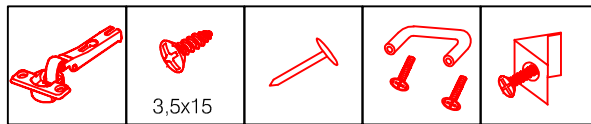

US 50 B/ 60 B Variante (Blocktype)

Montageanleitung / Notice de montage / Assembly instruction

DSPU 100 Blocktype Varianto

Montageanleitung / Notice de montage / Assembly instruction

4x 4x 14x 4x 4x

4x 8x 10x 2x 2x

3,5x30
4x

2x 2x 4x

L R

Ø 5mm 8x 8x 12x

H 30 / H 40 / H 50 / H 60 / KH 60-32 / HG 50 / HGH 50 / H 50-89 / H 60-89

Varianto Montageanleitung / Notice de montage / Assembly instruction

4x 12x 2x 1x 4x 3,5x15

8x 2x 2x Ø8mm