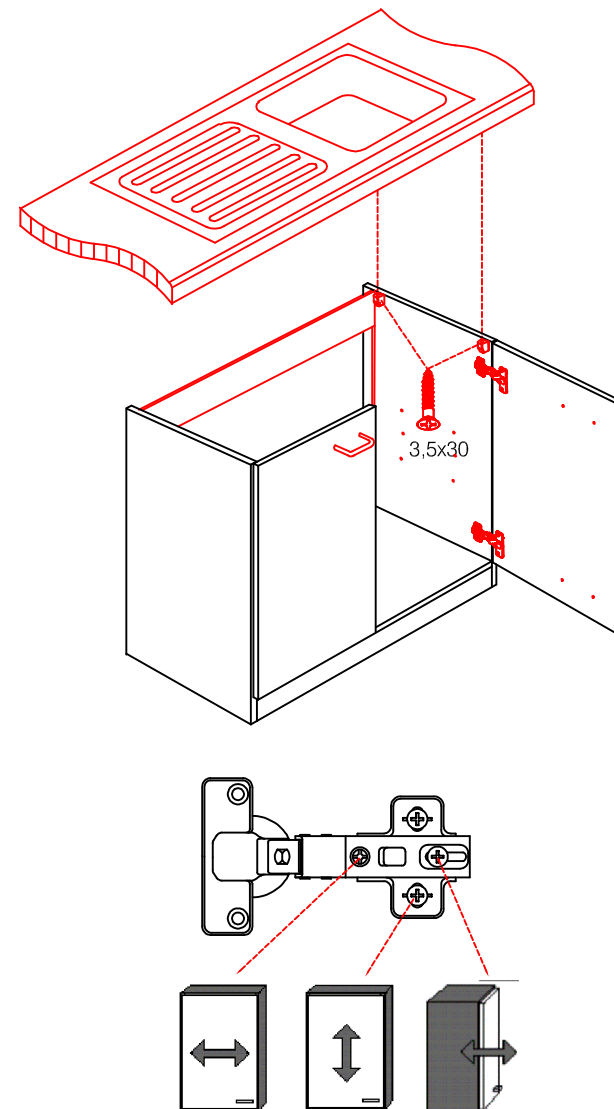

US 50 B/ 60 B Variante (Blocktype)

Montageanleitung / Notice de montage / Assembly instruction

DSPU 100 Blocktype Varianto

Montageanleitung / Notice de montage / Assembly instruction

4x 4x 14x 4x 4x

4x 8x 10x 2x 2x

3,5x30
4x

2x 2x 4x

L R

Ø 5mm 8x 8x 12x

H 30 / H 40 / H 50 / H 60 / KH 60-32 / HG 50 / HGH 50 / H 50-89 / H 60-89

Varianto Montageanleitung / Notice de montage / Assembly instruction

4x 12x 2x 1x 4x 3,5x15

8x 2x 2x Ø8mm