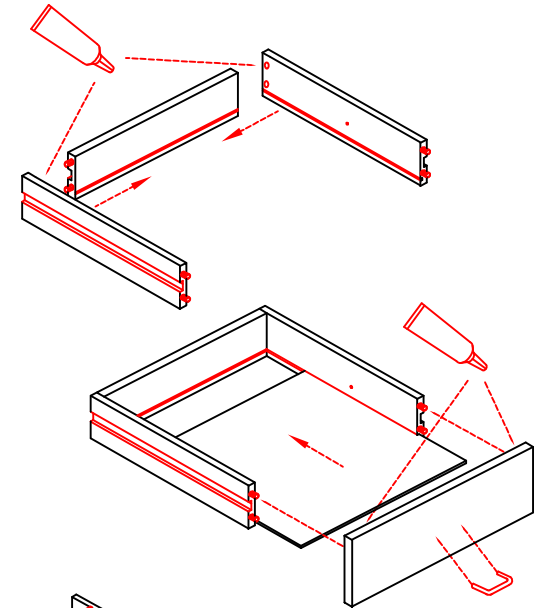

US 50 B/ 60 B Variante (Blocktype)

Montageanleitung / Notice de montage / Assembly instruction

DSPU 100 Blocktype Varianto

Montageanleitung / Notice de montage / Assembly instruction

4x 4x 14x 4x 4x

4x 8x 10x 2x 2x

3,5x30
4x

2x 2x 4x

L R

Ø 5mm 8x 8x 12x

H 30 / H 40 / H 50 / H 60 / KH 60-32 / HG 50 / HGH 50 / H 50-89 / H 60-89

Varianto Montageanleitung / Notice de montage / Assembly instruction

4x 12x 2x 1x 4x 3,5x15

8x 2x 2x Ø8mm