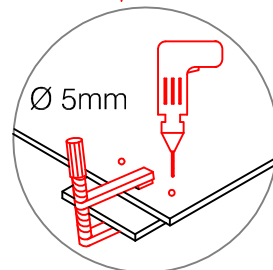

US 50 B/ 60 B Variante (Blocktype)

Montageanleitung / Notice de montage / Assembly instruction

DSPU 100 Blocktype Varianto

Montageanleitung / Notice de montage / Assembly instruction

4x 4x 14x 4x 4x

4x 8x 10x 2x 2x

3,5x30
4x

2x 2x 4x

L R

Ø 5mm 8x 8x 12x

H 30 / H 40 / H 50 / H 60 / KH 60-32 / HG 50 / HGH 50 / H 50-89 / H 60-89

Varianto Montageanleitung / Notice de montage / Assembly instruction

4x 12x 2x 1x 4x 3,5x15

8x 2x 2x Ø8mm