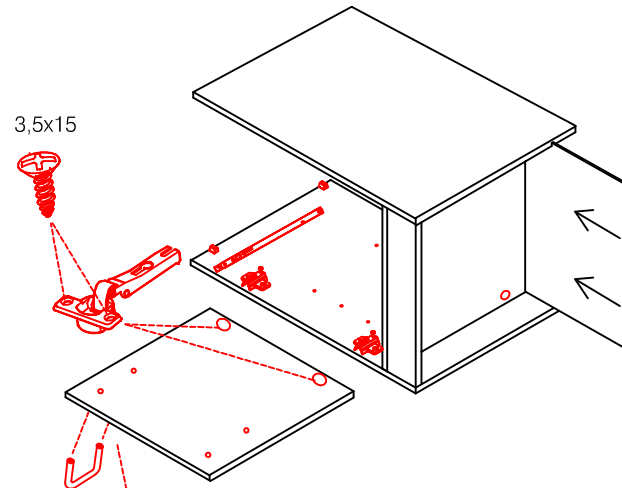

US 50 B/ 60 B Variante (Blocktype)

Montageanleitung / Notice de montage / Assembly instruction

DSPU 100 Blocktype Varianto

Montageanleitung / Notice de montage / Assembly instruction

4x 4x 14x 4x 4x

4x 8x 10x 2x 2x

3,5x30
4x

2x 2x 4x

L R

Ø 5mm 8x 8x 12x

H 30 / H 40 / H 50 / H 60 / KH 60-32 / HG 50 / HGH 50 / H 50-89 / H 60-89

Varianto Montageanleitung / Notice de montage / Assembly instruction

4x 12x 2x 1x 4x 3,5x15

8x 2x 2x Ø8mm