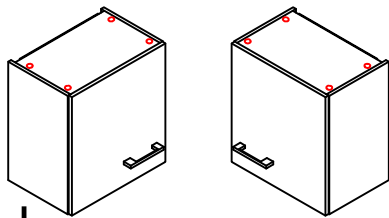

US 50 B/ 60 B Variante (Blocktype)

Montageanleitung / Notice de montage / Assembly instruction

DSPU 100 Blocktype Varianto

Montageanleitung / Notice de montage / Assembly instruction

4x 4x 14x 4x 4x

4x 8x 10x 2x 2x

3,5x30
4x

2x 2x 4x

L R

Ø 5mm 8x 8x 12x

H 30 / H 40 / H 50 / H 60 / KH 60-32 / HG 50 / HGH 50 / H 50-89 / H 60-89

Varianto Montageanleitung / Notice de montage / Assembly instruction

4x 12x 2x 1x 4x 3,5x15

8x 2x 2x Ø8mm