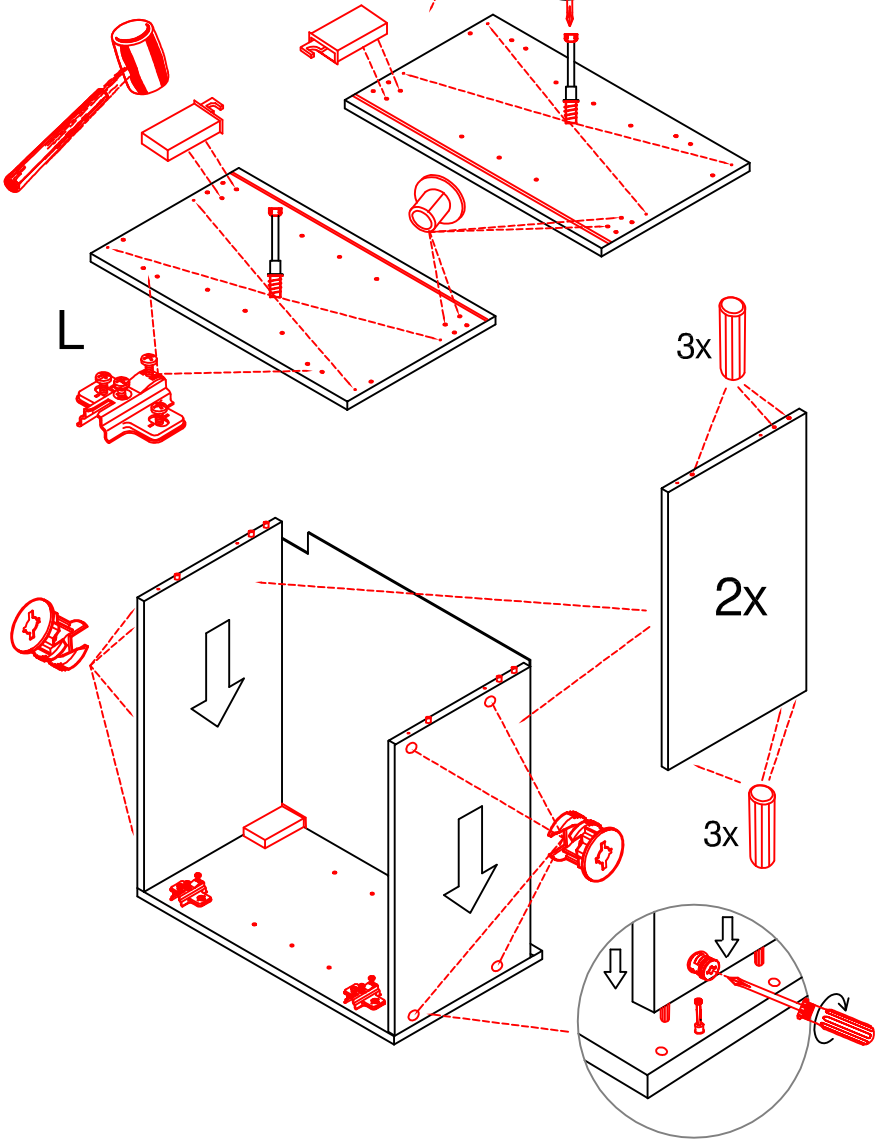

US 50 B/ 60 B Variante (Blocktype)

Montageanleitung / Notice de montage / Assembly instruction

DSPU 100 Blocktype Varianto

Montageanleitung / Notice de montage / Assembly instruction

4x 4x 14x 4x 4x

4x 8x 10x 2x 2x

3,5x30
4x

2x 2x 4x

L R

Ø 5mm 8x 8x 12x

H 30 / H 40 / H 50 / H 60 / KH 60-32 / HG 50 / HGH 50 / H 50-89 / H 60-89

Varianto Montageanleitung / Notice de montage / Assembly instruction

4x 12x 2x 1x 4x 3,5x15

8x 2x 2x Ø8mm