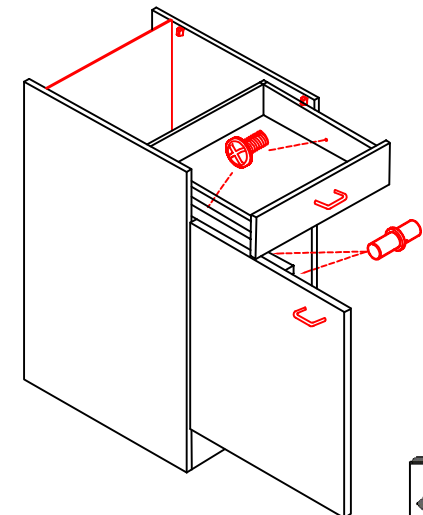

US 50 B/ 60 B Variante (Blocktype)

Montageanleitung / Notice de montage / Assembly instruction

DSPU 100 Blocktype Varianto

Montageanleitung / Notice de montage / Assembly instruction

4x 4x 14x 4x 4x

4x 8x 10x 2x 2x

3,5x30
4x

2x 2x 4x

L R

Ø 5mm 8x 8x 12x

H 30 / H 40 / H 50 / H 60 / KH 60-32 / HG 50 / HGH 50 / H 50-89 / H 60-89

Varianto Montageanleitung / Notice de montage / Assembly instruction

4x 12x 2x 1x 4x 3,5x15

8x 2x 2x Ø8mm