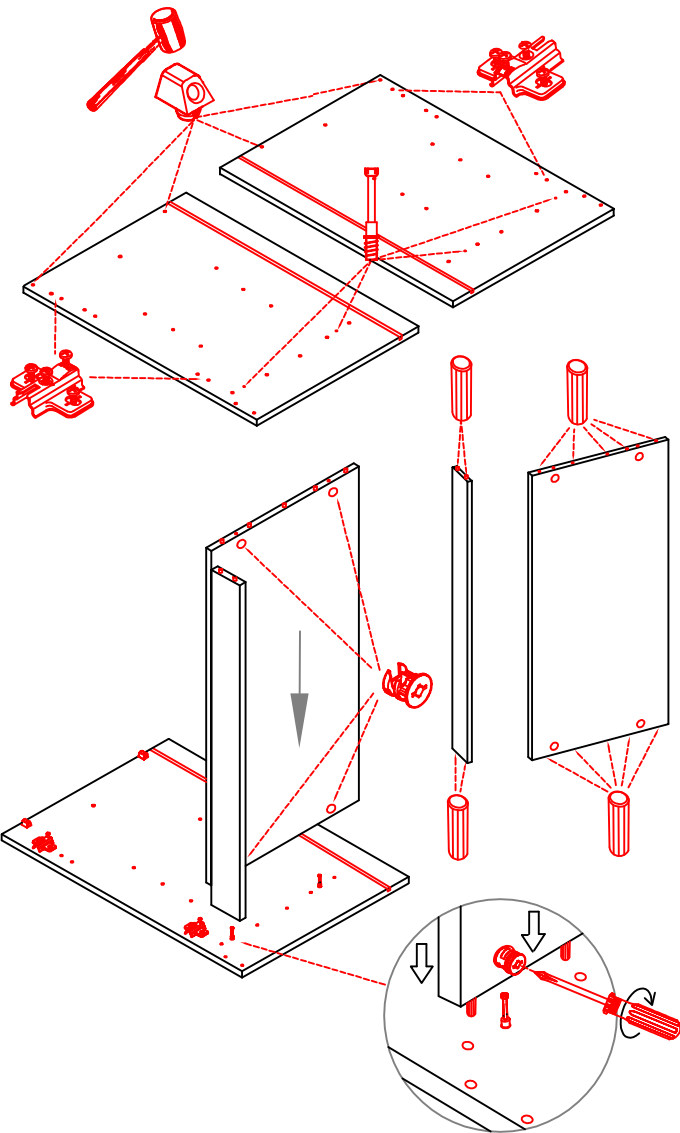

US 50 B/ 60 B Variante (Blocktype)

Montageanleitung / Notice de montage / Assembly instruction

DSPU 100 Blocktype Varianto

Montageanleitung / Notice de montage / Assembly instruction

4x 4x 14x 4x 4x

4x 8x 10x 2x 2x

3,5x30
4x

2x 2x 4x

L R

Ø 5mm 8x 8x 12x

H 30 / H 40 / H 50 / H 60 / KH 60-32 / HG 50 / HGH 50 / H 50-89 / H 60-89

Varianto Montageanleitung / Notice de montage / Assembly instruction

4x 12x 2x 1x 4x 3,5x15

8x 2x 2x Ø8mm