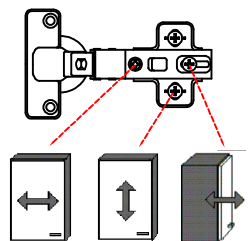

US 50 B/ 60 B Variante (Blocktype)

Montageanleitung / Notice de montage / Assembly instruction

DSPU 100 Blocktype Varianto

Montageanleitung / Notice de montage / Assembly instruction

4x 4x 14x 4x 4x

4x 8x 10x 2x 2x

3,5x30
4x

2x 2x 4x

L R

Ø 5mm 8x 8x 12x

H 30 / H 40 / H 50 / H 60 / KH 60-32 / HG 50 / HGH 50 / H 50-89 / H 60-89

Varianto Montageanleitung / Notice de montage / Assembly instruction

4x 12x 2x 1x 4x 3,5x15

8x 2x 2x Ø8mm