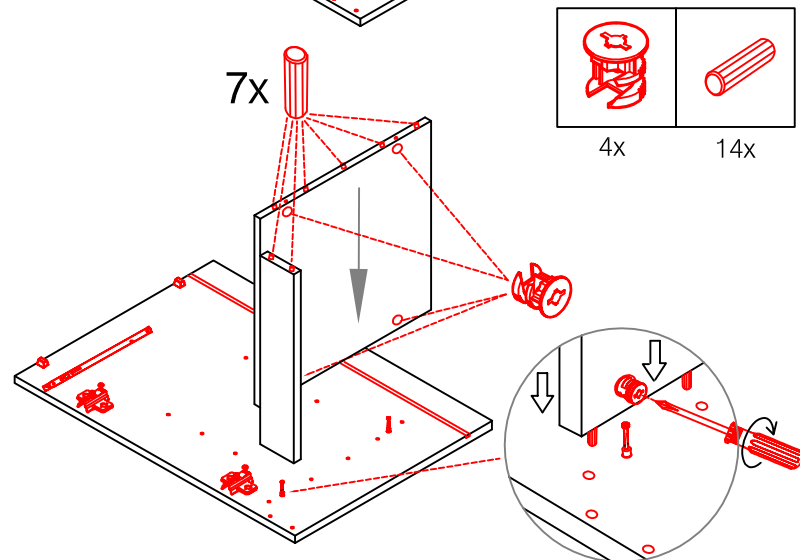

US 50 B/ 60 B Variante (Blocktype)

Montageanleitung / Notice de montage / Assembly instruction

DSPU 100 Blocktype Varianto

Montageanleitung / Notice de montage / Assembly instruction

4x 4x 14x 4x 4x

4x 8x 10x 2x 2x

3,5x30
4x

2x 2x 4x

L R

Ø 5mm 8x 8x 12x

H 30 / H 40 / H 50 / H 60 / KH 60-32 / HG 50 / HGH 50 / H 50-89 / H 60-89

Varianto Montageanleitung / Notice de montage / Assembly instruction

4x 12x 2x 1x 4x 3,5x15

8x 2x 2x Ø8mm