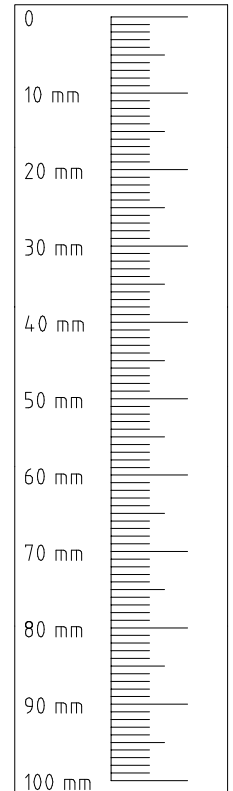

980266

SHSP 300

1-2-3-4... ○

980266

15.8.17 / 18.11.19

11 19

1 / 11

 111 149	A1	24x
 111 103	C	8x
 3,5 x 15 mm	F3	8x
 121 370	G1	42x

 112 291	M1	24x
 112 289	N1	24x
 111 300	S0	15x
 111 xxx	V12	15x

 117 002	K2	6x
 112 400	SBV	24x
 100cm	K10	3x
 112 400	N-D	6x

 111 611	J2	9x
 6,3 x 10,5 mm	T1	30x
 111 607	L8	24x

 352 302	KP8	12x
 111 052	o10	1x
 121 122	SP13	4x

2352x560x15

2x
2352x560x15

2352x560x15

2310x484x15
3x

2310x484x15
3x

3x 2303x973x2,5

3x 964x560x15

6x 964x500x18

12

- 3,5 x 15 mm G1
- 121 370
- 111 611
- 6,3 x 10,5 mm T1
- 112 055

13

- L8
- 111 607
- K2
- 117 002
- 3,5 x 15 mm G1
- 121 370
- 100cm
- 112 400

980266

15.8.17 / 18.11.19

11 19

7/11