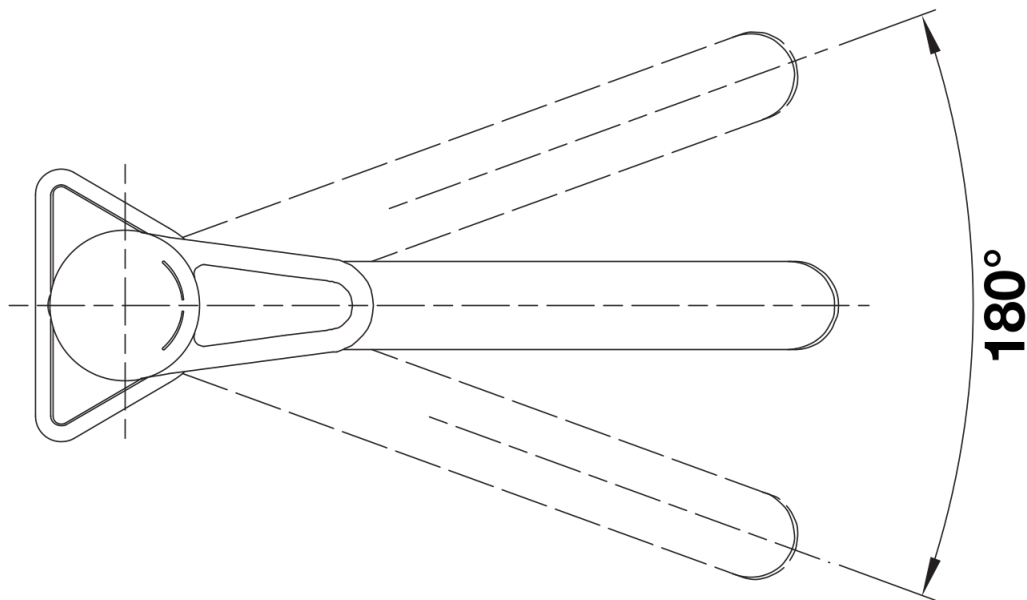

Produktdatenblatt BLANCOWEGA II

Art. Nr. 526403

Vorteil

- Kopfhebelarmatur für flexible Planung und leichte Bedienung
- Besonders geeignet für kompakte Spülen und Becken

Farben

Verfügbare Farben
chrom

galvanisch chrom

Lieferumfang

- 180° schwenkbarer Auslauf für größere Reichweite
- Ø 35 mm Armaturenbohrung erforderlich
- Mit Keramikscheiben-Kartusche
- Patentierter Strahlregler für deutlich reduzierte Verkalkung
- Flexible Anschlussrohre, 500 mm lang und $\frac{3}{8}$ "-Mutter
- Stabilisierungsplatte zur Erhöhung der Stabilität der Armatur beim Einbau in Edelstahlspülen

Details

Schwenkbereich

Seitenansicht