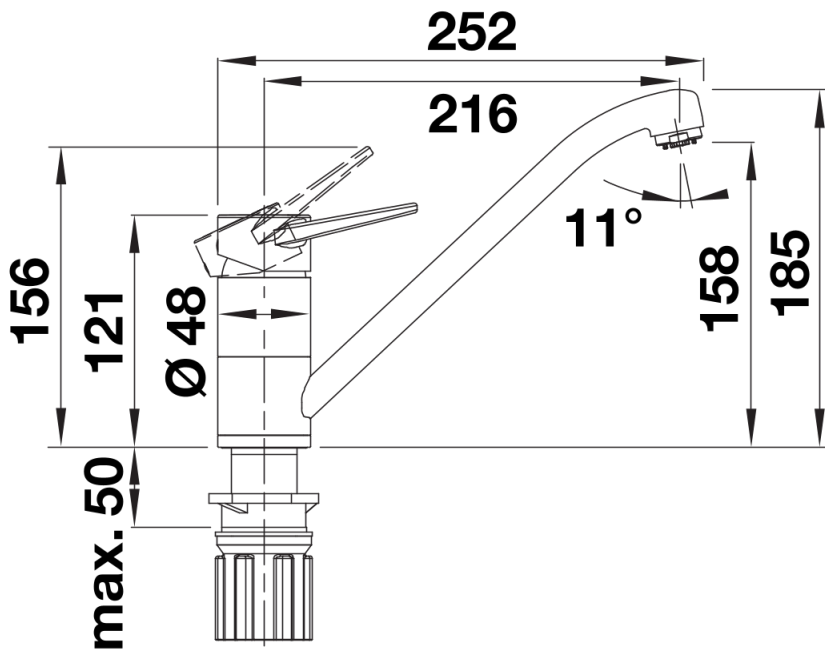

Produktdatenblatt BLANCOWEGA II

Art. Nr. 526403

Vorteil

- Kopfhebelarmatur für flexible Planung und leichte Bedienung
- Besonders geeignet für kompakte Spülen und Becken

Farben

Verfügbare Farben
chrom

galvanisch chrom

Lieferumfang

- 180° schwenkbarer Auslauf für größere Reichweite
- Ø 35 mm Armaturenbohrung erforderlich
- Mit Keramikscheiben-Kartusche
- Patentierter Strahlregler für deutlich reduzierte Verkalkung
- Flexible Anschlussrohre, 500 mm lang und $\frac{3}{8}$ "-Mutter
- Stabilisierungsplatte zur Erhöhung der Stabilität der Armatur beim Einbau in Edelstahlspülen

Details

Schwenkbereich

Seitenansicht