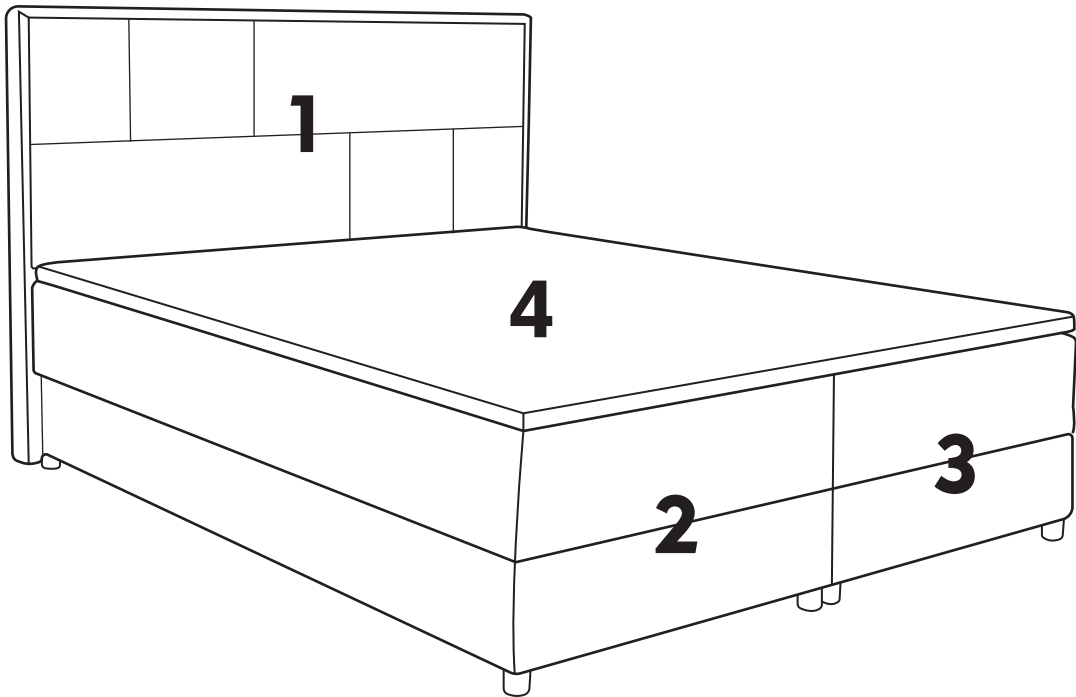

# RIXOS 160x200

(HR) ŠEMA MONTAŽE  
 (GB) ASSEMBLY INSTRUCTION  
 (DE) AUFBAUANLEITUNG

<b>4cm</b>  <b>A</b> x8	<b>5x40mm</b>  <b>B</b> x8	 <b>C</b> x1	<b>4x25mm</b>  <b>D</b> x10	<b>100x50x20mm</b>  <b>E</b> x4	<b>8x80mm</b>  <b>F</b> x4	<b>M8</b>  <b>G</b> x4	<b>M8</b>  <b>H</b> x4	 <b>30 min</b>
---	---	--	--	--	---	---	---	--

**1**

<b>4cm</b>  <b>A</b> x8	<b>5x40mm</b>  <b>B</b> x8	 <b>C</b> x1	<b>4x25mm</b>  <b>D</b> x10
--	---	--	--