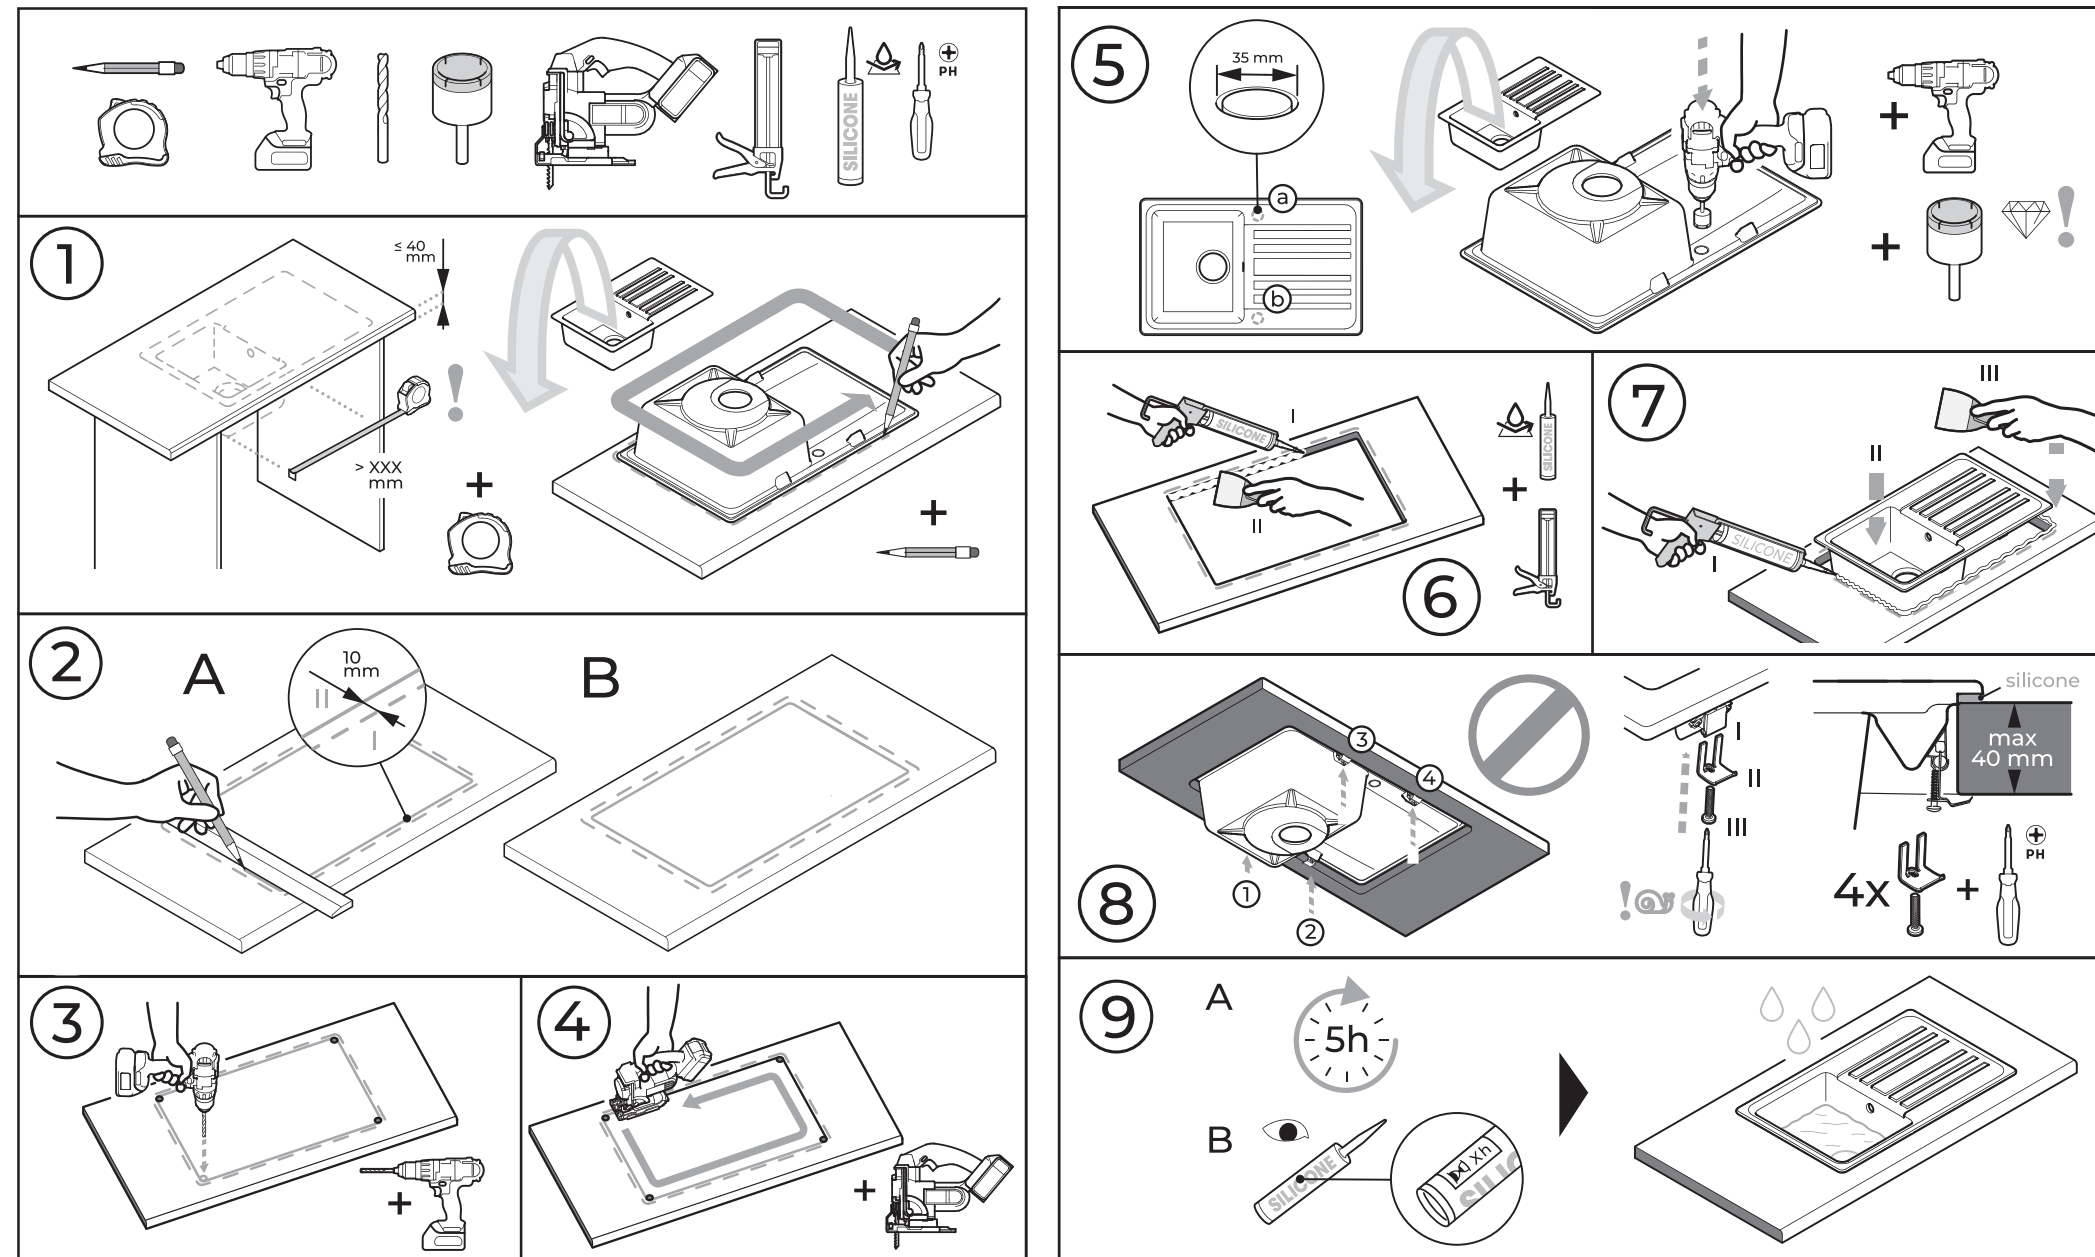

VELA101

Einbauspüle

Installationsanleitung

490 mm (+/-0.5%)

590mm (+/-0.5%)