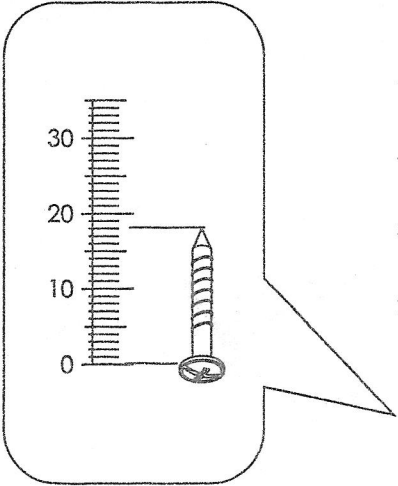

# CAMRON - Bücherregal

00036001-34

800 / 1000 mm

2092 mm

430 mm

Ø8

# CAMRON - Bücherregal

<b>C2</b>  <b>x22</b>	<b>Q3</b>  <b>x32</b>	<b>C0</b>  <b>x22</b>
<b>D0</b>  3 x 15 mm <b>x20</b>	<b>M1</b>  <b>x20</b>	<b>D21</b>  5 x 13 mm <b>x2</b>
<b>P0</b>  <b>x2</b>	<b>E0</b>  5 x 50 mm <b>x2</b>  8 x 50 mm	<b>T4</b>  <b>x6</b>

## Bücherregal 800

1	2008	393	16	x1	1/4
2	2008	393	16	x1	1/4
3	2008	393	16	x1	2/4
4	800	430	40	x1	4/4
5	800	430	40	x1	4/4
6	2018	385	2.8	x2	3/4
7	2000	794	25	x1	3/4
8	375	372	16	x8	2/4
					2/4

1 ▶

2 ▶

5 ▶

6 ▶

7 ▶

8 ▶

9 ▶

<b>(D0)</b>	3 x 15 mm	<b>x20</b>	<b>(M1)</b>		<b>x20</b>
-------------	-----------	------------	-------------	---	------------

10 ▶

7

13 ▶