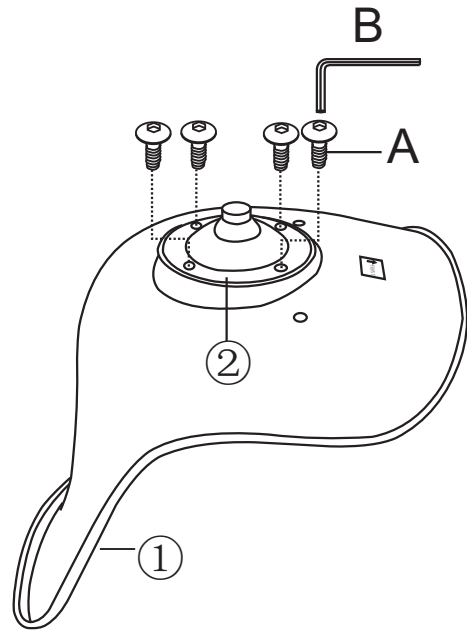

01230007

XXXLutz KG
Roemerstrasse 39
AT-4600 Wels

 ①	 ②	 ③	 ④
 M6x16mm 4PCS A	 M6 1PCS B		

1

2

3

4