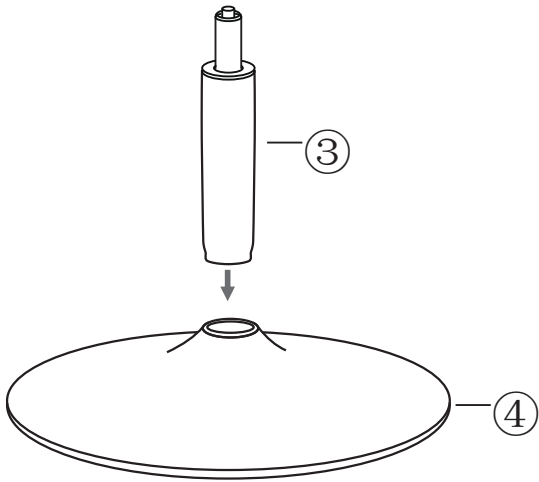

01230007

XXXLutz KG
Roemerstrasse 39
AT-4600 Wels

 ①	 ②	 ③	 ④
 M6x16mm 4PCS A	 M6 1PCS B		

1

2

3

4