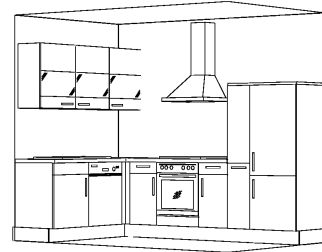

**Laufzeit :** **ab AE** 01.01.2019 - 31.12.2019

**Blockbreite :** 185 x 295 cm, mit GS

Erstellt von 19.10.2018 HiWü

Artikel-Nr.	Anschlag / Länge	Beschreibung	1	2	3	4	5	6	7
<b>bestehend aus :</b>									
SP60722	L	Spülenunterschrank 1 feste Frontblende							
GSB6072		Fronttür für teileintegrierten							
UWPV6572	L	Unterschrank-Winkelpassstück Ausführung Frontmaterial							
US4072	L	Unterschrank 1 Schubkasten							
UH6072		Unterschrank für Einbau-Herde							
US4072	R	Unterschrank 1 Schubkasten							
HSA30156		Seitenschrank für Vorräte mit Drahtkörben							
HSU88156	R	Seitenschrank für Kühlschrank 2 Türen							
OGS6072	L	Oberschrank mit Design-Glastür							
OGS6072	R	Oberschrank mit Design-Glastür							
OGS6072	R	Oberschrank mit Design-Glastür							
ADB5925	91,0 cm	Abdeckboden bis 59 cm tief beidseitig Dekor							
APF60	185,0 cm	Arbeitsplatten 3,8 cm stark mit Formplattenrundung							
EV2		Arbeitsplatten- Eckverbindung 90°							
APF60	145,0 cm	Arbeitsplatten 3,8 cm stark mit Formplattenrundung							
EV2		Arbeitsplatten- Eckverbindung 90°							
<b>Warengruppe 1</b>		<b>Summe Holzteile</b>							

Artikel-Nr.	Spülen und Zubehör
950755	Einbauspüle BLANCO FLEX Edelstahl
LGAS	Lüftungsgitter für Arbeitsplatte und Abdeckböden
<b>Warengruppe 3</b>	<b>Gesamtsumme Spülen + Zubehör</b>

Block-Nr.	Aktionspreise / Preisgruppe	1	2	3	4	5	6	7
	Programme	Speedo Turin Madrid	Eco Delta Trentino Trendy Artwood Artstone	Eco pro	Sigma Ferro	Modena Linea Magma Neo Pro	Starlight	
<b>10619120</b>	<b>Mit Elektro-Geräten</b> <b>BLB = 443876300</b>							

Programm	Eco
Front 1	28001 Weiß Lack hochglänzend , 19 mm
Programm	Trendy
Front 2	23047 Kastelleiche <input type="text" value="Oberschränke"/> seidenmatt, 19 mm
Korpus	1 Weiß
APL-Dekor	442 Kastelleiche
Sockelfarbe	1 Weiß
Griff	107 Bügelgriff 192 mm Edelstahllook
Griffflage	W Waagrecht / Waagrecht Aussen