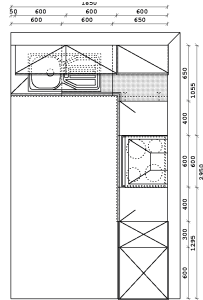

**Front :** wahlweise lt. gültigem VKH  
**Korpus :** wahlweise lt. gültigem VKH  
**APL-Dekor :** wahlweise lt. gültigem VKH  
**APL-Ausführ. :** **APF** 40 mm, Doppelrundung, 2x3 mm Radius  
**Griff :** wahlweise lt. gültigem VKH  
**Schubkasten :** 15 Premium Anthrazit

**Laufzeit :** **ab AE** 01.01.2019 - 31.12.2019

**Blockbreite :** 185 x 295 cm, mit GS

Erstellt von 19.10.2018 HiWü

Artikel-Nr.	Anschlag / Länge	Beschreibung	1	2	3	4	5	6	7
<b>bestehend aus :</b>									
SP60722	L	Spülenunterschrank 1 feste Frontblende							
GSB6072		Fronttür für teileintegrierten							
UWPV6572	L	Unterschrank-Winkelpassstück Ausführung Frontmaterial							
US4072	L	Unterschrank 1 Schubkasten							
UH6072		Unterschrank für Einbau-Herde							
US4072	R	Unterschrank 1 Schubkasten							
HSA30156		Seitenschrank für Vorräte mit Drahtkörben							
HSU88156	R	Seitenschrank für Kühlschrank 2 Türen							
OGS6072	L	Oberschrank mit Design-Glastür							
OGS6072	R	Oberschrank mit Design-Glastür							
OGS6072	R	Oberschrank mit Design-Glastür							
ADB5925	91,0 cm	Abdeckboden bis 59 cm tief beidseitig Dekor							
APF60	185,0 cm	Arbeitsplatten 3,8 cm stark mit Formplattenrundung							
EV2		Arbeitsplatten- Eckverbindung 90°							
APF60	145,0 cm	Arbeitsplatten 3,8 cm stark mit Formplattenrundung							
EV2		Arbeitsplatten- Eckverbindung 90°							
<b>Warengruppe 1</b>		<b>Summe Holzteile</b>							