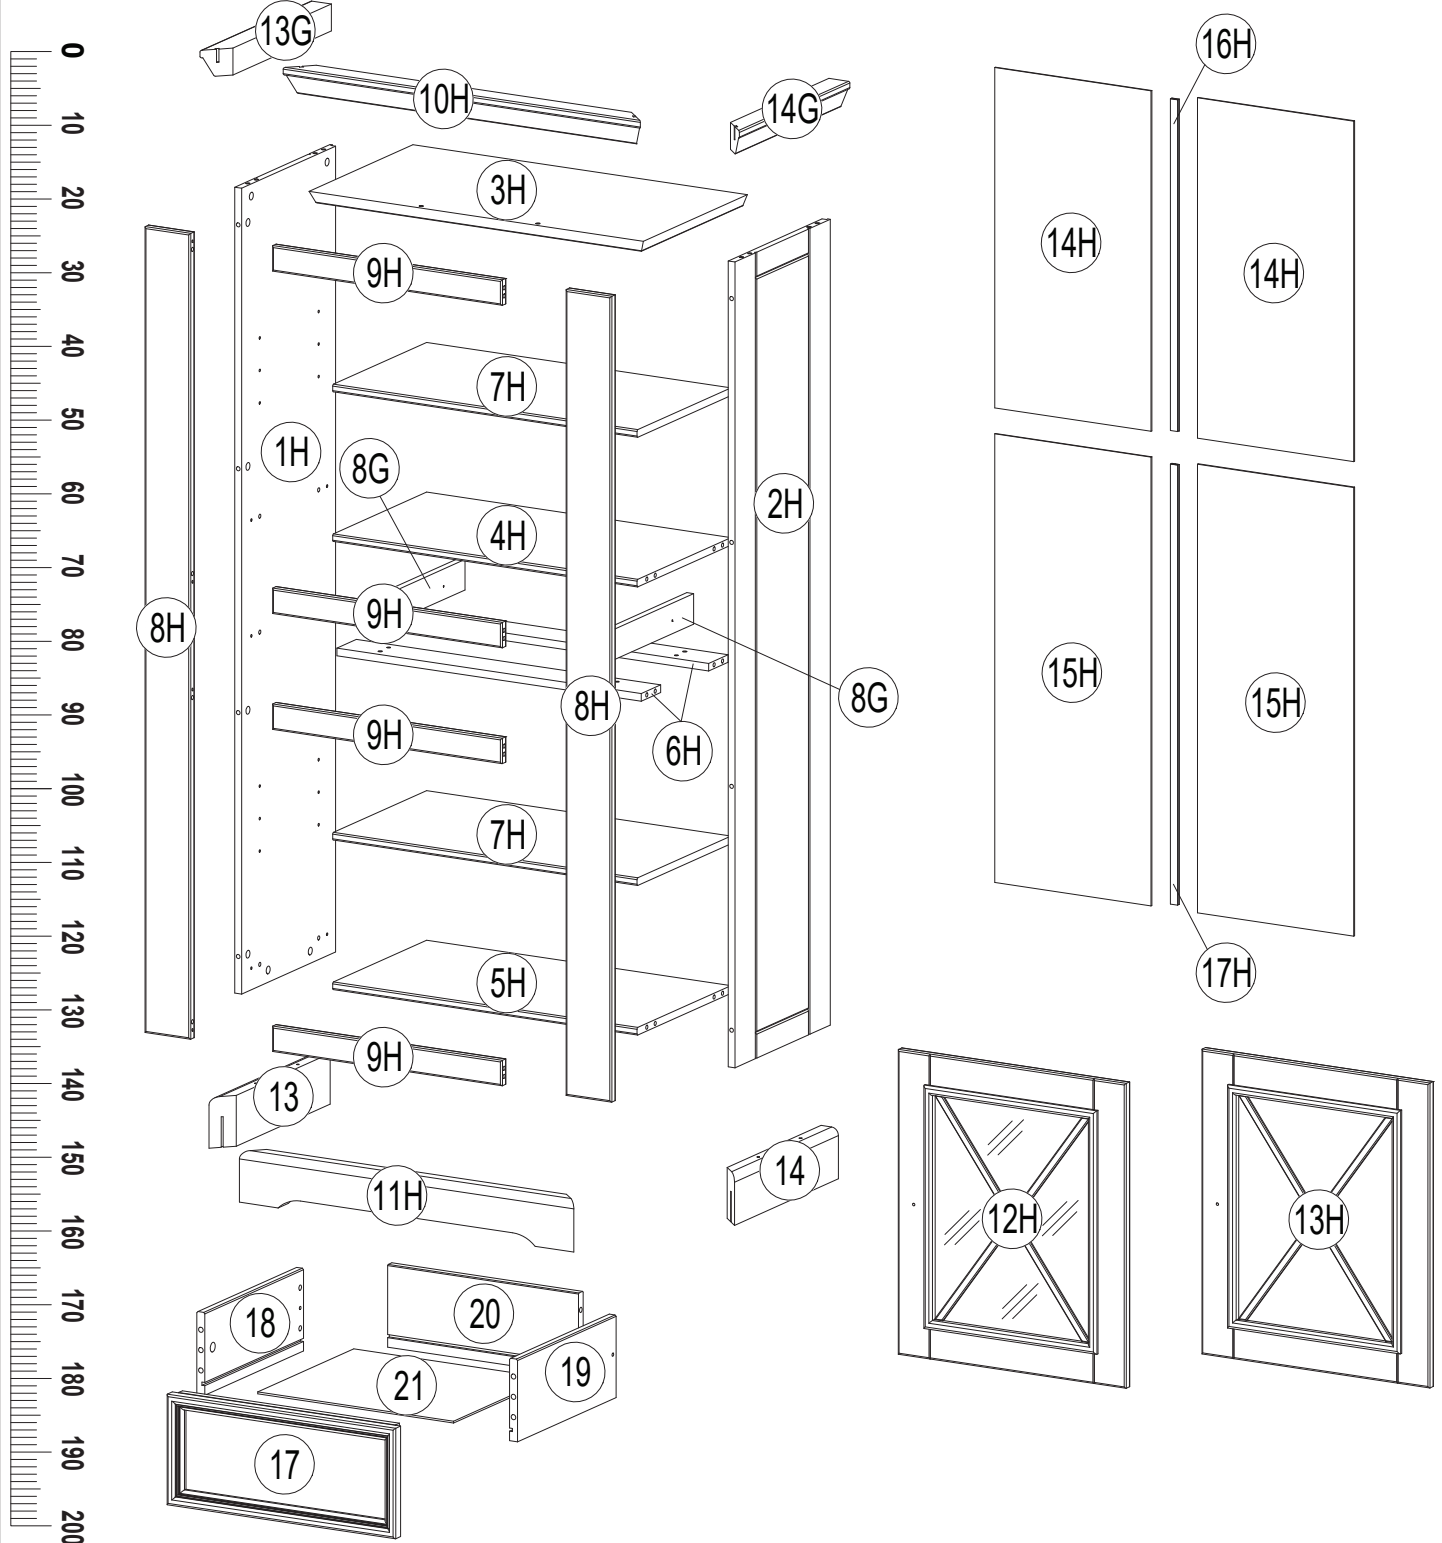

180 min

Achtung bei Reklamationen bitte den EAN rausschneiden und zurücksenden
und die Montageanleitung beifügen

- | | | | | | | |
|----------|-----------------|----------------------|-----------------------|-------------------------|--------------|--------------|
| 1 | A
x32 | C 8x32
x28 | E 3.5x15
x4 | N a) x4
b) x2 | U1 x1 | U2 x1 |
|----------|-----------------|----------------------|-----------------------|-------------------------|--------------|--------------|

- | | | |
|-------------|----------------------|-----------------------|
| 2 | C 8x32
x2 | E 3.5x15
x4 |
| H x4 | I 26 mm
x2 | |

- 3 A  x4
- J  60 mm x2
- P  x4

6

E 3.5x15
x4

7

B x8

8

G x4

K SW4
x1

9

B

x8

10

L

1.2x20

x50

E

3.5x15

x4

F

3.5x35

x3

O

x1