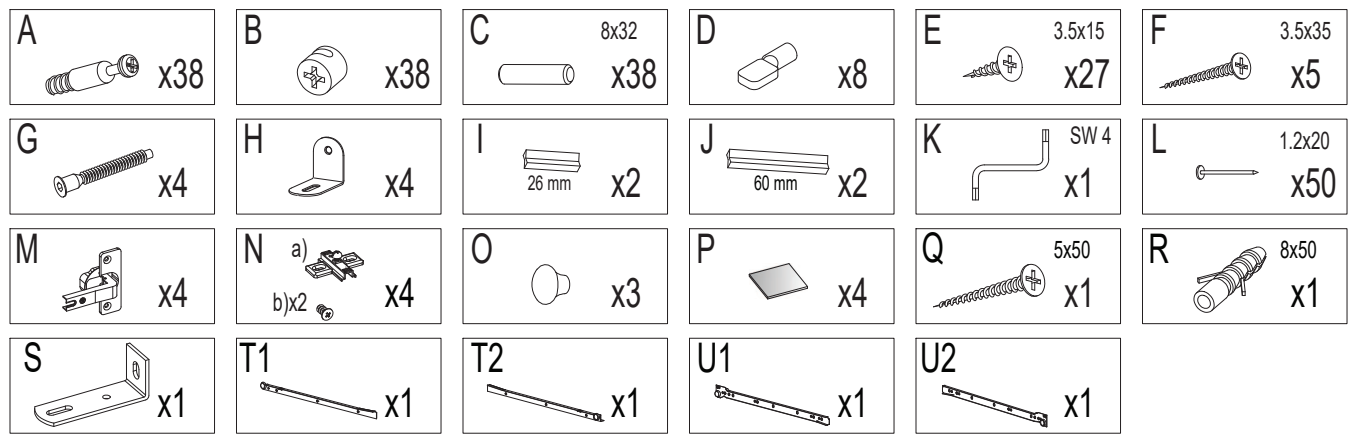

180 min

Achtung bei Reklamationen bitte den EAN rausschneiden und zurücksenden
und die Montageanleitung beifügen

- | | | | | | | |
|----------|-----------------|----------------------|-----------------------|-------------------------|--------------|--------------|
| 1 | A
x32 | C 8x32
x28 | E 3.5x15
x4 | N a) x4
b) x2 | U1 x1 | U2 x1 |
|----------|-----------------|----------------------|-----------------------|-------------------------|--------------|--------------|

- | | | |
|-------------|----------------------|-----------------------|
| 2 | C 8x32
x2 | E 3.5x15
x4 |
| H x4 | I 26 mm
x2 | |

- 3 A  x4
- J  60 mm x2
- P  x4

6

E 3.5x15
x4

7

B x8

8

G x4