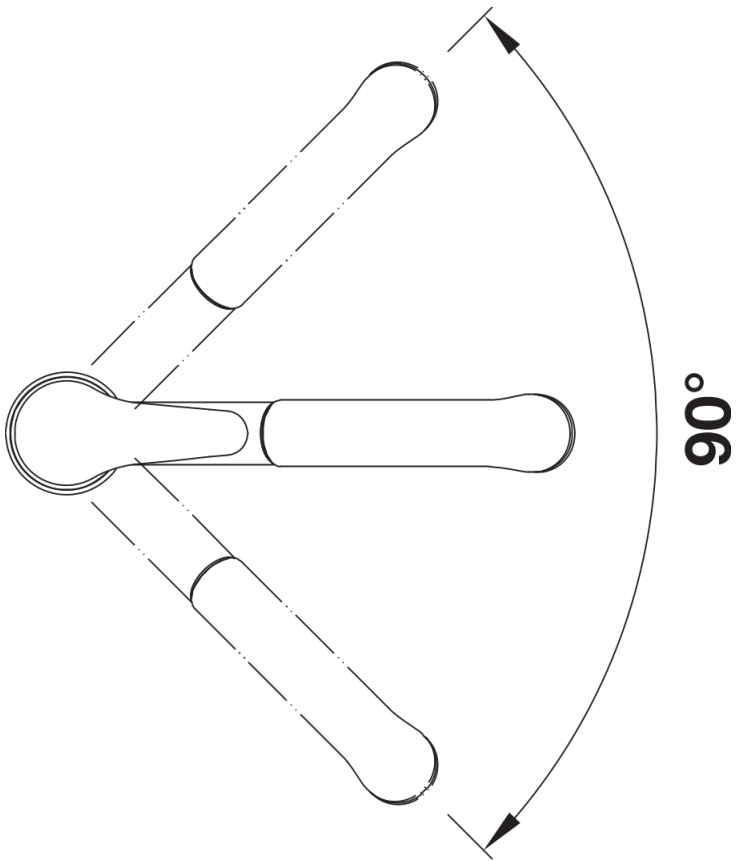

Produktdatenblatt DARAS-S

Art. Nr. 517731

Vorteil

- Zeitlos-klassische Küchenarmatur
- Hoher, langer Auslauf
- Einsteigermodell
- Mit herausziehbarem Auslauf
- Für kleine Spülen geeignet
- In chrom und vielen trendstarken, qualitativ hochwertigen SILGRANIT-Farben erhältlich

Lieferumfang

- 90° schwenkbarer Auslauf
- Ø 35 mm Armaturenbohrung erforderlich
- Mit Keramikscheiben-Kartusche
- Patentierter Strahlregler für deutlich reduzierte Verkalkung
- Schlauchauszug aus Kunststoff
- Nylonummantelter Brauseschlauch
- Schlauchgewicht für sicheren Rückzug
- Flexible Anschlussrohre, 500 mm lang und 3/8"-Mutter
- Mit Rückflussverhinderer und somit garantiert rückflussfrei nach EN 1717

Details

Schwenkbereich

Seitenansicht