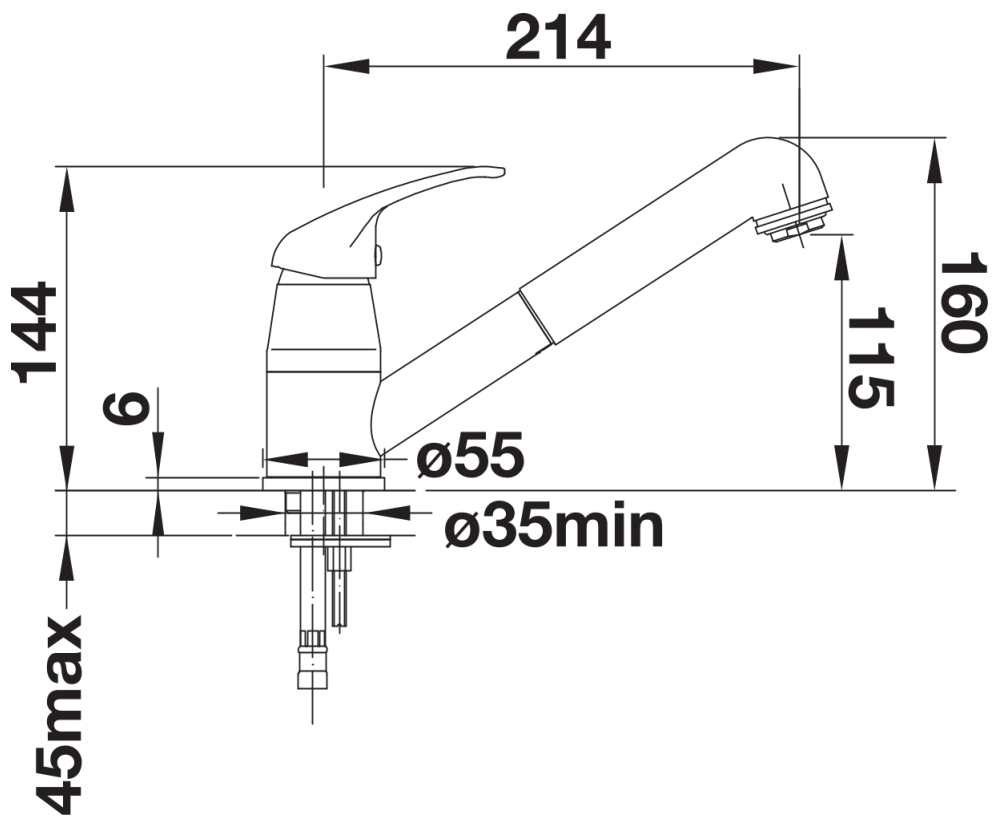

Lieferumfang

- 90° schwenkbarer Auslauf
- Ø 35 mm Armaturenbohrung erforderlich
- Mit Keramikscheiben-Kartusche
- Patentierter Strahlregler für deutlich reduzierte Verkalkung
- Schlauchauszug aus Kunststoff
- Nylonummantelter Brauseschlauch
- Schlauchgewicht für sicheren Rückzug
- Flexible Anschlussrohre, 500 mm lang und 3/8"-Mutter
- Mit Rückflussverhinderer und somit garantiert rückflussfrei nach EN 1717

Details

Schwenkbereich

Seitenansicht