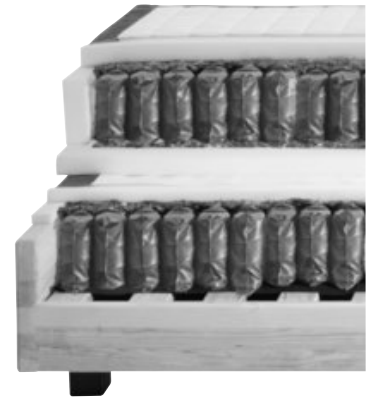

CASA LUNA 5 STERNE *****

1. Box: Wahlweise mit glatten Kanten oder bombiert, Taschenfederkern
2. Matratze: 7-Zonen-Taschenfederkern, in H2, H3 und H4 wählbar
3. Topper: Kaltschaum-Topper, Bezug Sleepcomfort, ca. 6 cm hoch

CASA LUNA 6 STERNE *****

1. Box: Taschenfederkern, mit Motor in 2-teiliger Box
2. Matratze: 7-Zonen-Taschenfederkern, in H2, H3 und H4 wählbar
3. Topper: Kaltschaum-Topper, Bezug Sleepcomfort, ca. 6 cm hoch

CASA LUNA 7 STERNE *****

1. Box: Taschenfederkern, mit Motor in 1-teiliger Box
2. Matratze: 7-Zonen-Taschenfederkern, in H2, H3 und H4 wählbar
3. Topper: Kaltschaum-Topper, Bezug Sleepcomfort, ca. 6 cm hoch

FUSSVARIANTEN