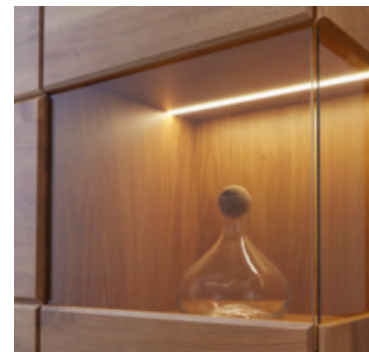

Lichteffekte in Bestform