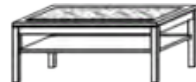

1. **COUCHTISCH**
2. » Holztischplatte mit Glaseinlage
   - » Holzwischenplatte
   - » B/H/T ca. 120 x 50 x 70 cm