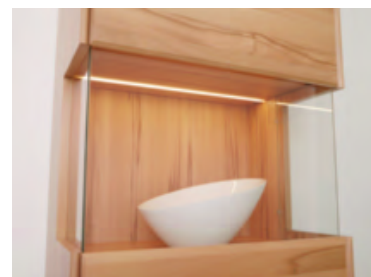

Bestes Licht mit Leuchtschienen