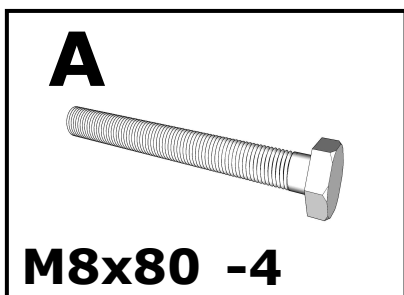

Model : Napoli corner

N°23300052/01/02

! +/-2CM

! +/-2CM

	L	B	H	PCS	
1	1250	1140	740	x1	1/5
2	1530	1800	740	x1	2/5
3L	1120	230	560	x1	3/5
4R	1120	230	560	x1	4/5
5	1250	500	300	x2	5/5
6	500	500	260	x2	5/5

1

3L