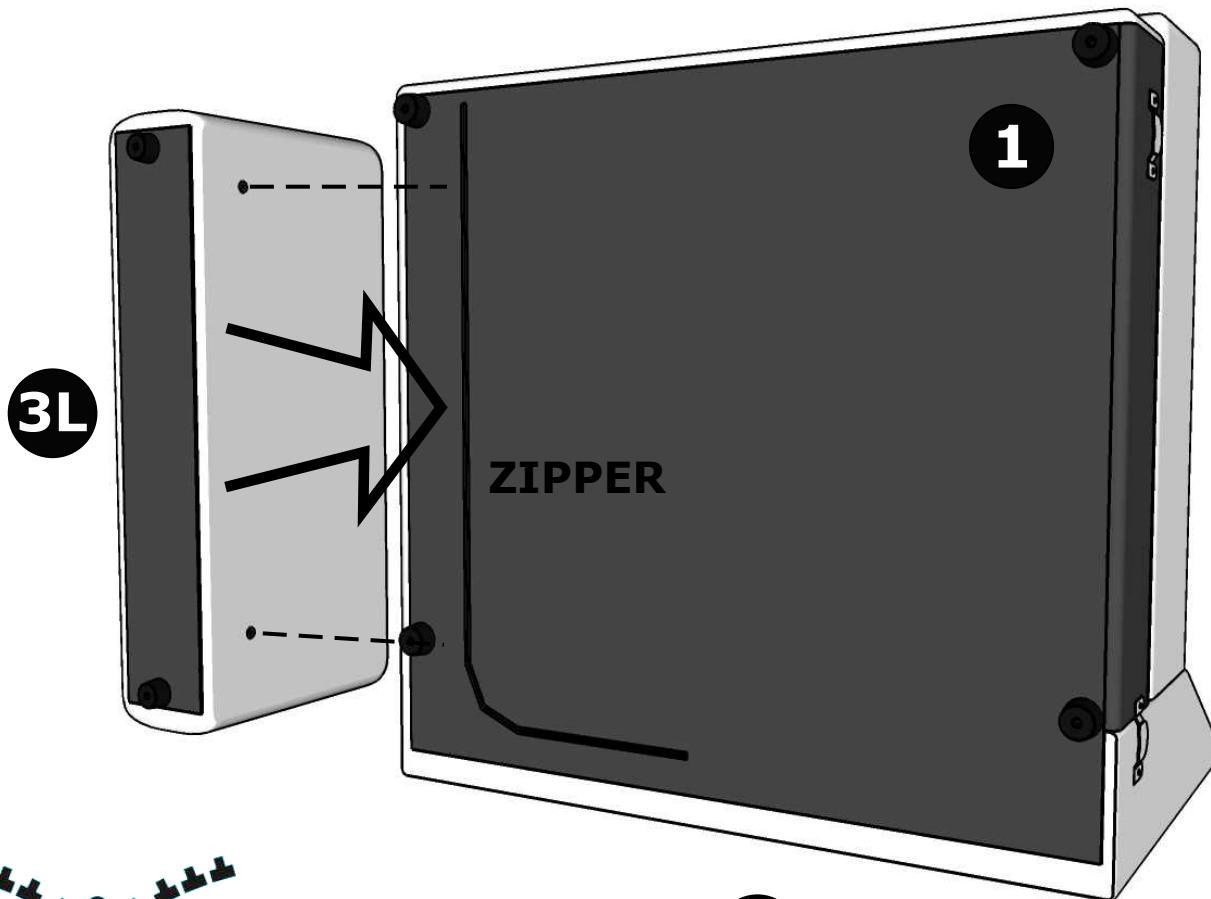

Model : Napoli corner

N°23300052/01/02

! +/-2CM

! +/-2CM

	L	B	H	PCS	
1	1250	1140	740	x1	1/5
2	1530	1800	740	x1	2/5
3L	1120	230	560	x1	3/5
4R	1120	230	560	x1	4/5
5	1250	500	300	x2	5/5
6	500	500	260	x2	5/5

1

3L