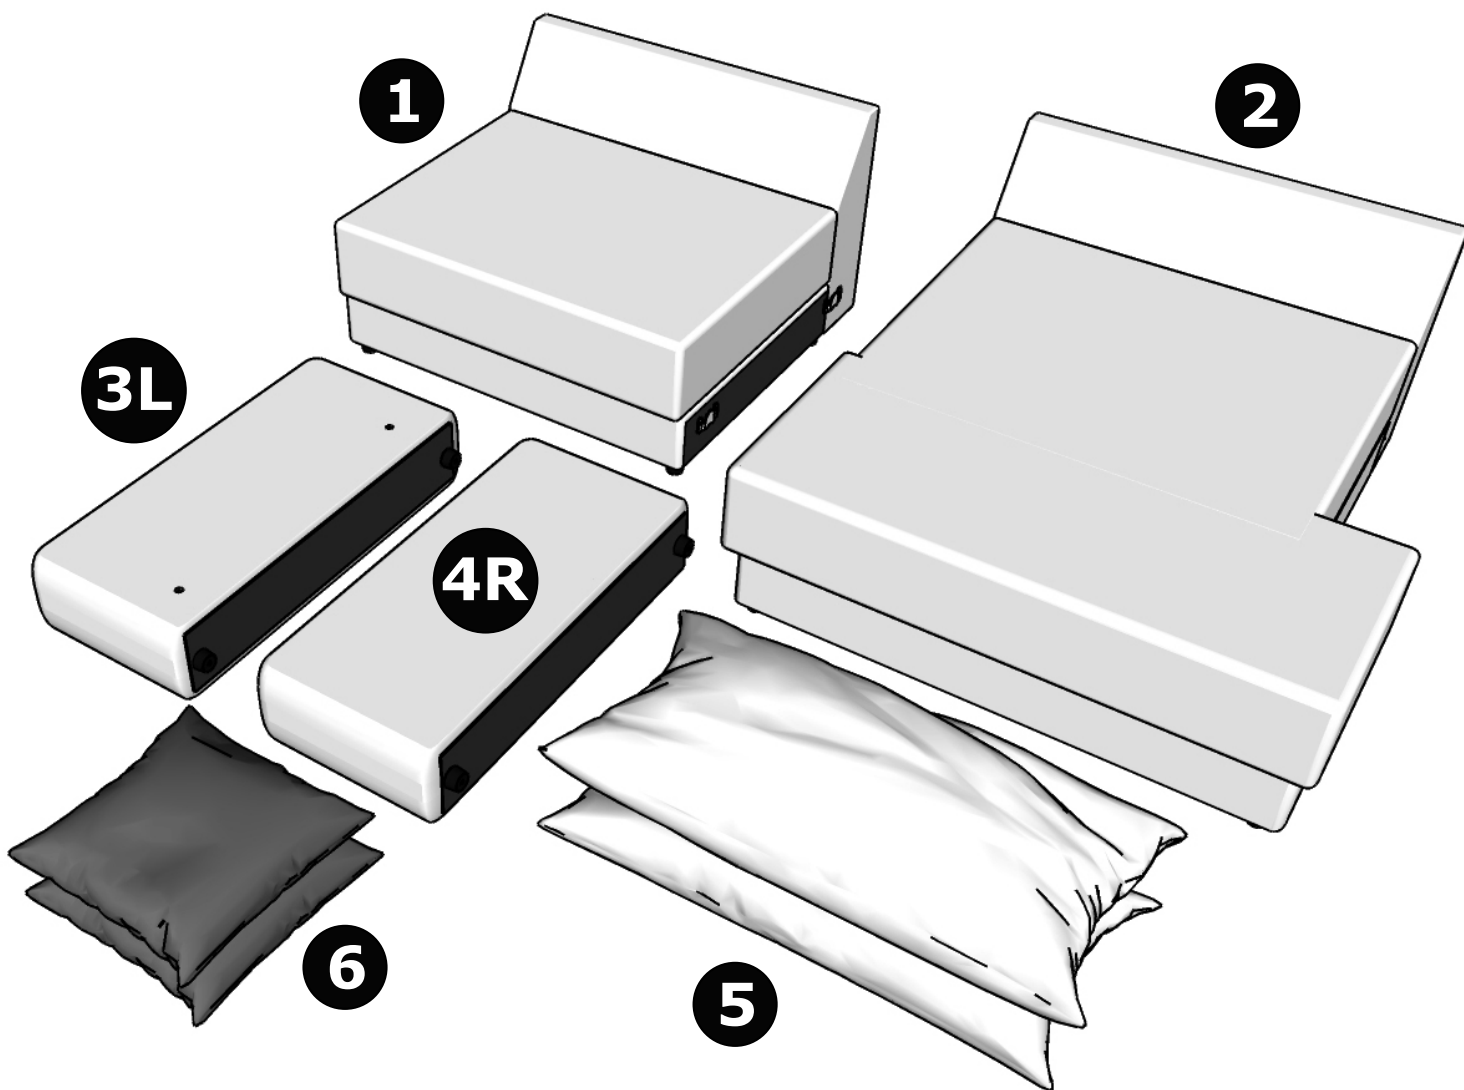

Model : Napoli corner

N°23300052/01/02

! +/-2CM

! +/-2CM

	L	B	H	PCS	
1	1250	1140	740	x1	1/5
2	1530	1800	740	x1	2/5
3L	1120	230	560	x1	3/5
4R	1120	230	560	x1	4/5
5	1250	500	300	x2	5/5
6	500	500	260	x2	5/5

1

3L