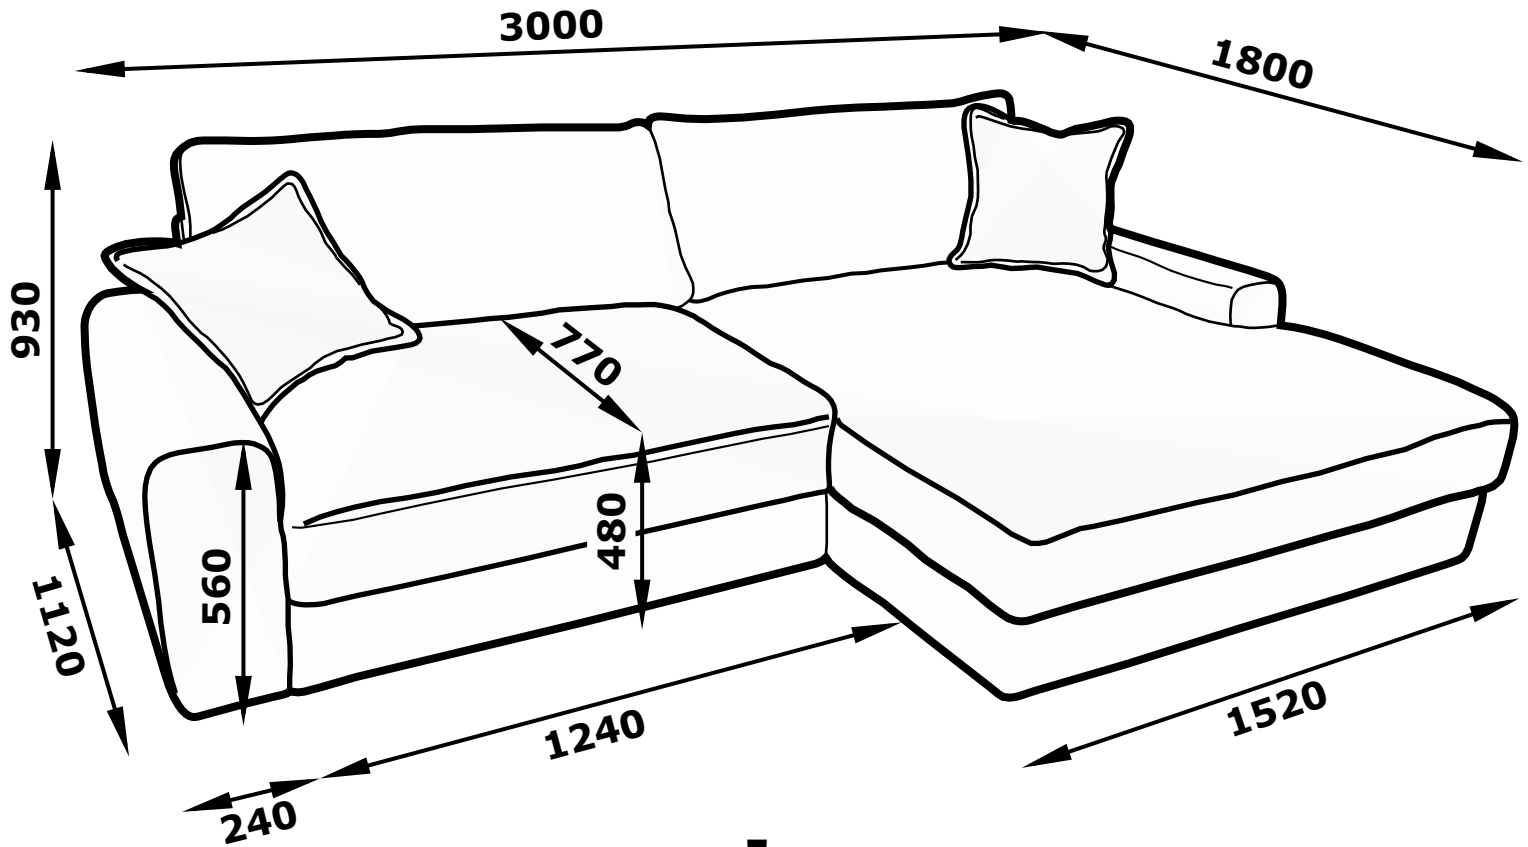

Model : Napoli corner

N°23300052/01/02

! +/-2CM

! +/-2CM

	L	B	H	PCS	
1	1250	1140	740	x1	1/5
2	1530	1800	740	x1	2/5
3L	1120	230	560	x1	3/5
4R	1120	230	560	x1	4/5
5	1250	500	300	x2	5/5
6	500	500	260	x2	5/5

1

3L