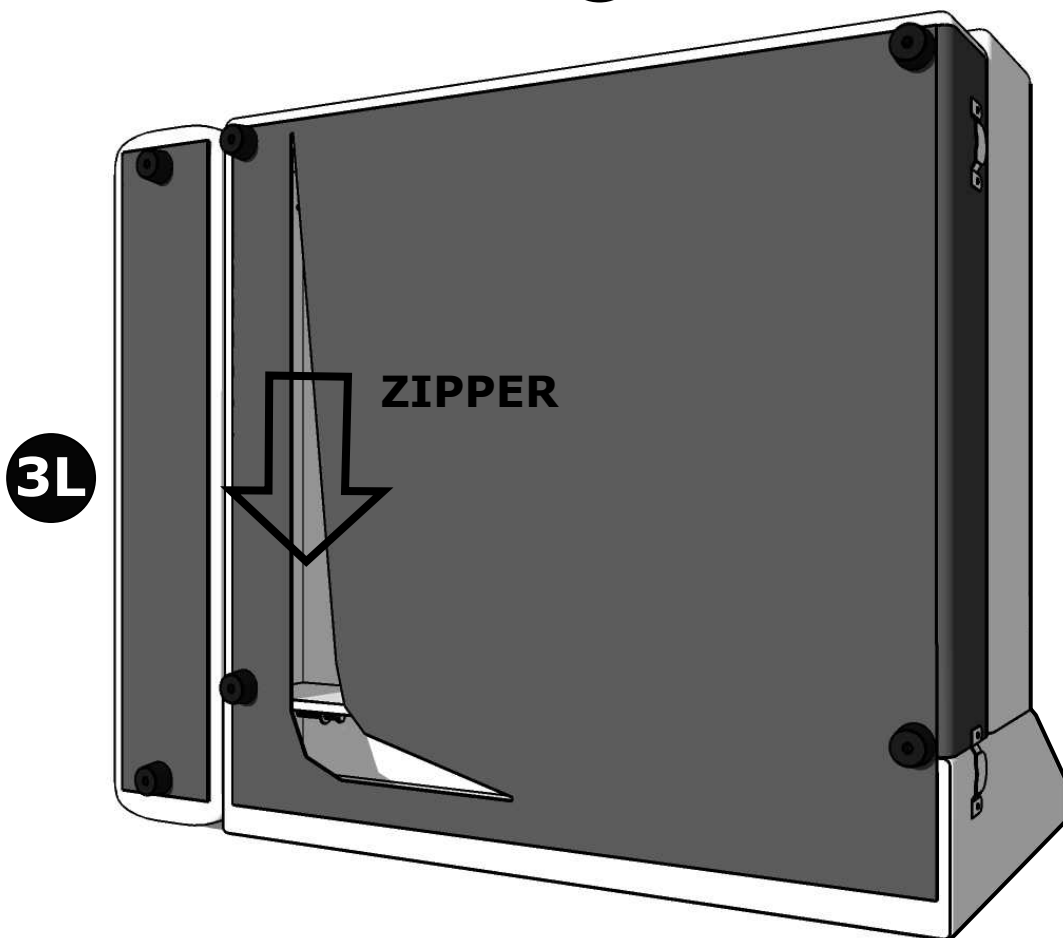

Model : Napoli corner

N°23300052/01/02

! +/-2CM

! +/-2CM

	L	B	H	PCS	
1	1250	1140	740	x1	1/5
2	1530	1800	740	x1	2/5
3L	1120	230	560	x1	3/5
4R	1120	230	560	x1	4/5
5	1250	500	300	x2	5/5
6	500	500	260	x2	5/5

1