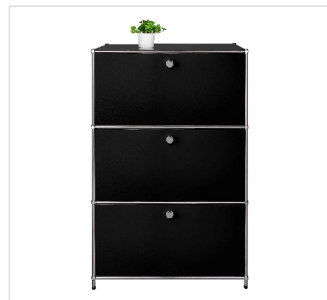

Concept Epure MK030

Größe: 88 x 40 x H 65cm

Schwarz

Weiss

Grau

Blau

Rot

Gelb

Concept Epure MK101

Größe: 75 x 40 x H120cm

Schwarz

Weiss

Grau

Blau

Rot

Gelb

Concept Epure MK129

Größe: 75 x 40 x H120cm

Schwarz

Weiss

Grau

Blau

Rot

Gelb