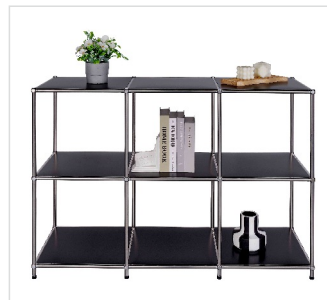

Concept Epure MK145A

Größe: 40 x 40 x H69cm

Schwarz

Weiss

Grau

Blau

Rot

Gelb

Concept Epure MK015

Größe: 78 x 40 x H118cm

Schwarz

Weiss

Grau

Blau

Rot

Gelb

Concept Epure MK018

Größe: 116 x 40 x H82cm

Schwarz

Weiss

Grau

Blau

Rot

Gelb