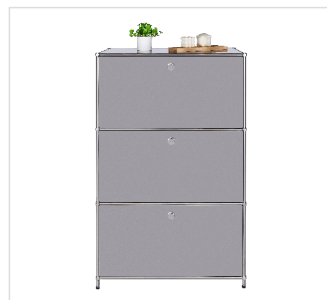

Concept Epure MK129

Größe: 75 x 40 x H120cm

Schwarz

Weiss

Grau

Blau

Rot

Gelb