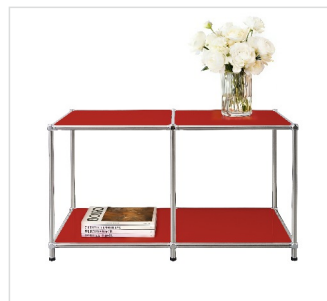

Concept Epure MK120A

Größe: 50 x 40 x H100cm

Schwarz

Weiss

Grau

Blau

Rot

Gelb

Concept Epure MK016A

Größe: 78 x 40 x H46cm

Schwarz

Weiss

Grau

Blau

Rot

Gelb

Concept Epure MK012A

Größe: 40 x 40 x H46cm

Schwarz

Weiss

Grau

Blau

Rot

Gelb

Concept Epure MK005A

Größe: 30 x 30 x H89cm

Schwarz

Weiss

Grau

Blau

Rot

Gelb