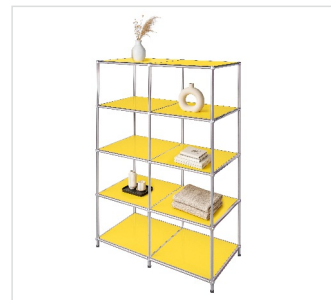

Concept Epure MK145A

Größe: 40 x 40 x H69cm

Schwarz

Weiss

Grau

Blau

Rot

Gelb

Concept Epure MK015

Größe: 78 x 40 x H118cm

Schwarz

Weiss

Grau

Blau

Rot

Gelb

Concept Epure MK018

Größe: 116 x 40 x H82cm

Schwarz

Weiss

Grau

Blau

Rot

Gelb