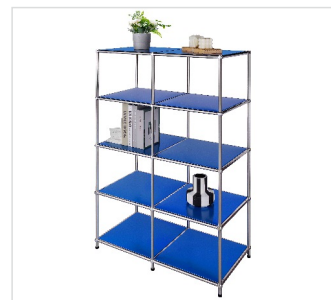

Concept Epure MK145A

Größe: 40 x 40 x H69cm

Schwarz

Weiss

Grau

Blau

Rot

Gelb

Concept Epure MK015

Größe: 78 x 40 x H118cm

Schwarz

Weiss

Grau

Blau

Rot

Gelb

Concept Epure MK018

Größe: 116 x 40 x H82cm

Schwarz

Weiss

Grau

Blau

Rot

Gelb