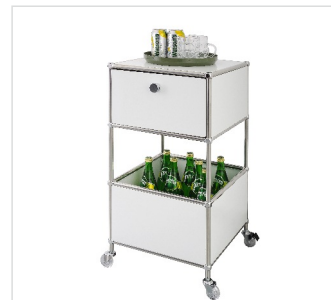

Concept Epure MK040A

Größe: 40 x 40 x H64.7cm

Schwarz

Weiss

Grau

Blau

Rot

Gelb

Concept Epure MK145A

Größe: 40 x 40 x H69cm

Schwarz

Weiss

Grau

Blau

Rot

Gelb