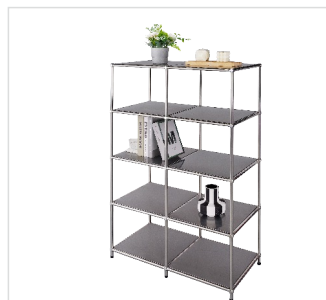

Concept Epure MK145A

Größe: 40 x 40 x H69cm

Schwarz

Weiss

Grau

Blau

Rot

Gelb

Concept Epure MK015

Größe: 78 x 40 x H118cm

Schwarz

Weiss

Grau

Blau

Rot

Gelb

Concept Epure MK018

Größe: 116 x 40 x H82cm

Schwarz

Weiss

Grau

Blau

Rot

Gelb

Concept Epure MK030

Größe: 88 x 40 x H 65cm

Schwarz

Weiss

Grau

Blau

Rot

Gelb