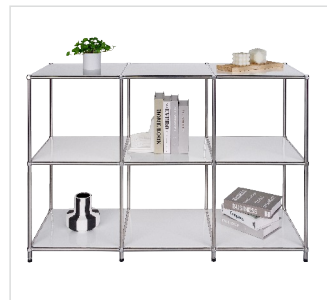

Concept Epure MK145A

Größe: 40 x 40 x H69cm

Schwarz

Weiss

Grau

Blau

Rot

Gelb

Concept Epure MK015

Größe: 78 x 40 x H118cm

Schwarz

Weiss

Grau

Blau

Rot

Gelb

Concept Epure MK018

Größe: 116 x 40 x H82cm

Schwarz

Weiss

Grau

Blau

Rot

Gelb

Concept Epure MK030

Größe: 88 x 40 x H 65cm

Schwarz

Weiss

Grau

Blau

Rot

Gelb