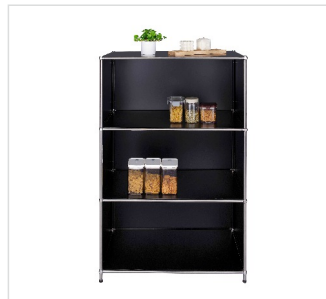

Concept Epure MK030

Größe: 88 x 40 x H 65cm

Schwarz

Weiss

Grau

Blau

Rot

Gelb

Concept Epure MK101

Größe: 75 x 40 x H120cm

Schwarz

Weiss

Grau

Blau

Rot

Gelb