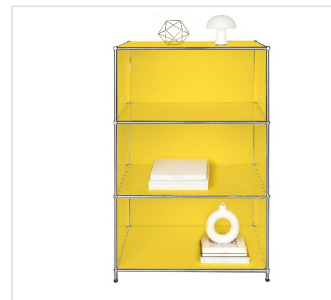

Concept Epure MK030

Größe: 88 x 40 x H 65cm

Schwarz

Weiss

Grau

Blau

Rot

Gelb

Concept Epure MK101

Größe: 75 x 40 x H120cm

Schwarz

Weiss

Grau

Blau

Rot

Gelb

Concept Epure MK129

Größe: 75 x 40 x H120cm

Schwarz

Weiss

Grau

Blau

Rot

Gelb